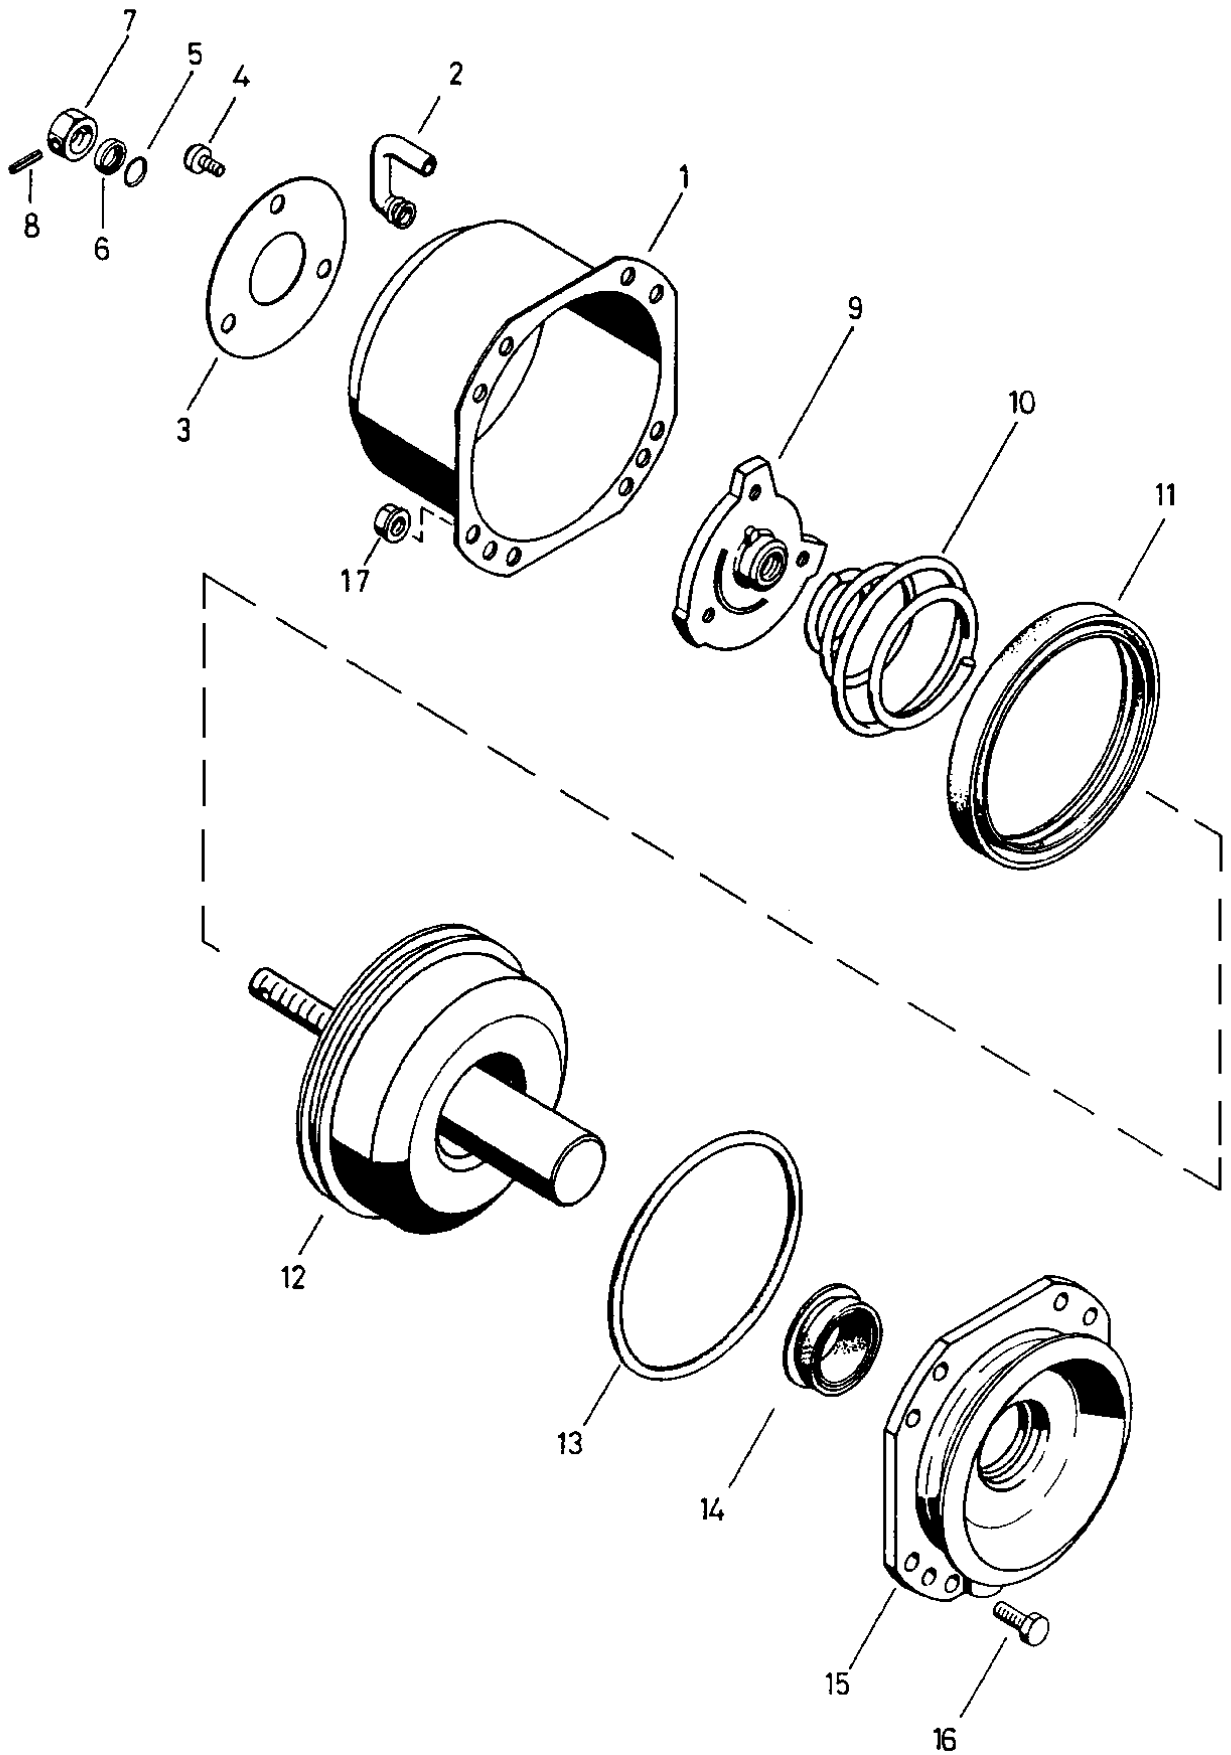

Cylindre de freinage à ressort

925 430

Var
990

WABCO

925 430 938 3 édition 06 / 98
sous toute réserve de modifications

Cylindre de freinage à ressort

925 430

Désignation	n ° de repère	n ° de catalogue	pièces communes aux variantes	quantité par variante						jeu de réparation	
				990							
Cylindre à ressort		925 430 ... 0									
Jeu de réparation		925 430 001 2		X						001	
Cylindre	1	-	1								
Embout	2	NTS	1							1	
Rondelle	3	-	1								
Vis	4	-	3								
Joint torique	5	NTS	1							1	
Coupelle	6	NTS	1							1	
Ecrou	7	-	1								
Goupille	8	-	1								
Coupelle d'appui ressort	9	-	1								
Ressort	10	-	1								
Joint	11	NTS	1							1	
Piston	12	-	1								
Joint torique	13	NTS	1							1	
Bague	14	NTS	1							1	
Flasque	15	NTS	1							1	
Vis	16	-	8								
Ecrou	17	-	8								