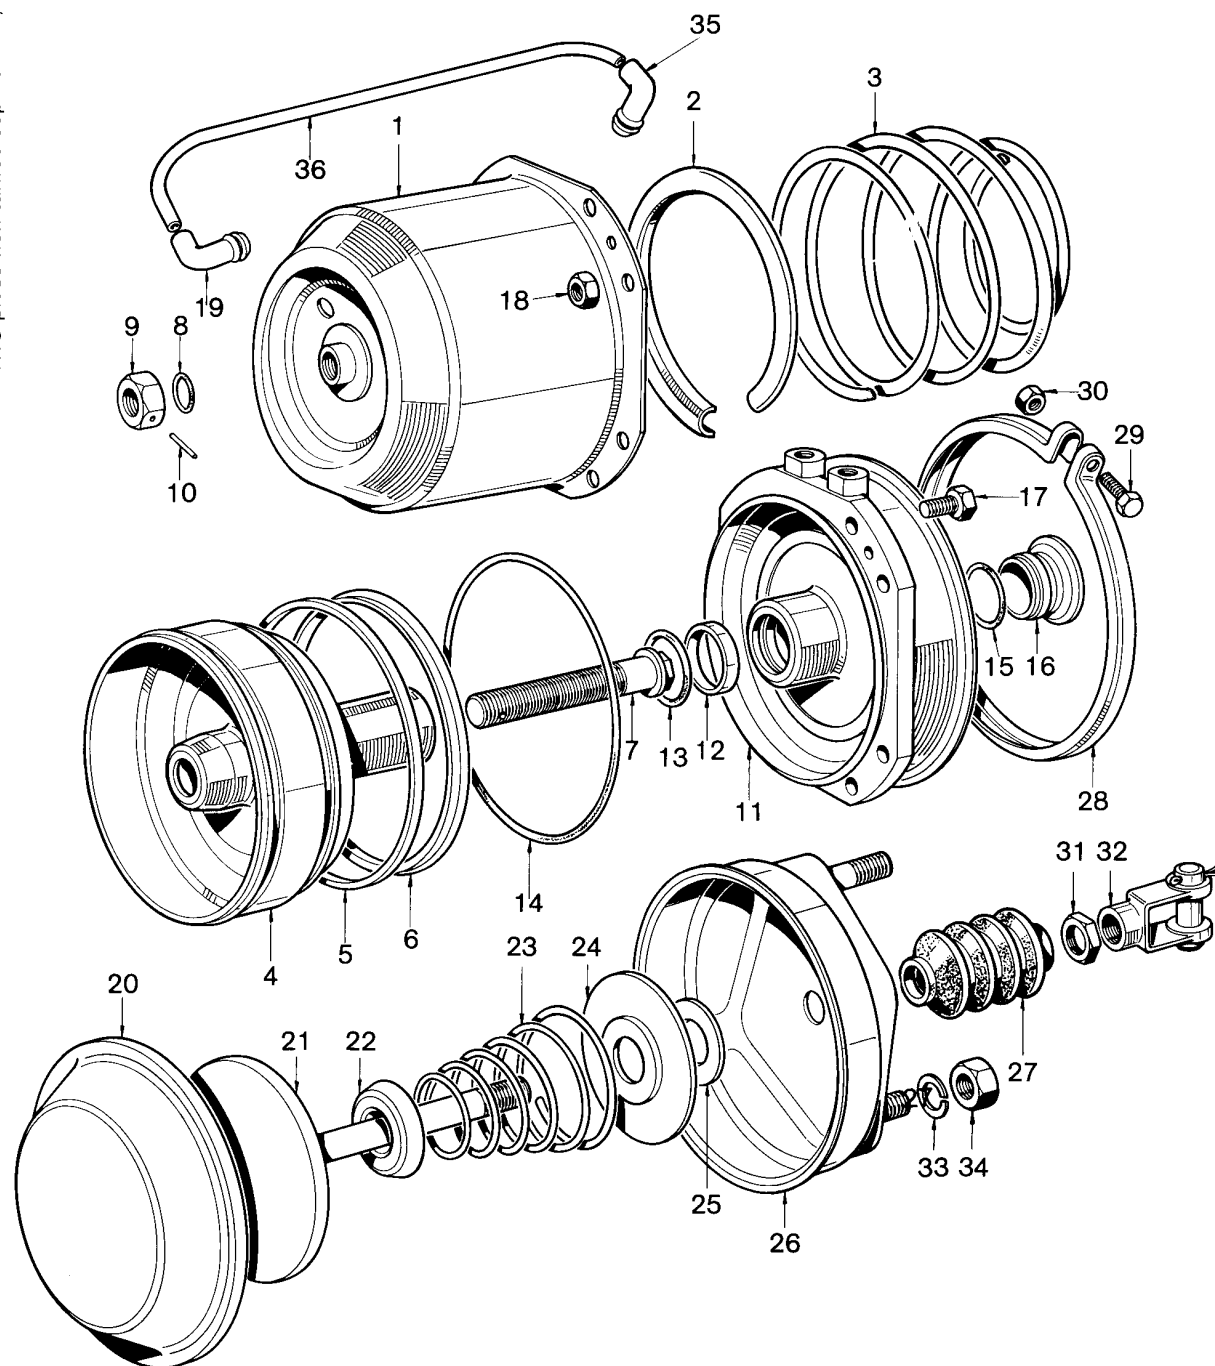

# cylindre à ressort "tristop"<sup>®</sup> type F

925 322

N 1 pièce non tartrée.  
NTS pièce non tartrée séparément, en pochette.

# cylindre à ressort "tristop"<sup>®</sup>

type F

925 322

désignation	n° de repère	n° de catalogue	pièces communes aux variantes	quantité par variante				pochette de réparation					
				014 024	015 025	105 115		001	002	003	004		
Cylindre à ressort tristop <sup>®</sup>		925 322 . . . 0											
Pochette de réparation (Cylindre)		925 322 001 2				×			001				
Pochette de réparation (Vase)		925 322 002 2		×		×				002			
Pochette de réparation (Cylindre)		925 322 003 2		×	×						003		
Pochette de réparation (Vase)		925 322 004 2			×							004	
Cylindre à ressort complet	1 à 19	925 322 988 1		1	1								
Cylindre à ressort complet	1 à 19	925 322 990 1				1							
Corps de cylindre	1	NT		1	1								
Corps de cylindre	1	NT				1							
Joint	2	NTS	1					1			1		
Ressort	3	896 047 180 4		1	1								
Ressort	3	NT				1							
Piston	4	NT		1	1								
Piston	4	NT				1							
Porteur plastique	5	NTS		1	1						1		
Porteur plastique	5	NTS				1		1					
Joint à lèvre	6	NTS		1	1						1		
Joint à lèvre	6	NTS				1		1					
Vis de desserrage	7	NT		1	1								
Vis de desserrage	7	NT				1							
Joint	8	NTS	1					1			1		
Écrou	9	NT	1										
Goupille	10	NTS	1					1			1		
Corps intermédiaire	11	NT		1	1								
Corps intermédiaire	11	NT				1							
Porteur plastique	12	NTS	1					1			1		
Joint	13	NTS	1					1			1		
Joint	14	NTS		1	1						1		
Joint	14	NTS				1		1					
Joint	15	NTS	1					1			1		
Poussoir	16	NT	1										
Vis HM 8×20	17	NT		8	8								
Vis HM 8×22	17	NT				8							
Écrou HM 8	18	NT	8										
Embout	19	NTS	1					1			1		
Diaphragme	20	897 120 540 4	1						1				1
Piston tige	21	925 322 622 2	1										
Coupelle guide	22	NT	1										
Ressort	23	896 051 651 4	1										
Rondelle guide	24	NT				1							
Joint	25	NTS				1							1
Couvercle avec goujons	26	NT				1							
Couvercle avec goujons	26	NT		1		1							