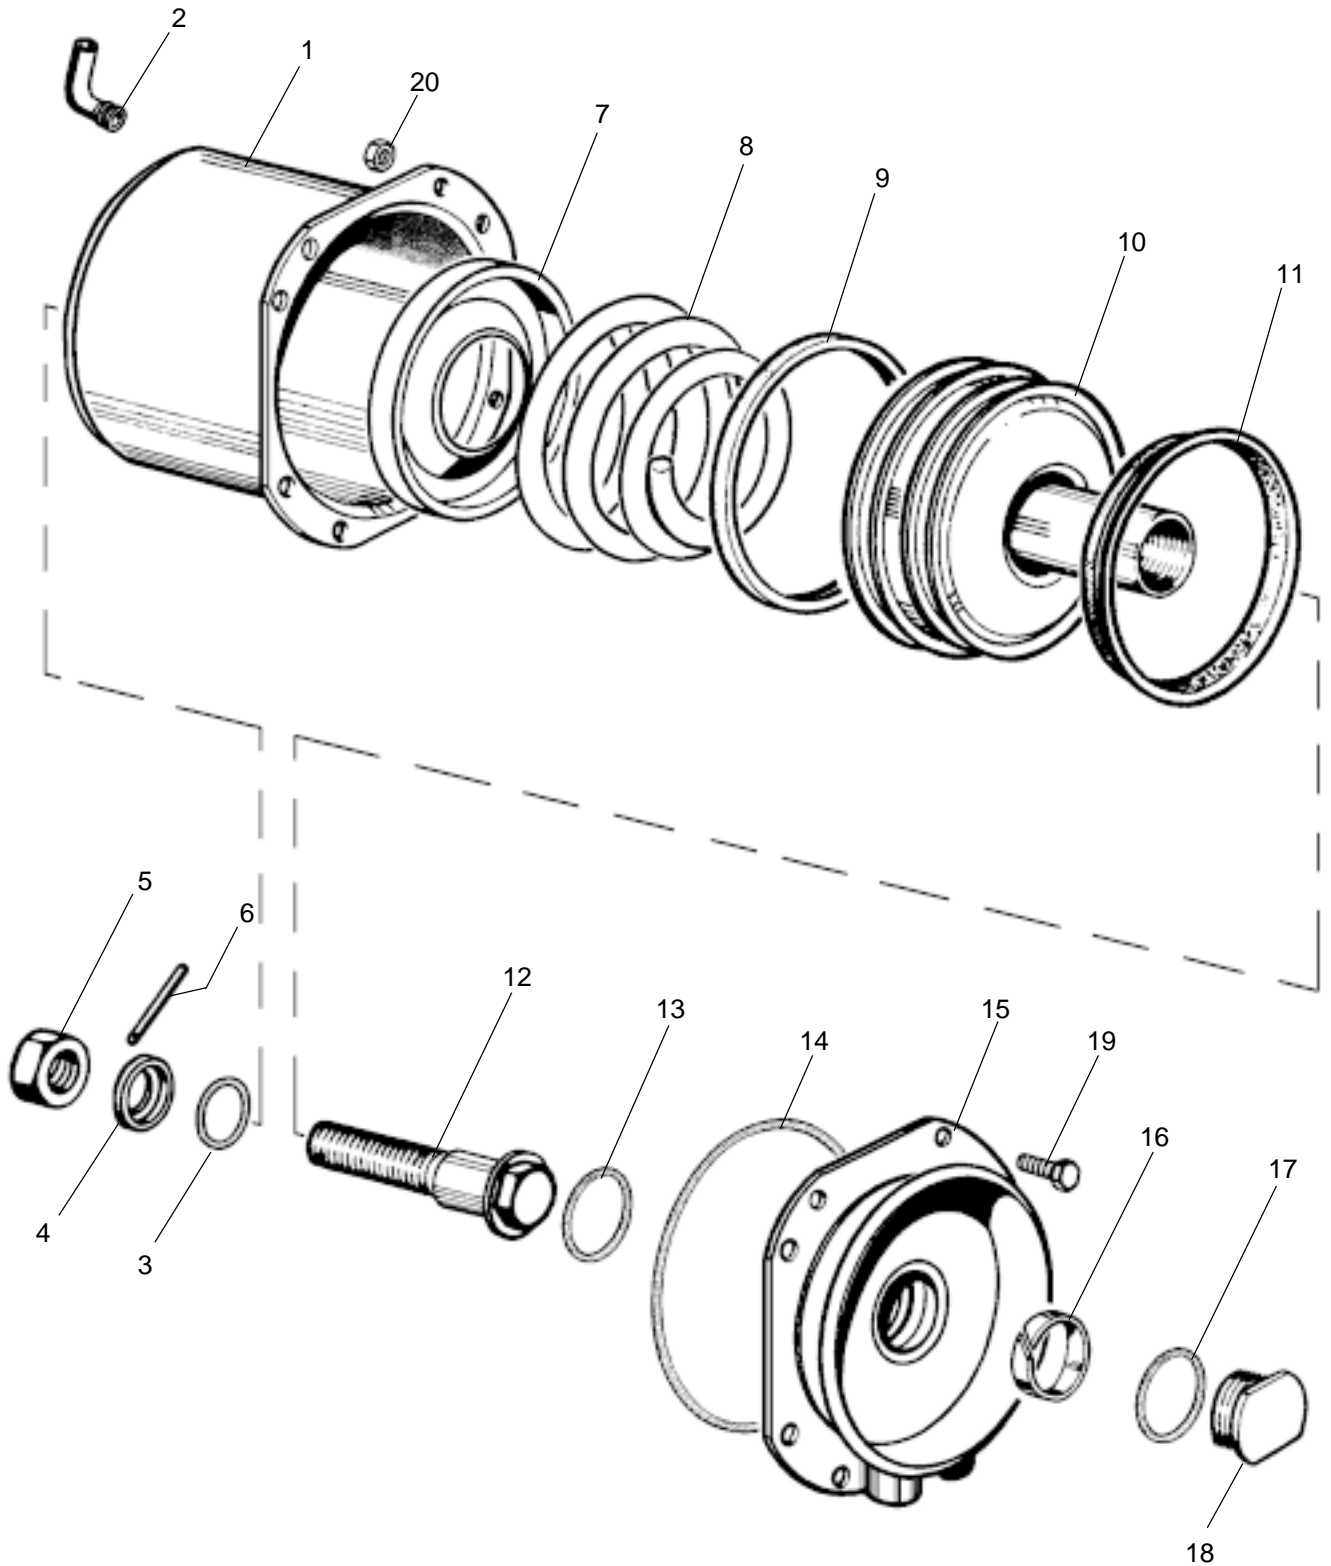

# Cylindre de freinage à ressort type 24

925 320

# Cylindre de freinage à ressort type 24

# 925 320

Désignation	n ° de repère	n ° de catalogue	pièces communes aux variantes	quantité par variante					jeu de			
				972	976	977	985					
<b>Cylindre à ressort complet</b>		<b>925 320 ... 1</b>										
Jeu de réparation		925 320 002 2 925 320 001 2		X	X	X	X		002	001		
Cylindre	1	-		1								
Cylindre	1	-			1	1	1					
Embout	2	NTS	1						1	1		
Joint torique	3	NTS	1						1	1		
Coupelle	4	NTS	1						1	1		
Ecrou	5	-	1									
Goupille	6	NTS	1						1	1		
Coupelle d'appui ressort	7	NTS	1						1	1		
Ressort	8	-		1								
Ressort	8	-			1							
Ressort	8	896 047 180 4				1	1					
Porteur	9	NTS		1					1			
Porteur	9	NTS			1	1	1			1		
Piston	10	-		1								
Piston	10	-			1							
Piston	10	-				1						
Piston	10	-					1					
Joint	11	NTS		1					1			
Joint	11	NTS			1	1	1			1		
Vis	12	-		1								
Vis	12	-			1							
Vis	12	-				1	1					
Joint torique	13	NTS	1						1	1		
Joint torique	14	NTS		1					1			
Joint torique	14	NTS			1	1	1			1		
Flasque	15	-		1								
Flasque	15	-			1	1	1					
Bague	16	NTS	1						1	1		
Joint torique	17	NTS		1	1	1			1	1		
Joint torique	17	NTS					1		1	1		
Bouchon poussoir	18	-		1								
Bouchon poussoir	18	-			1	1						
Bouchon poussoir	18	-					1					
Vis M8 x 22	19	-		8								