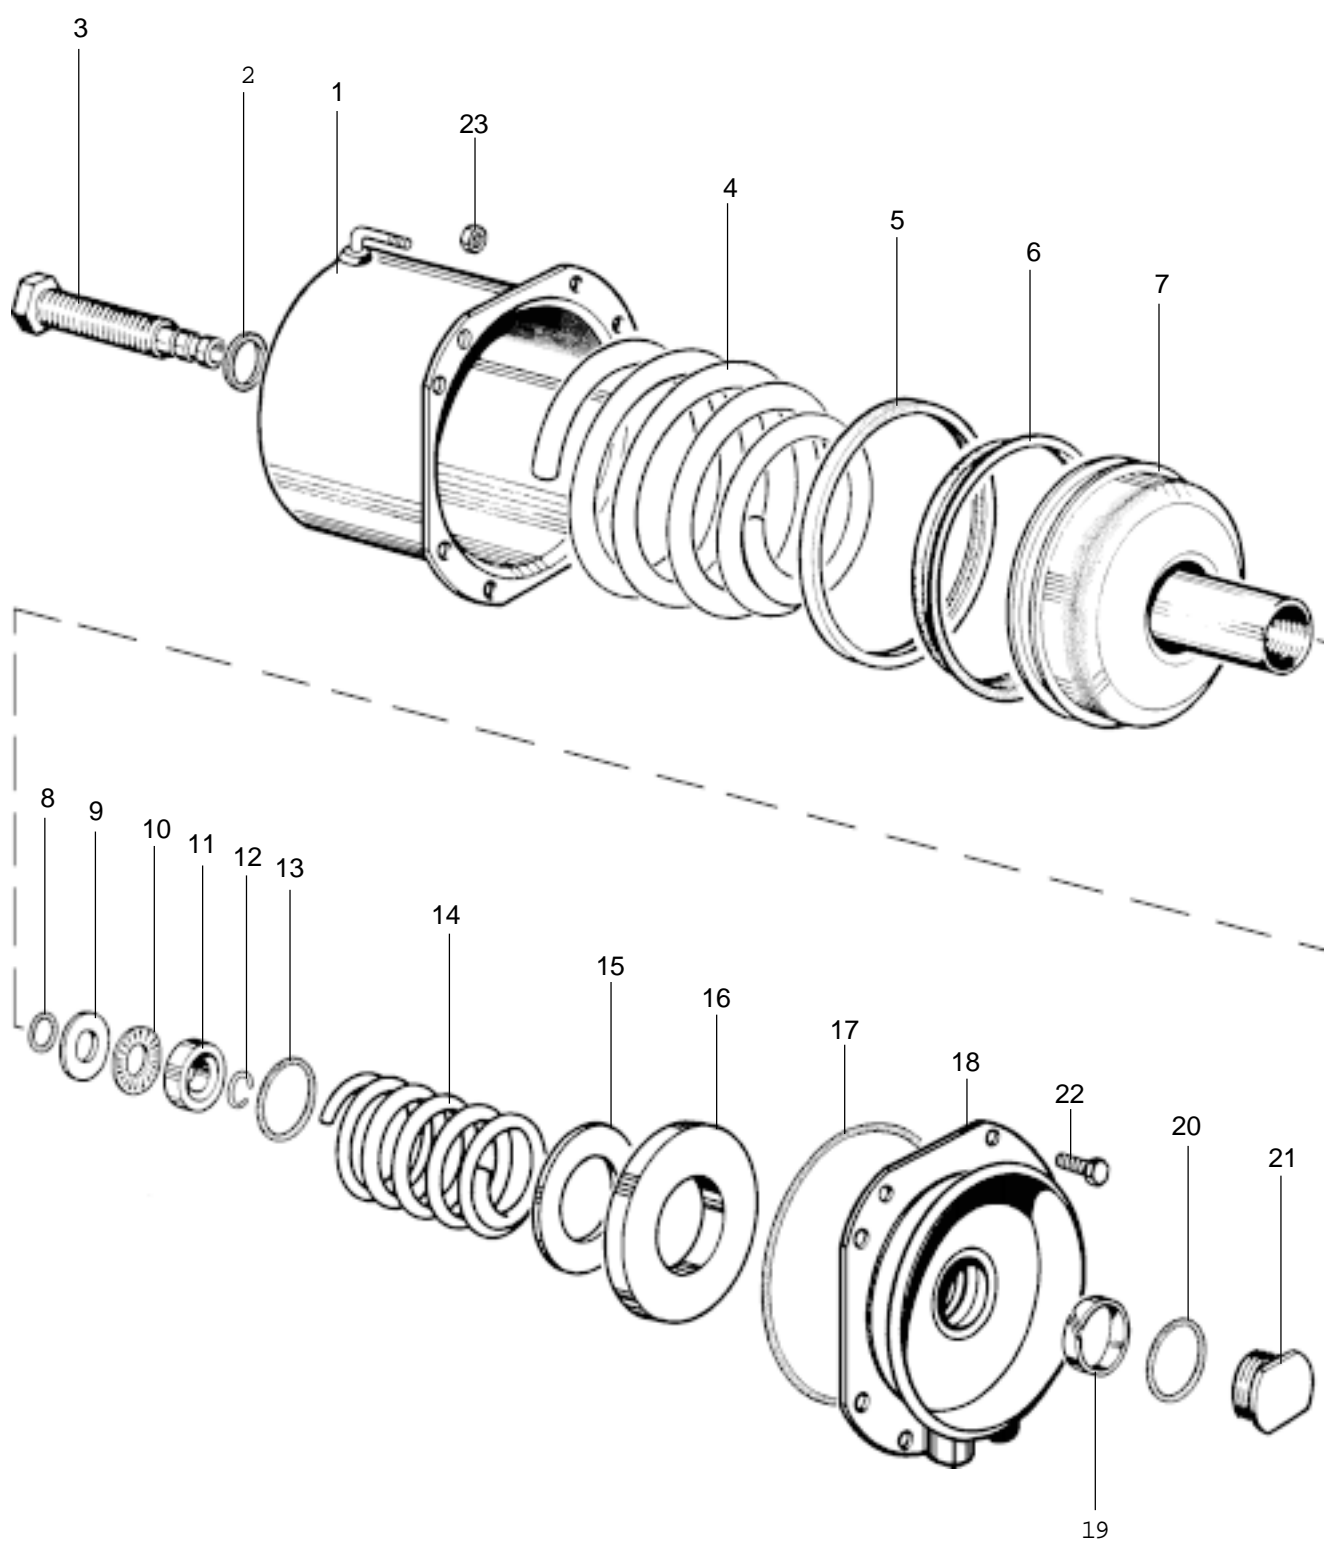

Cylindre de freinage à ressort Type 12

925 305

WABCO

925 305 938 3 édition 04 / 92
sous toute réserve de modifications

Cylindre de freinage à ressort

Type 12

925 305

Désignation	n ° de repère	n ° de catalogue	pièces communes aux variantes	quantité par variante					jeu de réparation			
				989	990							
Cylindre à ressort complet		925 305 ... 1										
Jeu de réparation		925 305 001 2		X	X					001		
Cylindre	1	-	1									
Joint cuivre	2	NTS	1							1		
Vis de desserrage	3	-	1									
Ressort	4	-	1									
Racleur	5	NTS	1							1		
Bague d'étanchéité	6	NTS	1							1		
Piston	7	-		1								
Piston	7	-			1							
Joint torique	8	NTS	1							1		
Rondelle	9	-	1									
Butée à aiguilles	10	-	1									
Bague	11	-	1									
Jonc	12	NTS	1							1		
Joint torique	13	NTS	1							1		
Ressort	14	-		1								
Rondelle	15	-		1								
Rondelle	16	-		1								
Joint torique	17	NTS	1									
Flasque	18	-	1									
Bague	19	NTS	1							1		
Joint torique	20	-			1					1		
Bouchon poussoir	21	-			1							
Vis M8 x 20	22	-	8									
Ecrou M8	23	-	8									