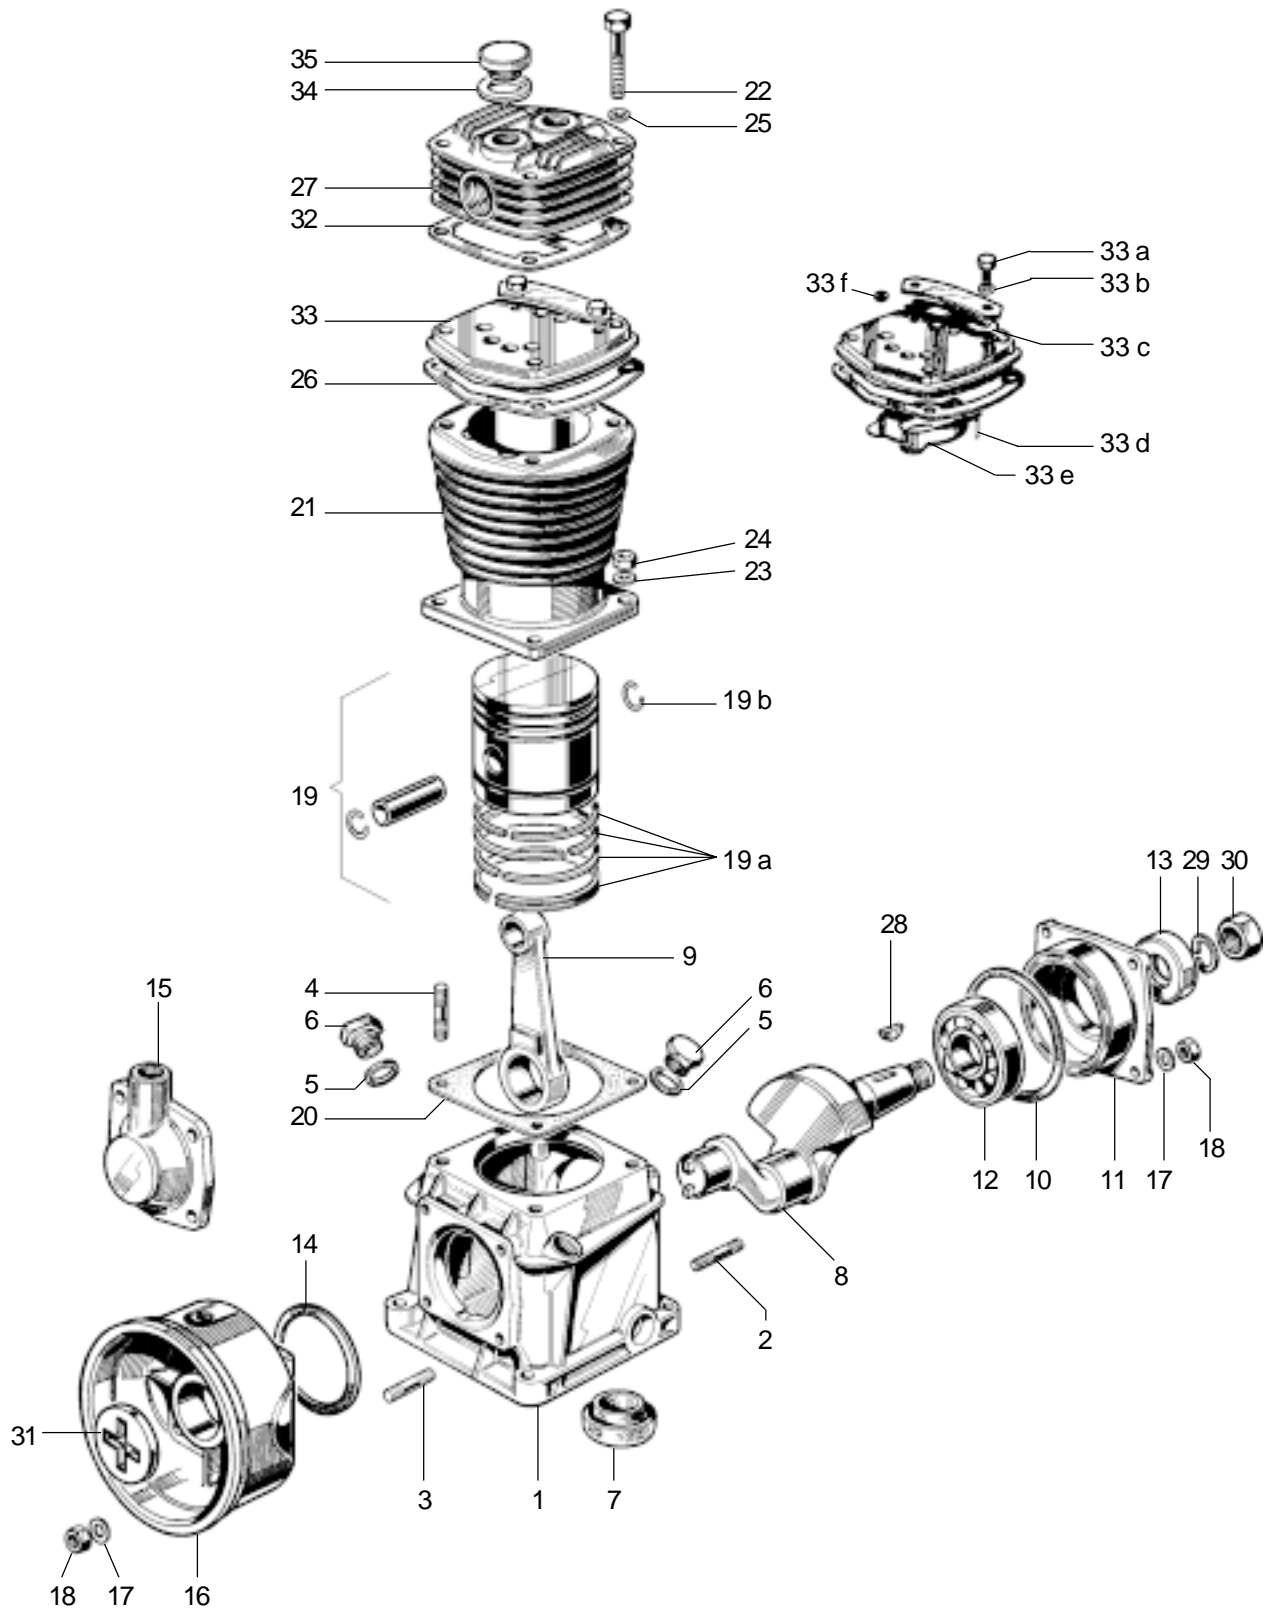

# Compresseur d'air monocylindre type B 200 . 176 cm<sup>3</sup>

911 005

**WABCO**

911 005 910 3 édition 12 / 90  
sous toute réserve de modifications

## type B 200 . 176 cm<sup>3</sup>

# 911 005

Désignation	n ° de repère	n ° de catalogue	pièces communes aux variantes	quantité par variante					jeu de réparation			
				710 711	730							
<b>Compresseur d'air</b>		<b>911 005 ... 0</b>										
Jeu de réparation		911 005 001 2		X	X					001		
Carter	1	911 005 011 2	1									
Goujon	2	-	4									
Goujon	3	-	4									
Goujon	4	810 214 111 4	4									
Joint	5	NTS	2							2		
Bouchon	6	810 904 005 4	2									
Manchon	7	897 550 891 4	1							1		
Vilebrequin	8	-	1									
Bielle	9	911 003 734 4	1									
Joint de flasque	10	NTS	1							1		
Flasque avant	11	411 501 668 4	1									
Roulement	12	810 707 007 4	1									
Joint d'étanchéité	13	NTS	1							1		
Joint	14	NTS	1							1		
Flasque arrière	15	-		1								
Flasque porte pompe	16	-			1							
Rondelle	17	-	8									
Ecrou	18	-	8									
Piston complet	19	911 003 621 2	1									
Jeu de segments	19a + 19b	911 005 002 2	1									
Jonc	19b	-	2									
Joint	20	NTS	1							1		
Cylindre	21	911 003 571 4	1									
Vis	22	-	4									
Rondelle	23	-	4									
Ecrou	24	-	4									
Rondelle	25	-	4									
Joint	26	NTS	1							1		
Culasse	27	411 040 650 4	1									
Clavette disque	28	810 526 004 4	1									
Rondelle	29	NTS	1							1		
Ecrou	30	810 306 020 4	1									
Entraîneur	31	416 102 640 4			1							
Joint de culasse	32	NTS	1							1		
Boîte à clapets complète	33	411 041 500 2	1									
Pochette clapets	33a à 33f	911 005 000 2	1									
Joint	34	NTS	2							2		
Bouchon	35	-	2									