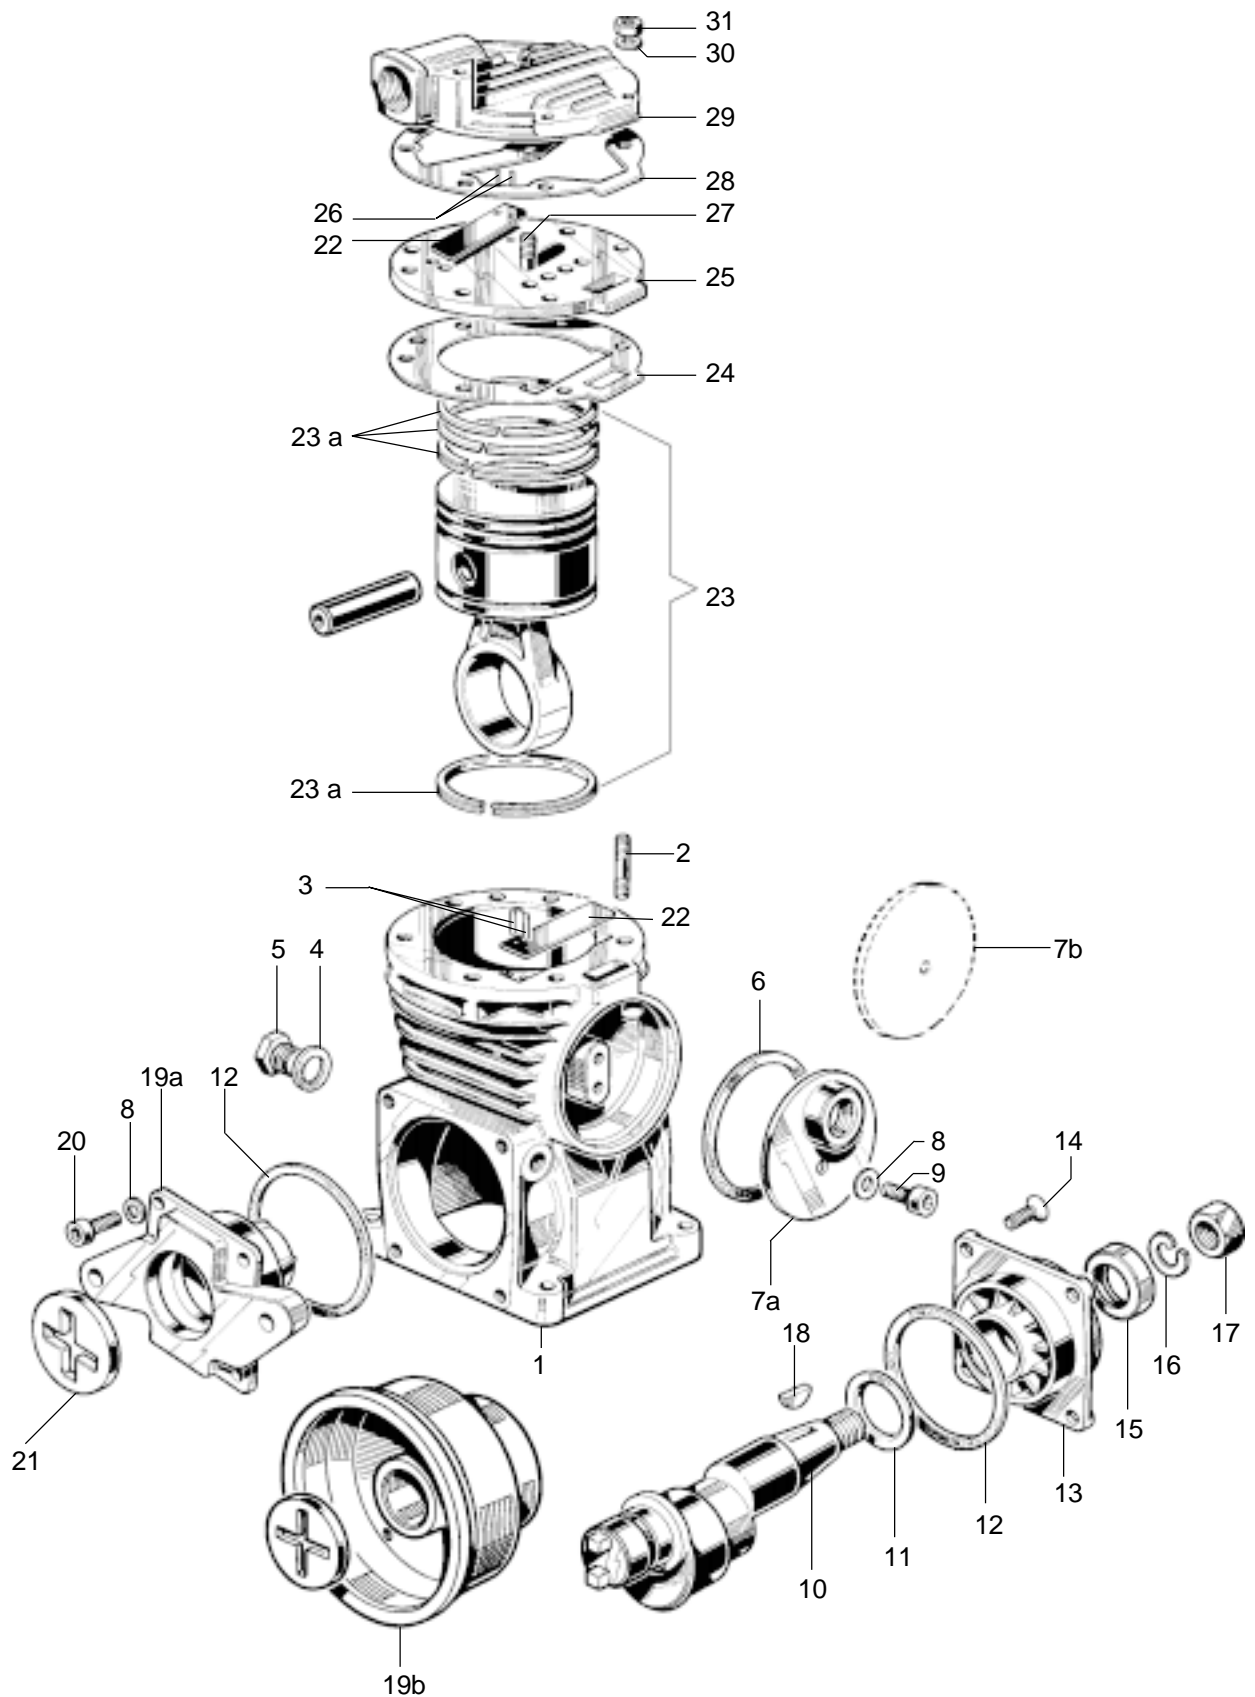

Compresseur d'air monocylindre type E 75 . 76 cm³

911 004

WABCO

911 004 912 3 édition 03 / 90
sous toute réserve de modifications

Compresseur d'air monocylindre

type E 75 . 76 cm³

911 004

Désignation	n ° de repère	n ° de catalogue	pièces communes aux variantes	quantité par variante					jeu de réparation			
				501	511							
Compresseur d'air		911 004 ... 0										
Jeu de réparation		164 186 99 08		X	X					99		
Carter	1 à 3	-	1									
Goujon	2	-	7									
Goupille de centrage	3	NTS	2							2		
Joint	4	NTS	1							1		
Bouchon	5	810 904 002 4	1									
Joint	6	NTS	1							1		
Bride d'aspiration	7 a	-			1							
Protecteur pour version sans bride	7 b	-		1								
Rondelle	8	-	5									
Vis	9	-	1									
Vilebrequin	10	911 004 691 4	1									
Rondelle de frottement	11	-	1									
Joint de flasque	12	NTS	2							2		
Flasque avant complet	13	911 901 661 2	1									
Vis	14	-	4									
Joint	15	811 408 055 4	1							1		
Rondelle	16	-	1									
Ecrou	17	810 306 020 4	1									
Clavette	18	810 526 004 4	1									
Flasque arrière complet	19 a	-		1								
Flasque arriere complet	19 b	-			1							
Vis	20	-		4								
Vis	20	-			4							
Entraîneur	21	416 102 640 4	1									
Clapet	22	NTS	2							2		
Bielle et piston complet	23	911 004 621 2	1									
Jeu de segments	23 a	911 004 003 2	1									
Joint	24	NTS	1							1		
Siège complet	25 à 27	911 004 500 2	1									
Siège	25	-	1									
Goupille de centrage	26	NTS	2							2		
Goujon	27	-	1									
Joint de culasse	28	NTS	1							1		
Culasse	29	911 004 651 4	1									
Rondelle	30	-	8									
Ecrou	31	-	8									