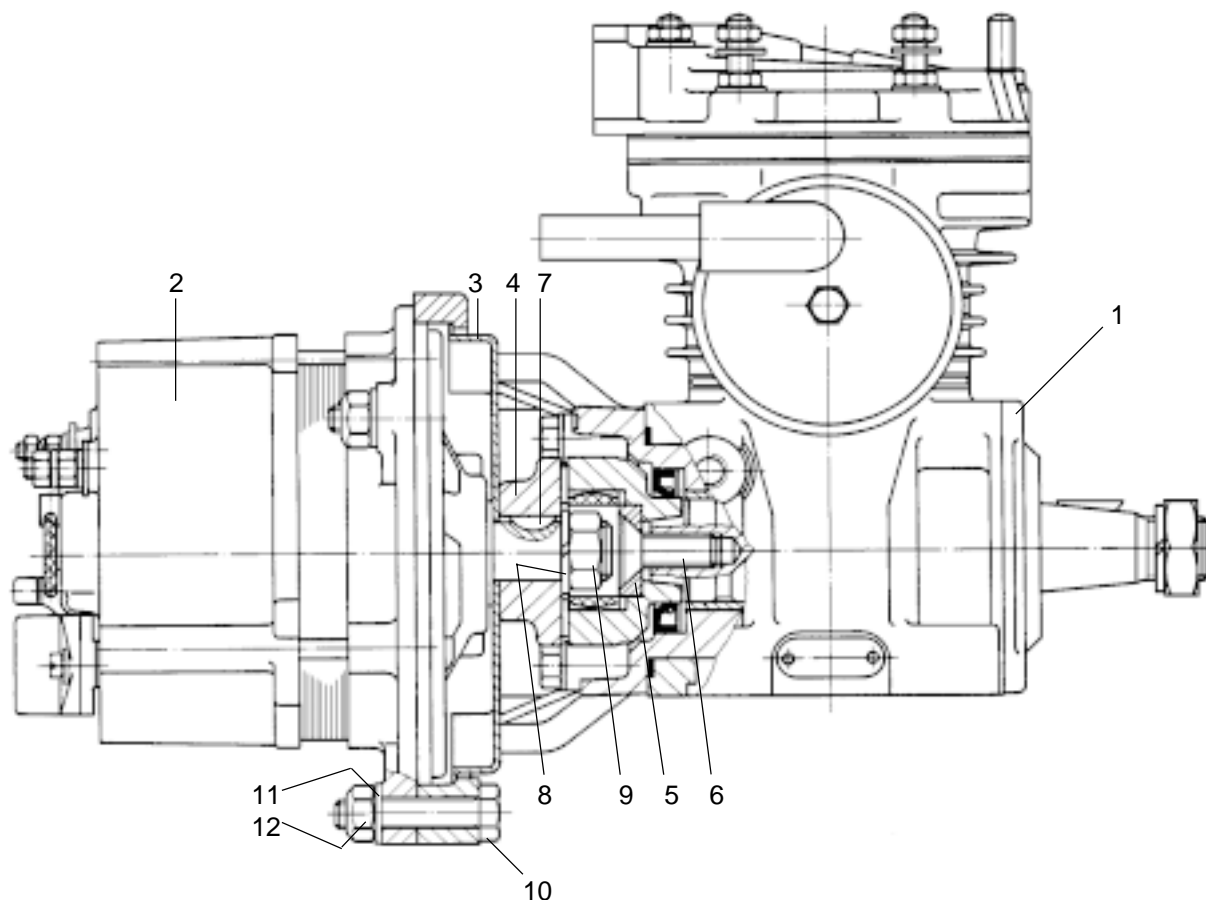

Compresseur d'air monocylindre

type E 75 avec alternateur . 76 cm³

911 004

Désignation	n ° de repère	n ° de catalogue	pièces communes aux variantes	quantité par variante				jeu de réparation			
				831	841						
Compresseur d'air		911 004 ... 0									
jeu de réparation		-									
Compresseur d'air	1	911 004 846 0	1								
Alternateur	2	-		1							
Alternateur avec ventilateur	2	-			1						
Ventilateur	3	-		1							
Raccord d'accouplement	4	-	1								
Rondelle	5	-	1								
Vis	6	-	1								
Clavette	7	-		1							
Rondelle	8	-		1							
Ecrou	9	-		1							
Vis	10	-	3								
Rondelle	11	-	3								
Ecrou	12	-	3								