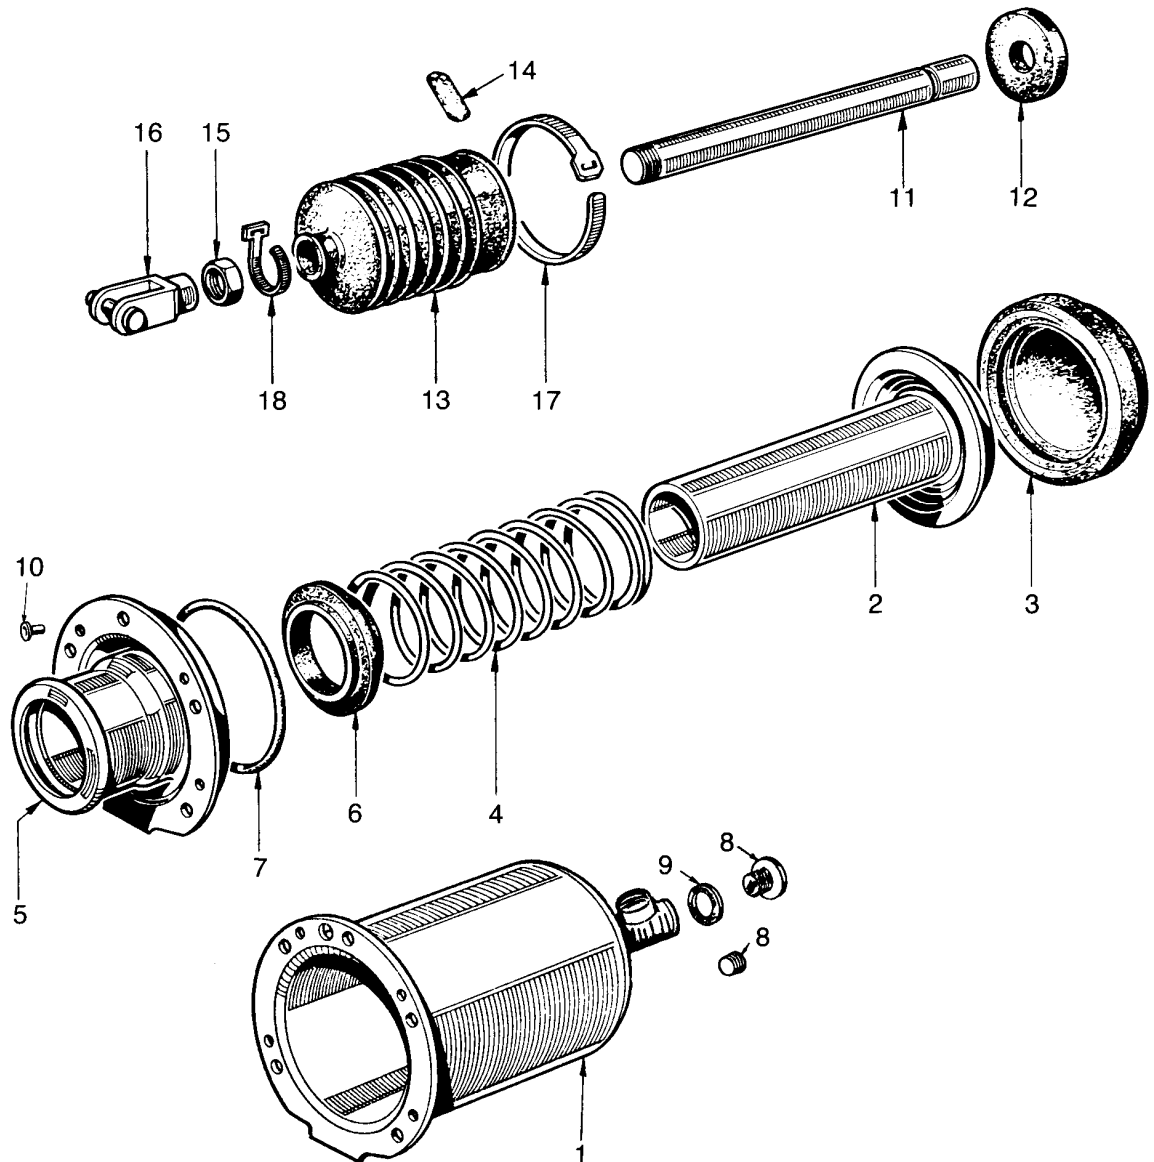

cylindre simple 4" C120

avec bielle

722 877

(921 003)

NT pièce non tarifée.
NTS pièce non tarifée séparément, voir jeux de réparation.

WABCO

édition juin 1981 722 877-200
sous toute réserve de modifications