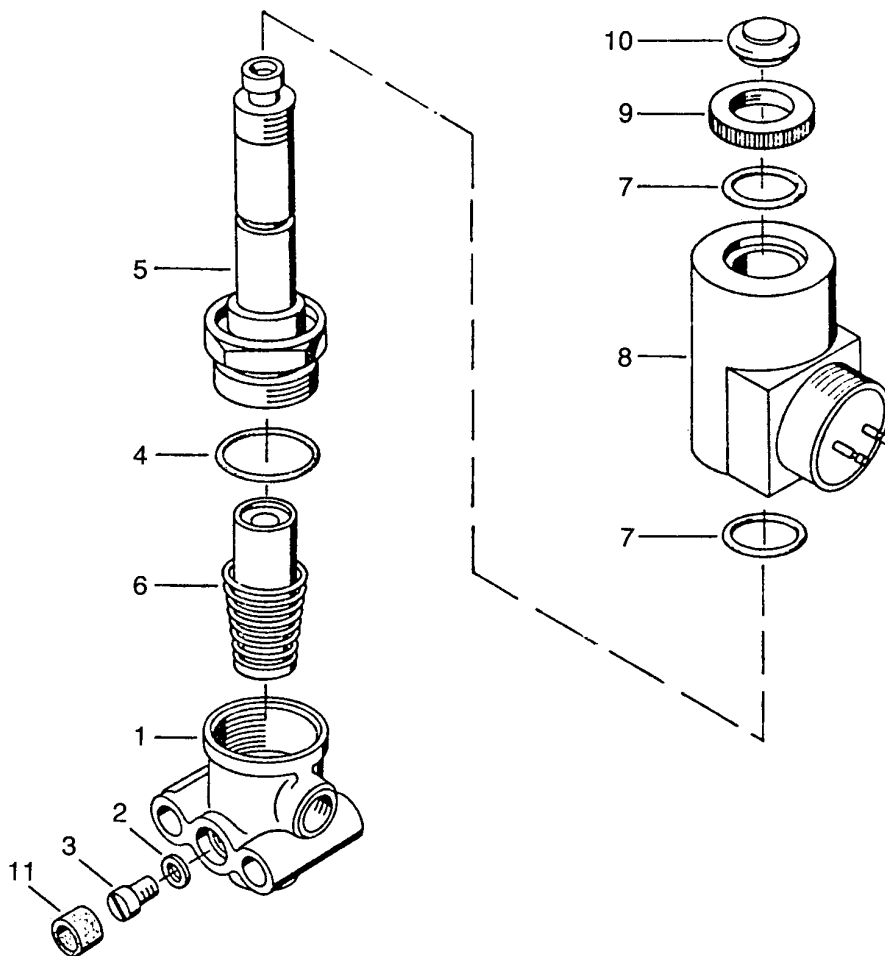

valve électropneumatique 3/2

472 123

NT pièce non tarifiée.
NTS pièce non tarifiée séparément, voir jeu de réparation.

désignation	n° de repère	n° de catalogue	pièces communes aux variantes	quantité par variante					jeu de réparation	
Valve électropneumatique 3/2		472 123 . . . 0		108						
Jeu de réparation		472 123 000 2		×					000	
Corps	1	NT		1						
Joint A 6×10 DIN 7603	2	NT		2						
Vis AM 6×8 DIN 84 - 4,8 - Zn	3	NT		2						
Joint 17,3×2,4	4	NTS		1					1	
Solénoïde	5 . . . 10	442 022 108 0		1						
Induit	6	NTS		1					1	
Joint 14,0×2,55	7	NTS		2					2	
Bobine	8	NT		1						
Ecrou moleté	9	NT		1						
Capuchon	10	NTS		1					1	
Joint	11	NTS		1					1	