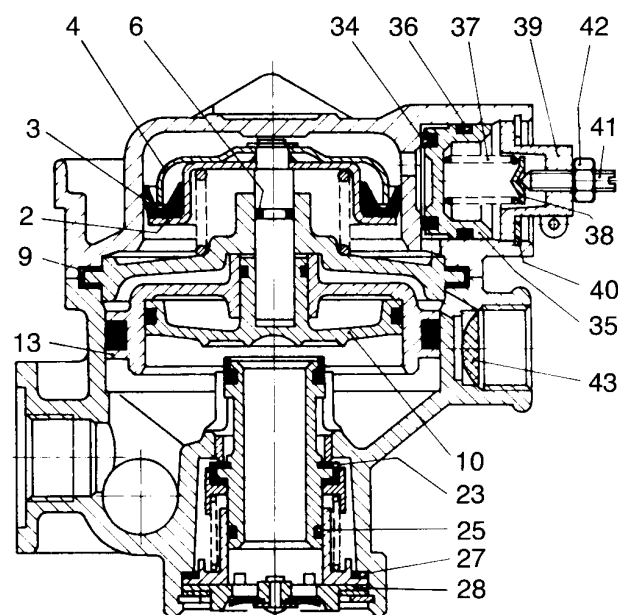

# valve relais d'urgence

471 005

NT pièce non tarifée.  
NTS pièce non tarifée séparément, voir jeu de réparation.

**WABCO**

édition décembre 1982 471 005-200

sous toute réserve de modifications

# valve relais d'urgence

471 005

désignation	n° de repère	n° de catalogue	pièces communes aux variantes	quantité par variante						jeu de réparation
				020						
Valve relais d'urgence		471 005 . . . 0		020						
Jeu de réparation		471 005 009 2		×						009
Corps	1	NT	1							
Piston	2	471 005 620 2	1							
Joint	3	NTS	1						1	
Chapeau	4	NT	1							
Circlips	5	NTS	1						1	
Joint torique	6	NTS	1						1	
Ressort	7	896 017 010 4	1							
Guide	8	NT	1							
Joint	9	NTS	1						1	
Piston	10	471 005 623 4	1							
Joint torique	11	NTS	1						1	
Joint torique	12	NTS	1						1	
Piston	13	471 904 621 4	1							
Joint torique	14	NTS	1						1	
Joint torique	15	NTS	1						1	
Corps	16	NT	1							
Vis M 8×25	(17)	NT	2							
Vis M 8×40	(18)	NT	2							
Rondelle 8,4	(19)	NT	4							
Écrou HM 12	(20)	NT	4							
Corps de valve	21	471 005 500 4	1							
Clapet	22	NTS	1						1	
Clapet	23	NTS	1						1	
Coupelle	24	NT	1							
Joint torique	25	NTS	1						1	
Ressort	26	NTS	1						1	
Joint torique	27	NTS	1						1	
Protecteur d'échappement	28	471 005 220 2	1							
Guide	29	NT	1							
Disque	30	NT	1							
Circlips	31	NTS	1						1	
Vis M 8×15	32	NT	1							
Rondelle A 8×12	33	NTS	1						1	
Joint torique	34	NTS	1						1	
Piston	35	471 005 621 4	1							
Joint torique	36	NTS	1						1	
Ressort	37	NTS	1						1	
Coupelle	38	NT	1							
Guide	39	NT	1							
Circlips	40	NTS	1						1	
Vis de réglage M 6×20	41	NT	1						1	
Écrou M 8	42	NT	1							
Filtre sur orifice	43	NTS	2							2