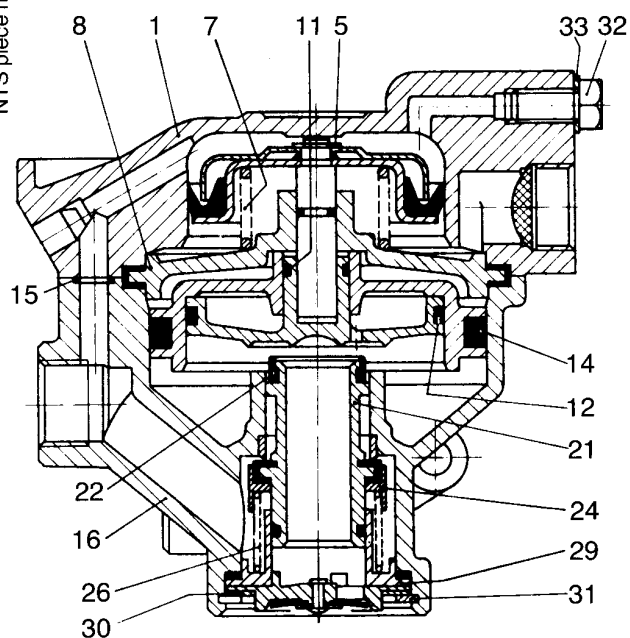

# valve relais d'urgence

471 005

NT pièce non tarifée.  
NTS pièce non tarifée séparément, voir jeu de réparation.

**WABCO**

édition décembre 1982 471 005-200

sous toute réserve de modifications

# valve relais d'urgence

471 005

désignation	n° de repère	n° de catalogue	pièces communes aux variantes	quantité par variante						jeu de réparation
				020						
Valve relais d'urgence		471 005 . . . 0		020						
Jeu de réparation		471 005 009 2		×						009
Corps	1	NT	1							
Piston	2	471 005 620 2	1							
Joint	3	NTS	1						1	
Chapeau	4	NT	1							
Circlips	5	NTS	1						1	
Joint torique	6	NTS	1						1	
Ressort	7	896 017 010 4	1							
Guide	8	NT	1							
Joint	9	NTS	1						1	
Piston	10	471 005 623 4	1							
Joint torique	11	NTS	1						1	
Joint torique	12	NTS	1						1	
Piston	13	471 904 621 4	1							
Joint torique	14	NTS	1						1	
Joint torique	15	NTS	1						1	
Corps	16	NT	1							
Vis M 8×25	(17)	NT	2							
Vis M 8×40	(18)	NT	2							
Rondelle 8,4	(19)	NT	4							
Écrou HM 12	(20)	NT	4							
Corps de valve	21	471 005 500 4	1							
Clapet	22	NTS	1						1	
Clapet	23	NTS	1						1	
Coupelle	24	NT	1							
Joint torique	25	NTS	1						1	
Ressort	26	NTS	1						1	
Joint torique	27	NTS	1						1	
Protecteur d'échappement	28	471 005 220 2	1							
Guide	29	NT	1							
Disque	30	NT	1							
Circlips	31	NTS	1						1	
Vis M 8×15	32	NT	1							
Rondelle A 8×12	33	NTS	1						1	
Joint torique	34	NTS	1						1	
Piston	35	471 005 621 4	1							
Joint torique	36	NTS	1						1	
Ressort	37	NTS	1						1	
Coupelle	38	NT	1							
Guide	39	NT	1							
Circlips	40	NTS	1						1	
Vis de réglage M 6×20	41	NT	1						1	
Écrou M 8	42	NT	1							
Filtre sur orifice	43	NTS	2							2