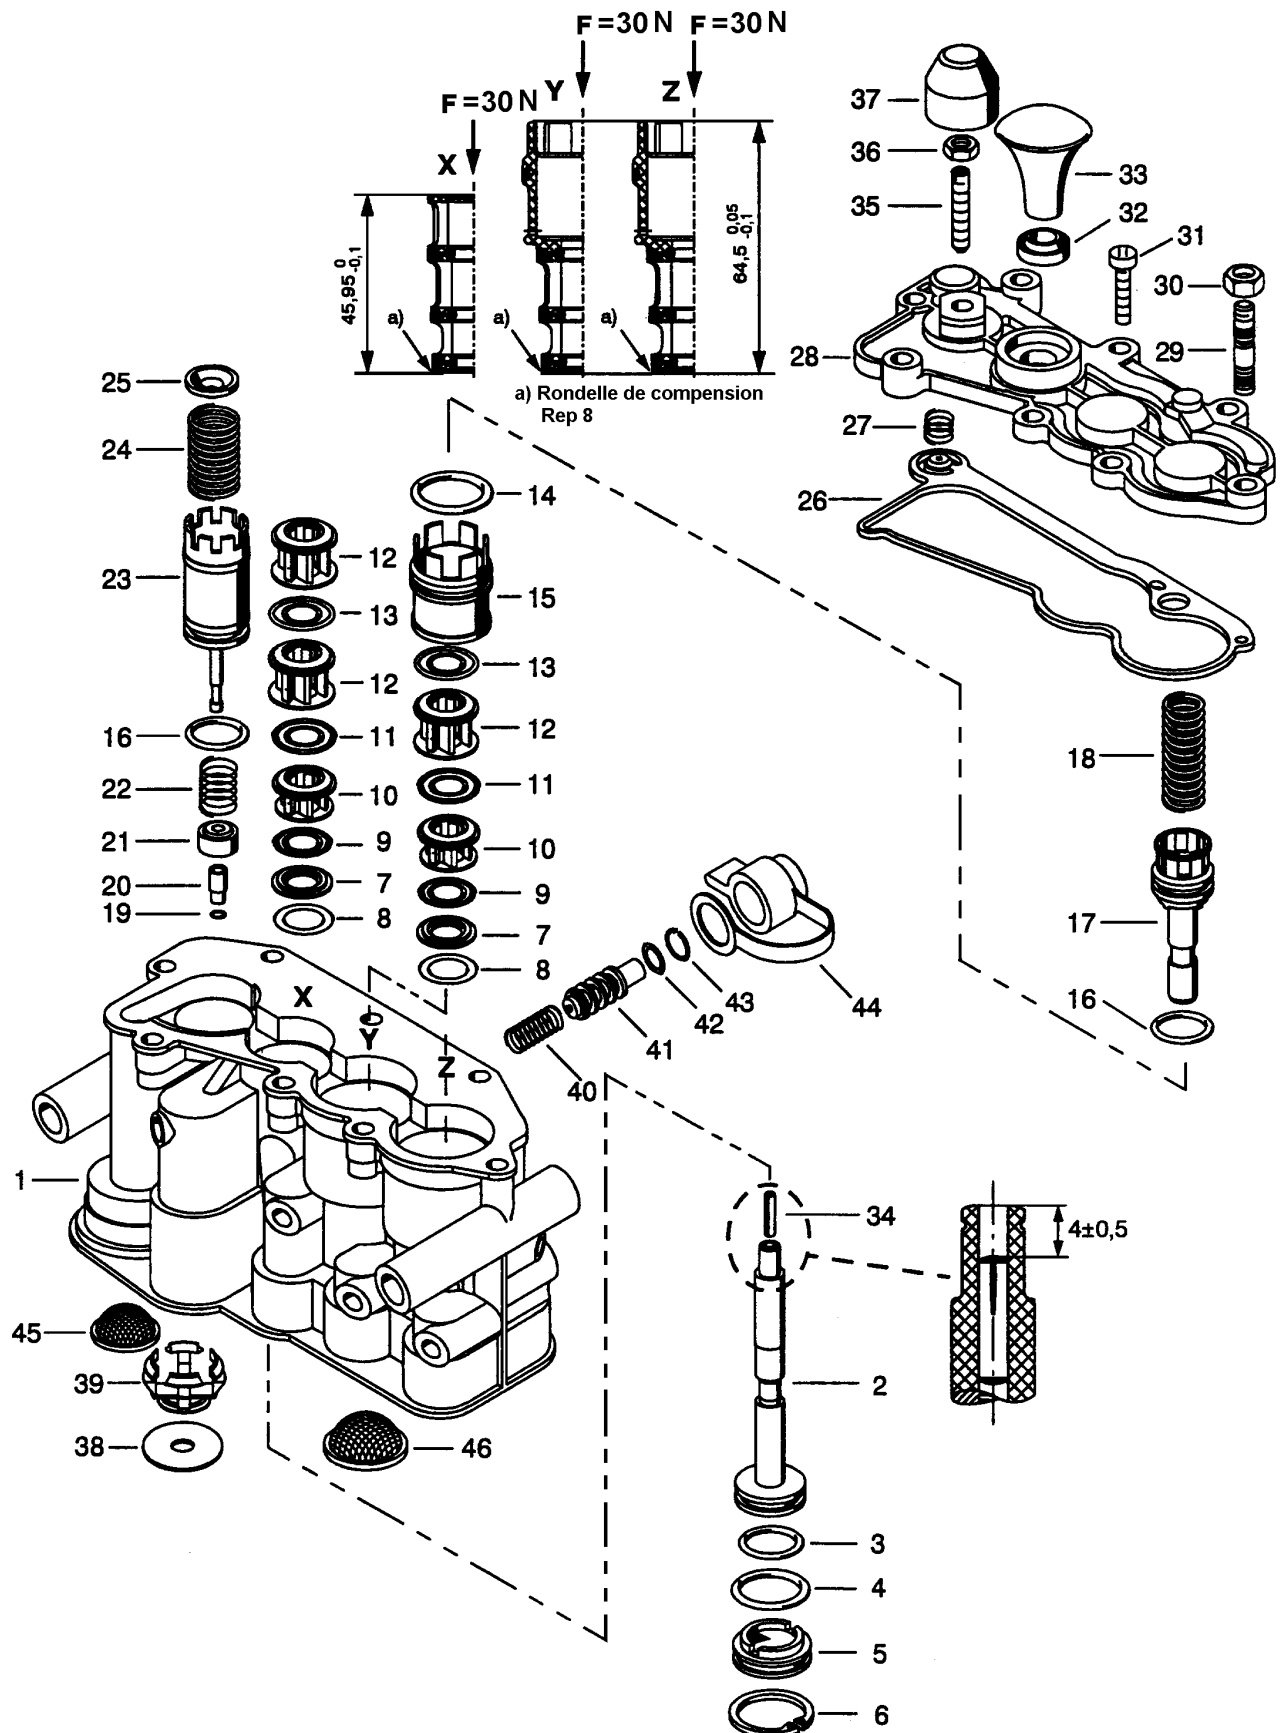

# Valve de relevage d'essieu à c<sup>de</sup> manuelle

463 084

# Valve de relevage d'essieu à c<sup>de</sup> manuelle

# 463 084

Désignation	n ° de repère	n ° de catalogue	pièces communes aux variantes	quantité par variante					jeu de réparation			
				000	001							
<b>Valve de relevage d'essieu</b>		<b>463 084 ... 0</b>										
Jeu de réparation		463 084 000 2		X	X					000		
Corps	1	-	1									
Piston	2	-	1									
Joint torique	3	NTS	1							1		
Joint torique	4	NTS	1							1		
Coupelle	5	-	1									
Circlips	6	-	1									
Rondelle	7	-	3									
Rondelle 0,1 mm	8	NTS	a							3		
Rondelle 0,2 mm	8	-	a									
Rondelle 1 mm	8	-	a									
Joint	9	NTS	3							3		
Entretoise	10	-	3									
Joint	11	NTS	3							3		
Entretoise	12	-	4									
Joint	13	NTS	3							3		
Joint torique	14	NTS	2							2		
Support	15	-	2									
Joint torique	16	NTS	3							3		
Piston	17	-	2									
Ressort	18	-	2									
Joint torique	19	NTS	1							1		
Support	20	-	1									
Clapet	21	NTS	1							1		
Ressort	22	-	1									
Piston	23	-	1									
Ressort	24	-	1									
Coupelle	25	-	1									
Joint	26	NTS	1							1		
Ressort	27	-	1									
Couvercle	28	-	1									
Goujon	29	-			3							
Goujon	29	-				3						
Ecrou	30	-	3									
Vis	31	-	5									
Joint	32	NTS	1							1		
Poignée	33	-	1									
Axe	34	-	1									
Vis	35	-	1									
Ecrou	36	-	1									
Capuchon	37	897 753 860 4	1									
Joint	38	NTS	1							1		
Support d'échappement	39	975 003 221 4	1									
Ressort	40	-	1							1		
Piston	41	-	1									