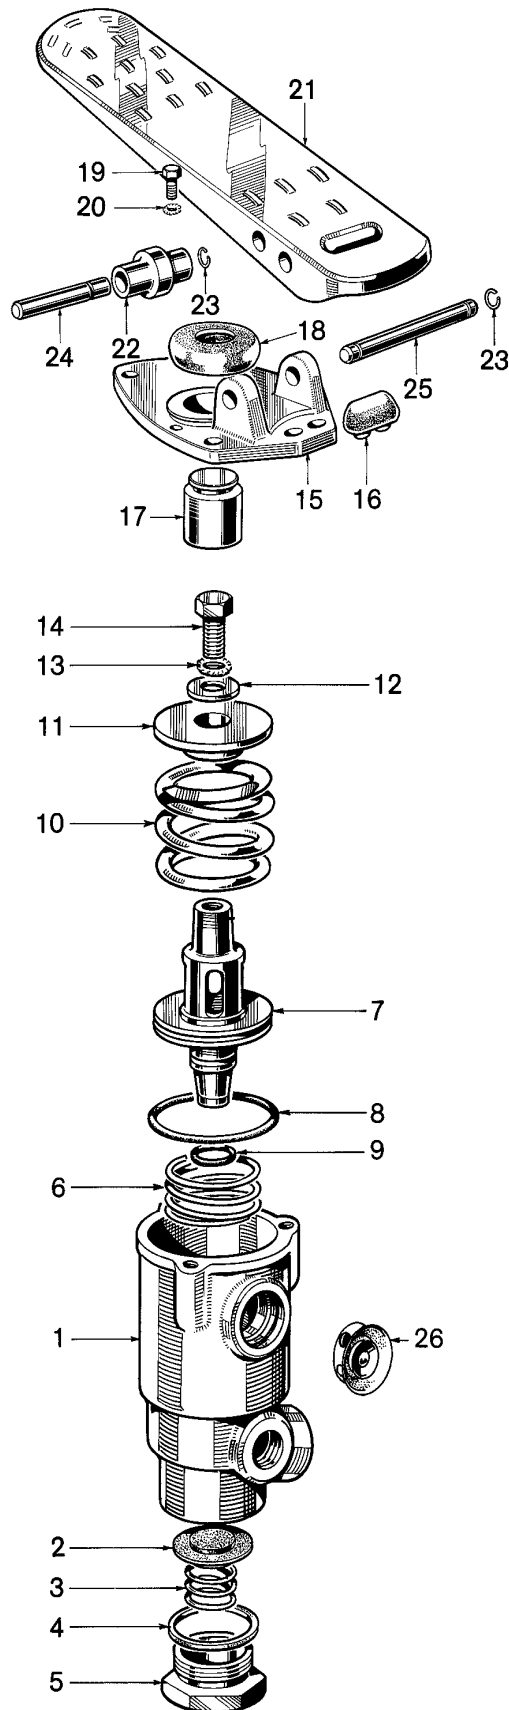

robinet de freinage simple, à pédale

type E

461 110

(111 691)

NT pièce non tarifée.
NTS pièce non tarifée séparément, voir jeu de réparation.

WABCO

édition janvier 1984 461 110-200
sous toute réserve de modifications