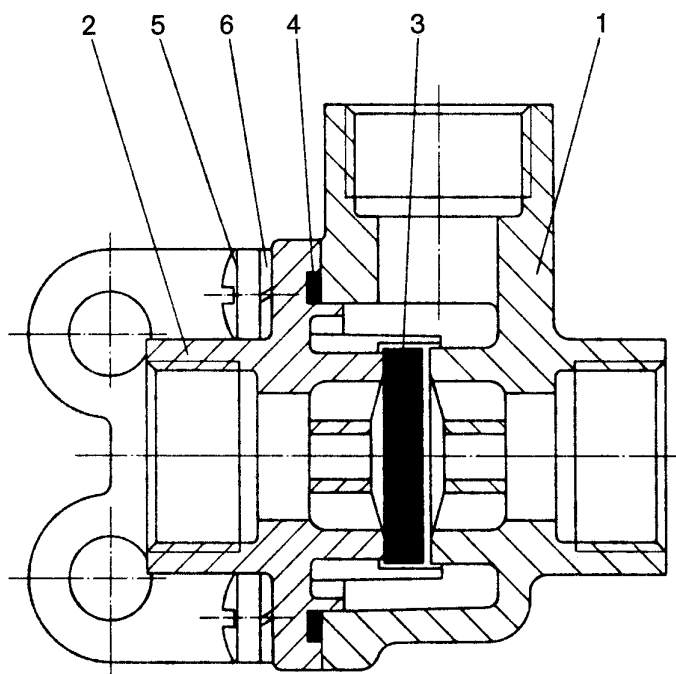

NT pièce non tarifée
 NTS pièce non tarifée séparément, voir jeu de réparation

désignation	n° de repère	n° de catalogue	pièces communes aux variantes	quantité par variante						jeu de réparation	
				000						000	
Double valve d'arrêt		434 202 . . . 0		000							
Jeu de réparation		434 202 000 2		×						000	
Corps	1	NT	1								
Couvercle	2	NT	1								
Membrane	3	NTS	1							1	
Joint	4	NTS								1	
Vis tête cylindrique bombée fendue M 6×16	5	NT	4								
Rondelle grower Ø 6	6	NTS	4							4	