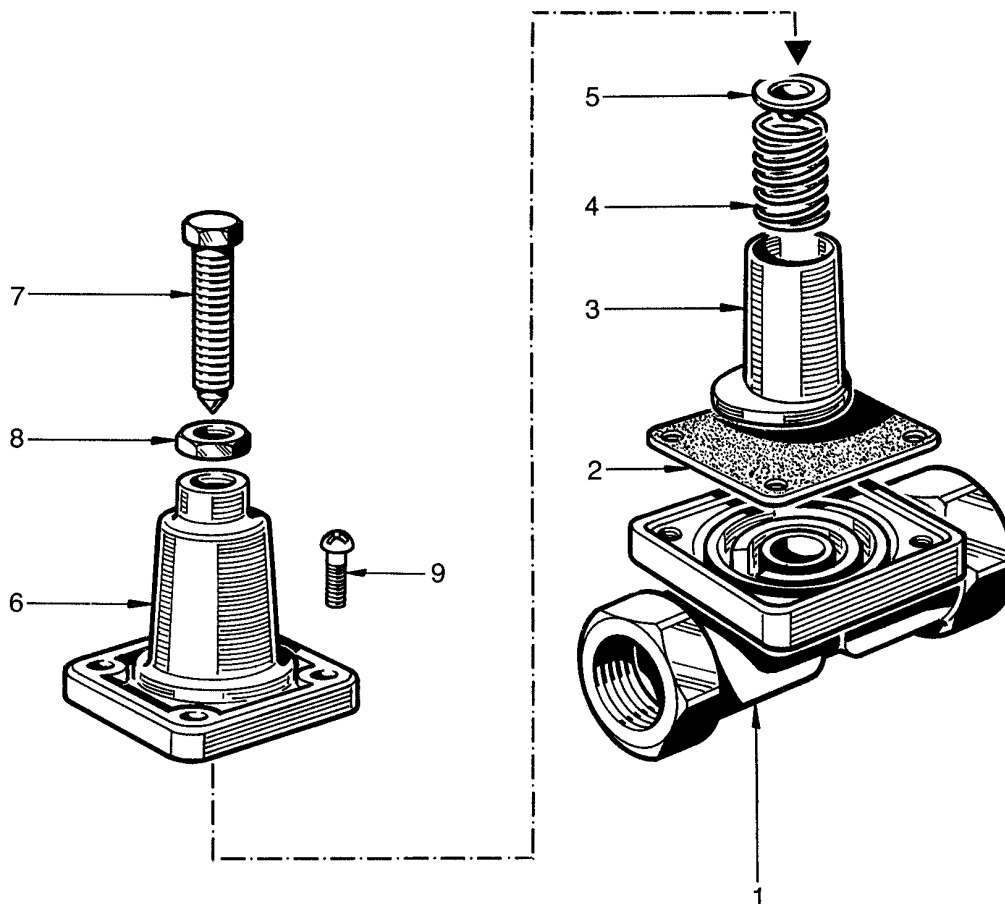

valve de barrage

avec retour limité

434 100

NT pièce non tarifée.

désignation	n° de repère	n° de catalogue	pièces communes aux variantes	quantité par variante					pochette de réparation
				220	221	222	230		
Valve de barrage		434 100 ... 0							
Corps	1	NT	1						
Diaphragme	2	897 131 741 4	1						
Piston guide de ressort	3	NT	1						
Ressort	4	896 044 100 4		1	1				
Ressort	4	896 044 110 4				1			
Ressort	4	896 046 800 4					1		
Coupelle	5	NT	1						
Chapeau	6	NT	1						
Vis de réglage	7	NT	1						
Écrou HM 8 - NF E 27 411	8	NT	1						
Vis cruciforme cylindrique bombée M 6×14	9	NT	4						