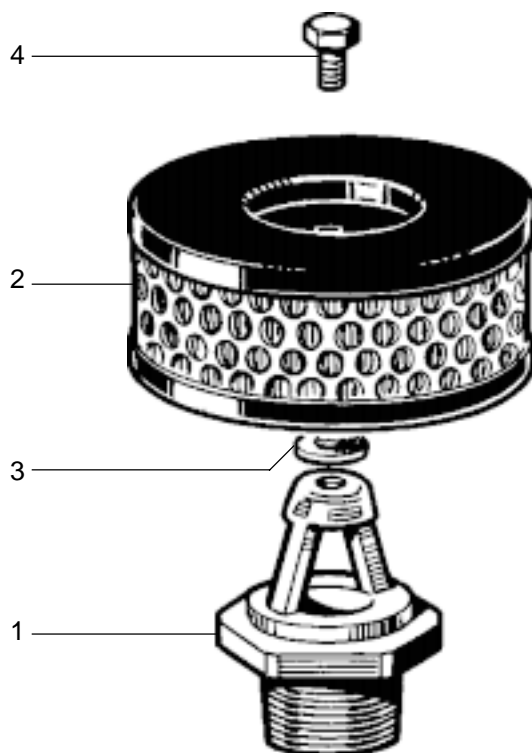

Filtre d'air pour compresseur

432 613

Désignation	n° de repère	n° de catalogue	pièces communes aux variantes	quantité par variante				jeu de réparation		
				000						
Filtre d'air		432 613 ... 0		000						
Jeu de réparation		-								
Corps	1	-	1							
Elément filtrant	2	899 380 771 4	1							
Rondelle	3	-	1							
Vis		4	-	1						