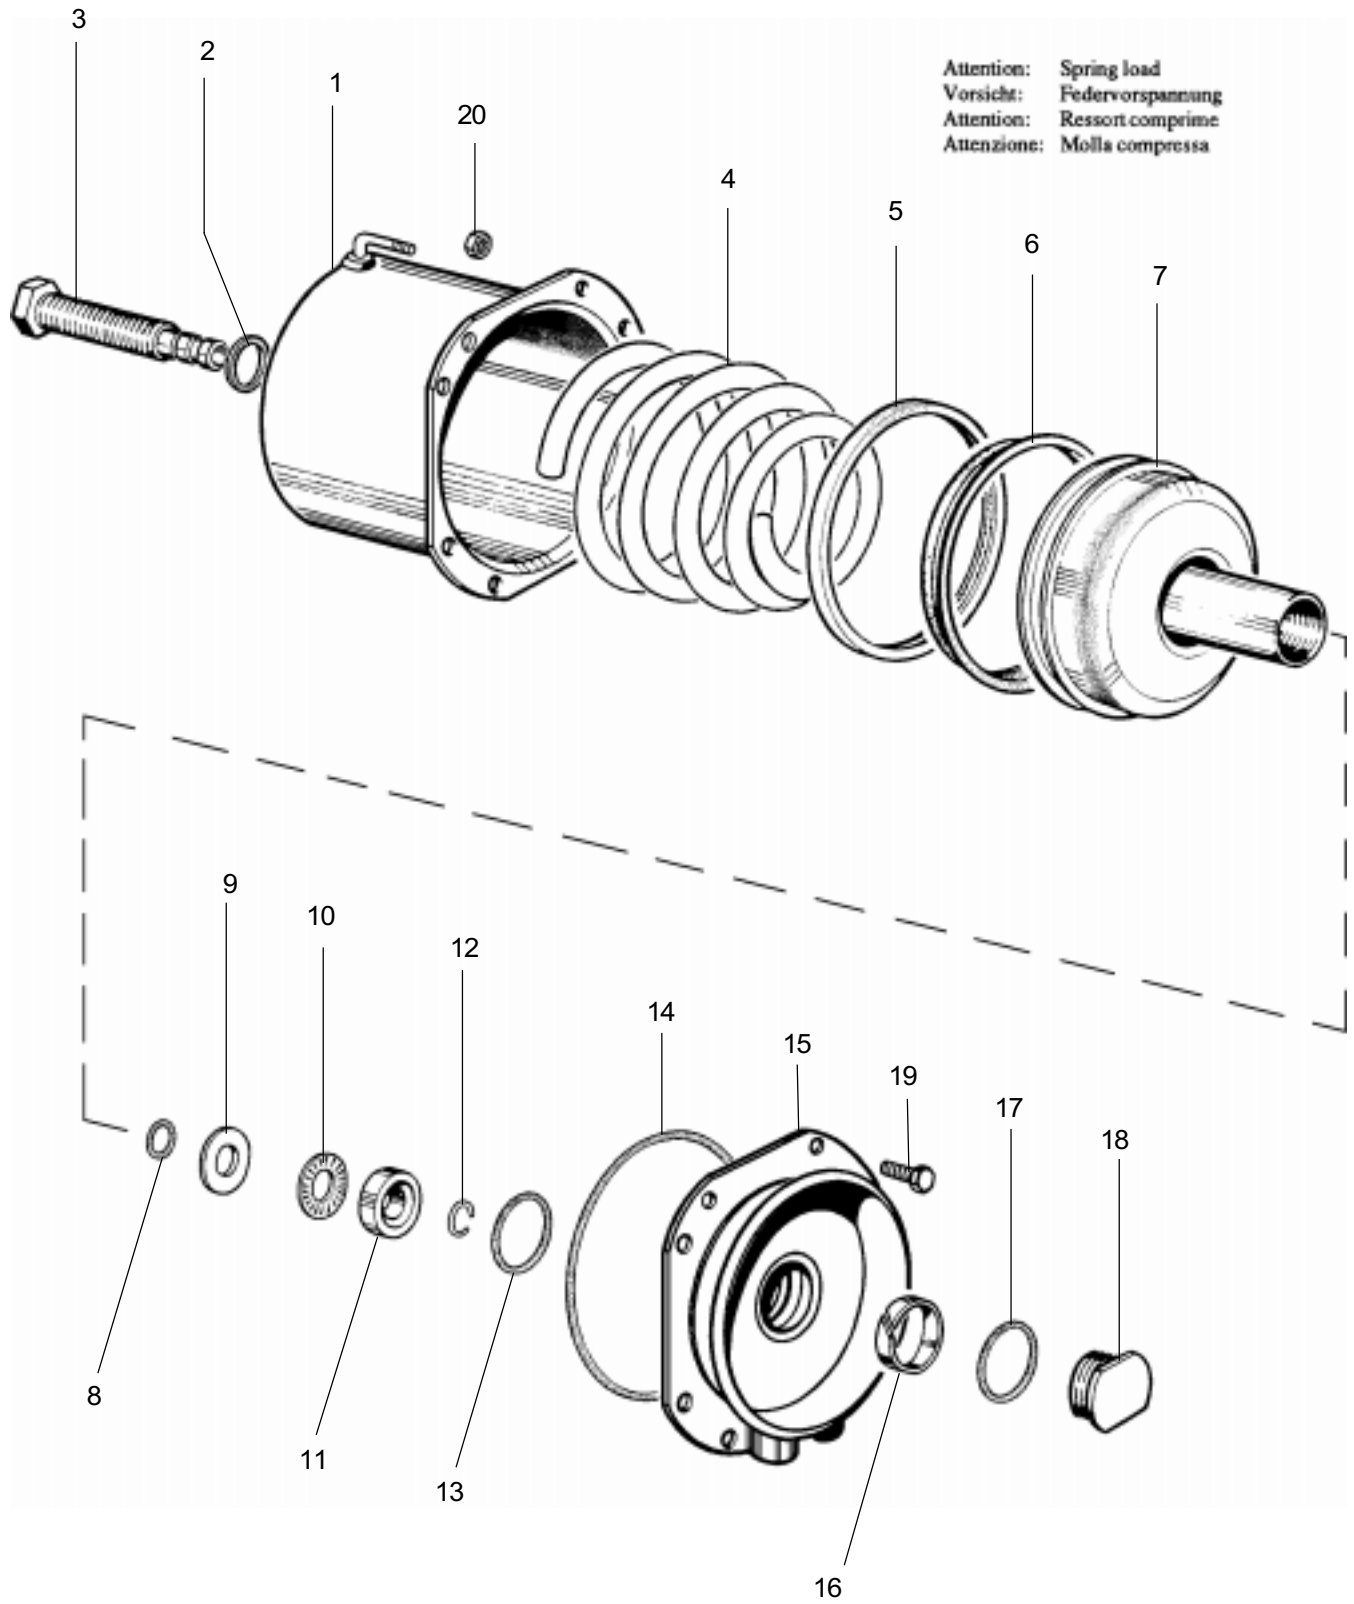

Cylindre de freinage à ressort

425 330

WABCO

425 330 939 3 édition 04 / 92
sous toute réserve de modifications

Cylindre de freinage à ressort

425 330

Désignation	n ° de repère	n ° de catalogue	pièces communes aux variantes	quantité par variante				jeu de réparation	
				989	990				
Cylindre à ressort complet		425 330 ... 1							
Jeu de réparation		925 300 001 2 925 305 001 2		X	X			001	001
Cylindre	1	-		1					
Cylindre	1	-			1				
Rondelle	2	NTS	1					1	1
Vis de desserrage	3	-		1					
Vis de desserrage	3	-			1				
Ressort	4	896 036 951 4		1					
Ressort	4	-			1				
Racleur	5	NTS		1				1	
Racleur	5	NTS			1				1
Bague d'étanchéité	6	NTS		1				1	
Bague d'étanchéité	6	NTS			1				1
Corps avant	7	-		1					
Corps avant	7	-			1				
Joint torique	8	NTS	1					1	1
Rondelle	9	-	1						
Butée à aiguilles	10	-	1						
Bague	11	-	1						
Jonc	12	NTS	1					1	1
Joint torique	13	NTS	1					1	1
Joint torique	14	NTS		1				1	
Joint torique	14	NTS			1				1
Flasque	15	-		1					
Flasque	15	-			1				
Bague	16	NTS	1					1	1
Joint torique	17	NTS	1					1	1
Bouchon poussoir	18	-	1						
Vis M8 x 22	19	-	8						
Ecrou M8	20	-	8						