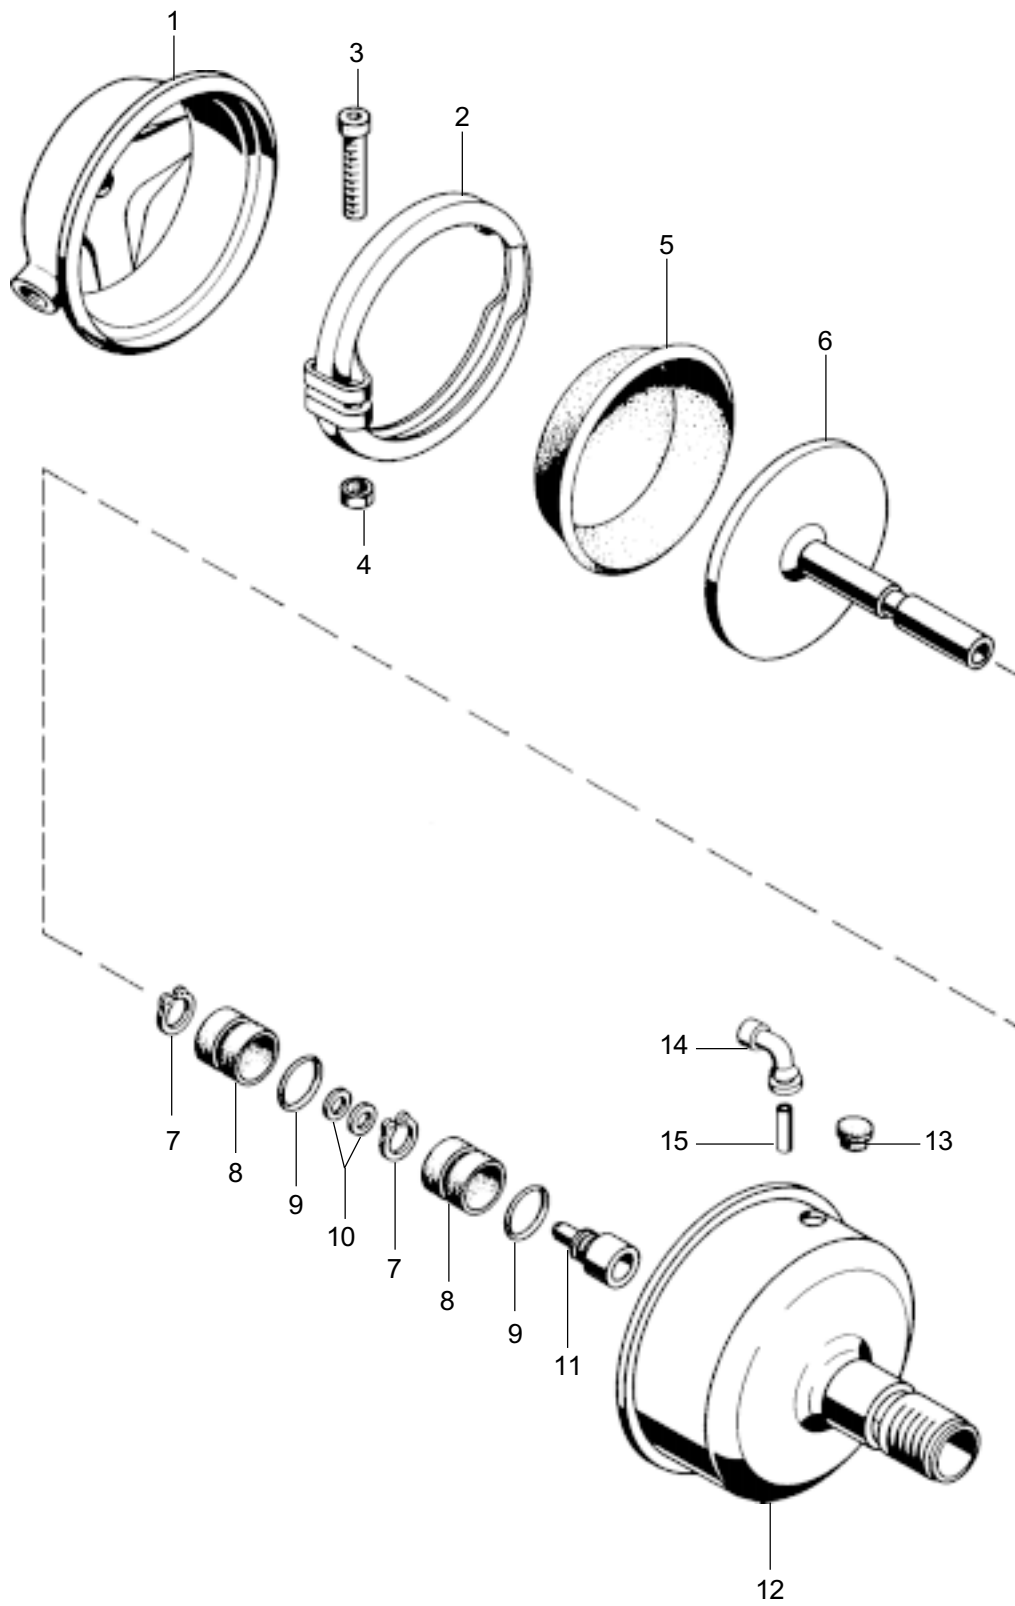

# Vase à diaphragme type 12 , pour frein à coin

423 143

**WABCO**

423 143 912 3 édition 04 / 92  
sous toute réserve de modifications

# Vase à diaphragme

## type 12 , pour frein à coin

# 423 143

Désignation	n ° de repère	n ° de catalogue	pièces communes aux variantes	quantité par variante					jeu de réparation			
				007	020	900	901					
<b>Vase à diaphragme</b>		<b>423 143 ... 0</b>										
Jeu de réparation		423 043 000 2 423 143 000 2		X	X	X	X		000	000		
Couvercle arrière	1	-		1		1						
Couvercle arrière	1	-			1		1					
Collier	2	423 143 350 4	1									
Vis	3	-	1									
Ecrou	4	-	1									
Membrane	5	897 120 505 4	1						1	1		
Piston	6	-		1								
Piston	6	-			1		1					
Piston	6	-				1						
Circlips	7	NTS		1	2	1	2		2	2		
Bague	8	NTS		1	2	1	2		2	2		
Joint torique	9	NTS		1	1	1	2		1	2		
Rondelle	10	NTS							2			
Butée	11	-	*									
Couvercle avant	12	-		1								
Couvercle avant	12	-			1							
Couvercle avant	12	-				1						
Couvercle avant	12	-					1					
Bouchon	13	NTS		3	3				3			
Embout	14	NTS				1	1			1		
Jonction	15	-				1	1					