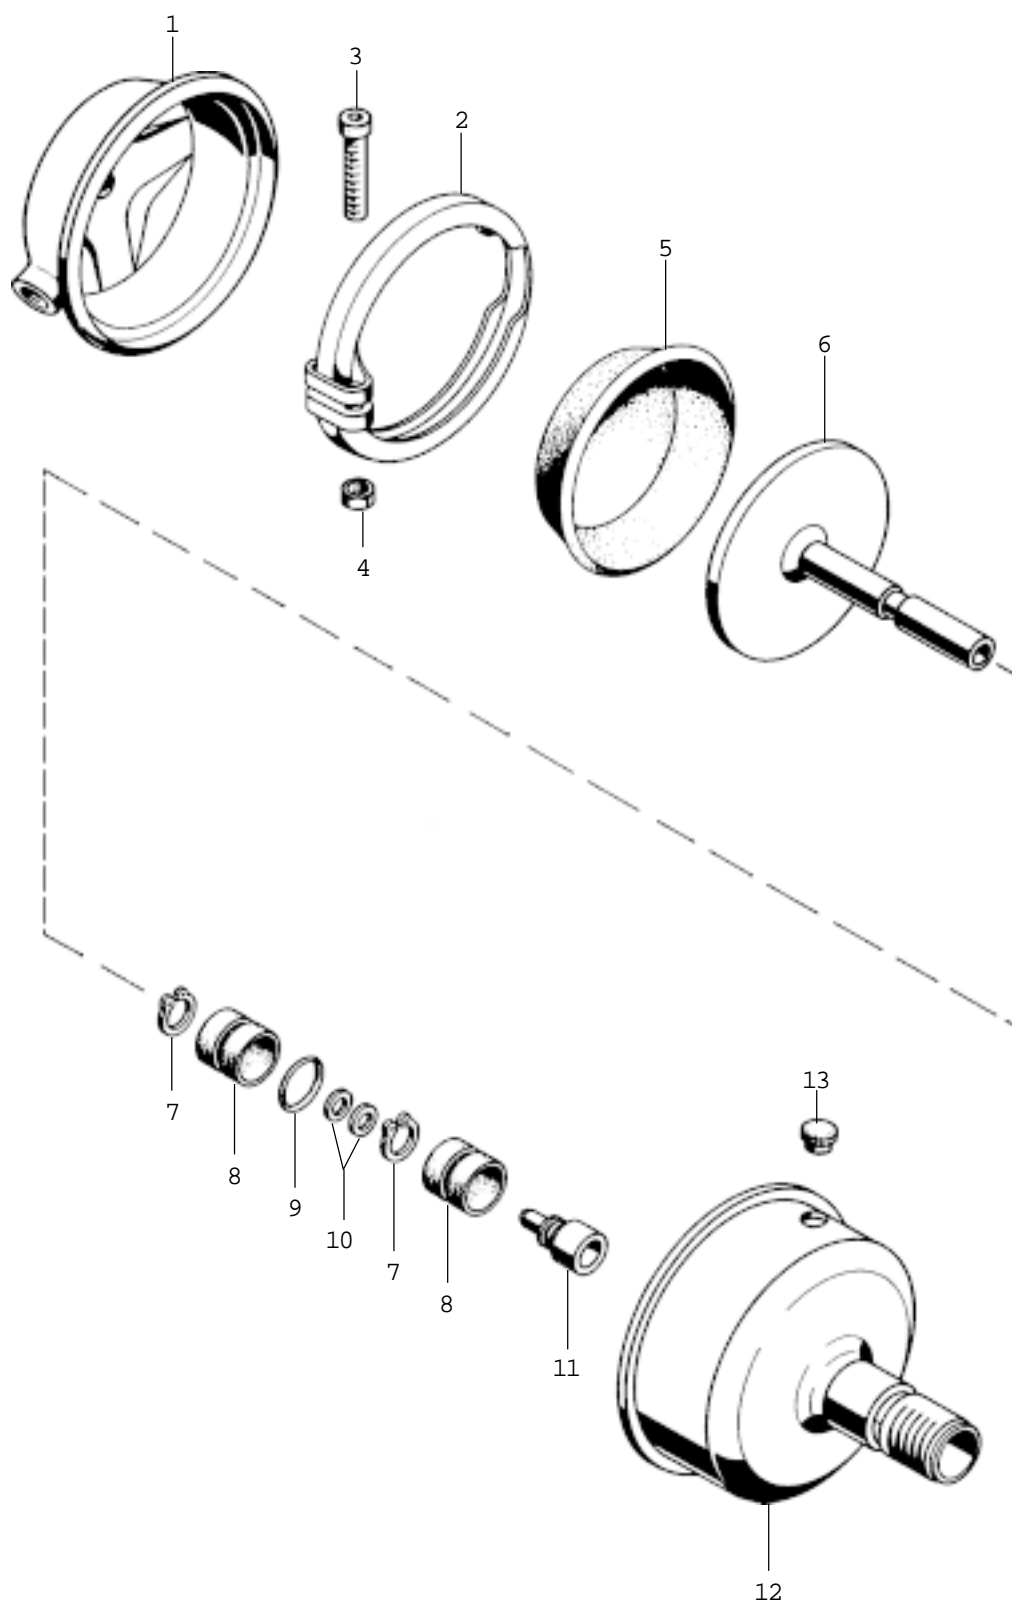

# Vase à diaphragme type 12 , pour frein à coin

423 143

# Vase à diaphragme

## type 12 , pour frein à coin

# 423 143

Désignation	n ° de repère	n ° de catalogue	pièces communes aux variantes	quantité par variante					jeu de réparation			
				100	101	102						
<b>Vase à diaphragme</b>		<b>423 143 ... 0</b>										
Jeu de réparation		423 043 000 2		X	X	X				000		
Couvercle arrière	1	-	1									
Collier	2	423 143 350 4	1									
Vis	3	-	1									
Ecrou	4	-	1									
Membrane	5	897 120 505 4	1							1		
Piston	6	-		1								
Piston	6	-			1							
Piston	6	-				1						
Circlips	7	NTS		2	2	1				2		
Bague	8	NTS		2	2	1				2		
Joint torique	9	NTS	1							1		
Rondelle	10	NTS	*							2		
Butée	11	-	*									
Couvercle avant	12	-		1								
Couvercle avant	12	-			1							
Couvercle avant	12	-				1						
Bouchon	13	NTS	3							3		