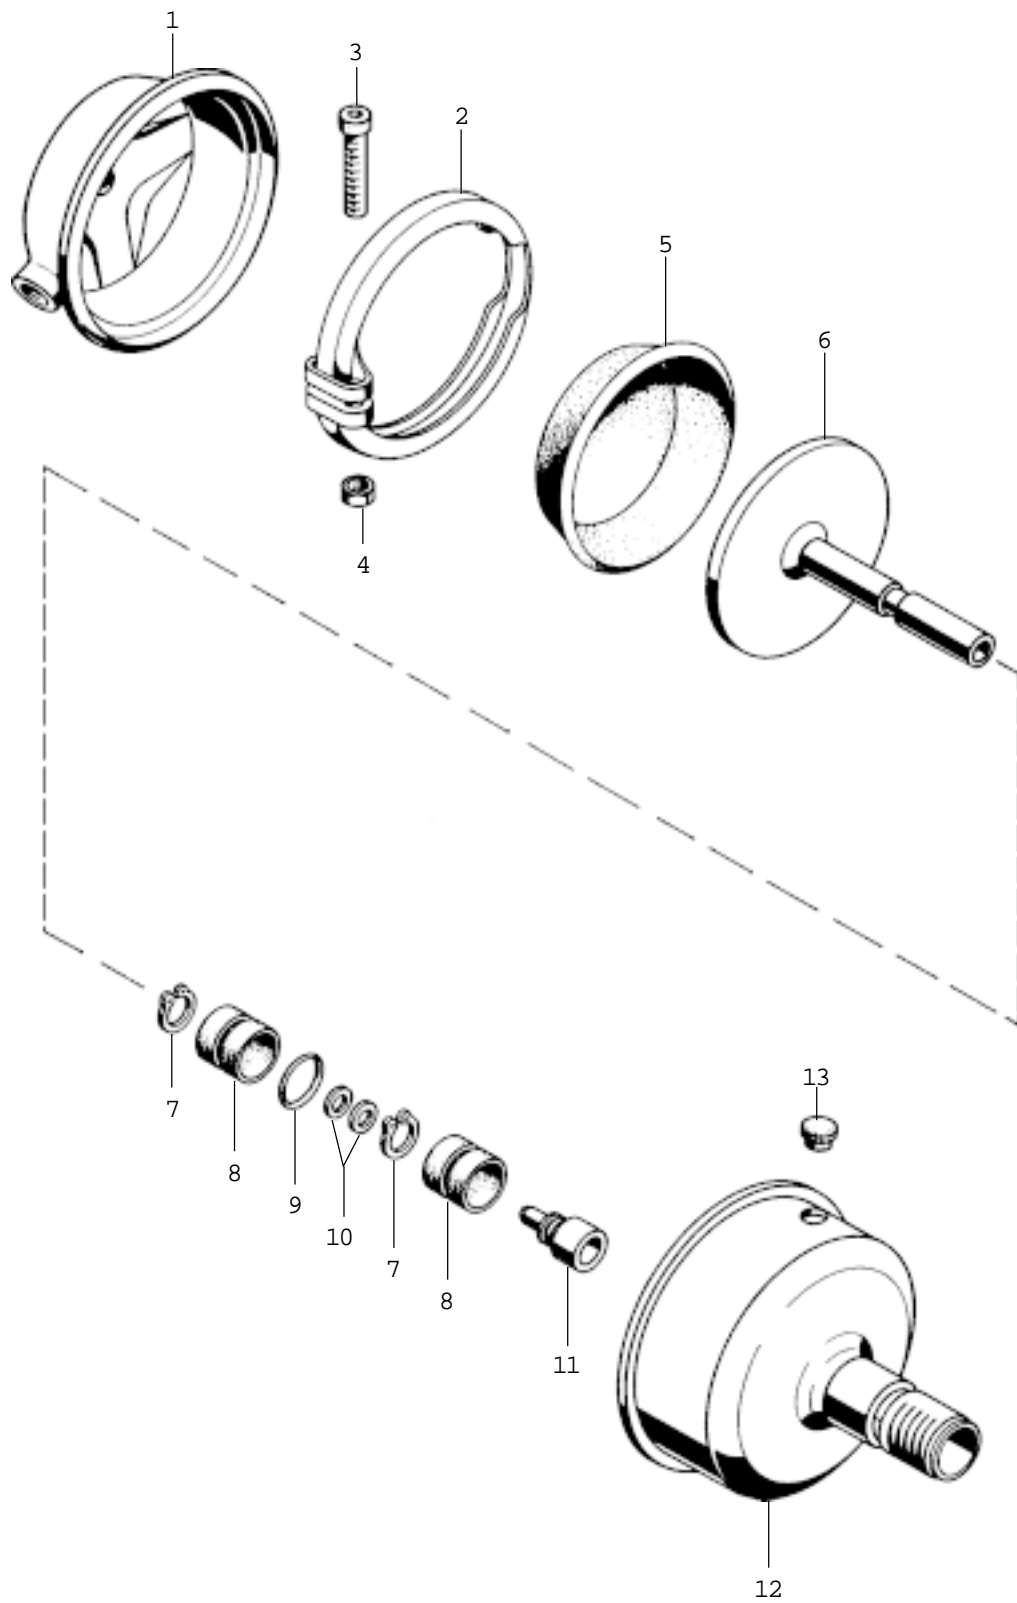

# Vase à diaphragme type 12 , pour frein à coin

423 143

**WABCO**

423 143 910 3 édition 04 / 92  
sous toute réserve de modifications

# Vase à diaphragme

## type 12 , pour frein à coin

# 423 143

Désignation	n ° de repère	n ° de catalogue	pièces communes aux variantes	quantité par variante					jeu de réparation			
				001	002	003	004	012	000			
<b>Vase à diaphragme</b>		<b>423 143 ... 0</b>										
Jeu de réparation		423 043 000 2		X	X	X	X	X	000			
Couvercle arrière	1	-	1									
Collier	2	423 143 350 4	1									
Vis	3	-	1									
Ecrou	4	-	1									
Membrane	5	897 120 505 4	1						1			
Piston	6	-		1								
Piston	6	-			1							
Piston	6	-				1						
Piston	6	-					1					
Piston	6	-						1				
Circlips	7	NTS		1	2	2	2	1	2			
Bague	8	NTS		1	2	2	2	1	2			
Joint torique	9	NTS	1						1			
Rondelle	10	NTS	*						2			
Butée	11	-	*									
Couvercle avant	12	-		1								
Couvercle avant	12	-			1							
Couvercle avant	12	-				1						
Couvercle avant	12	-					1					
Couvercle avant	12	-						1				
Bouchon	13	NTS	3						3			