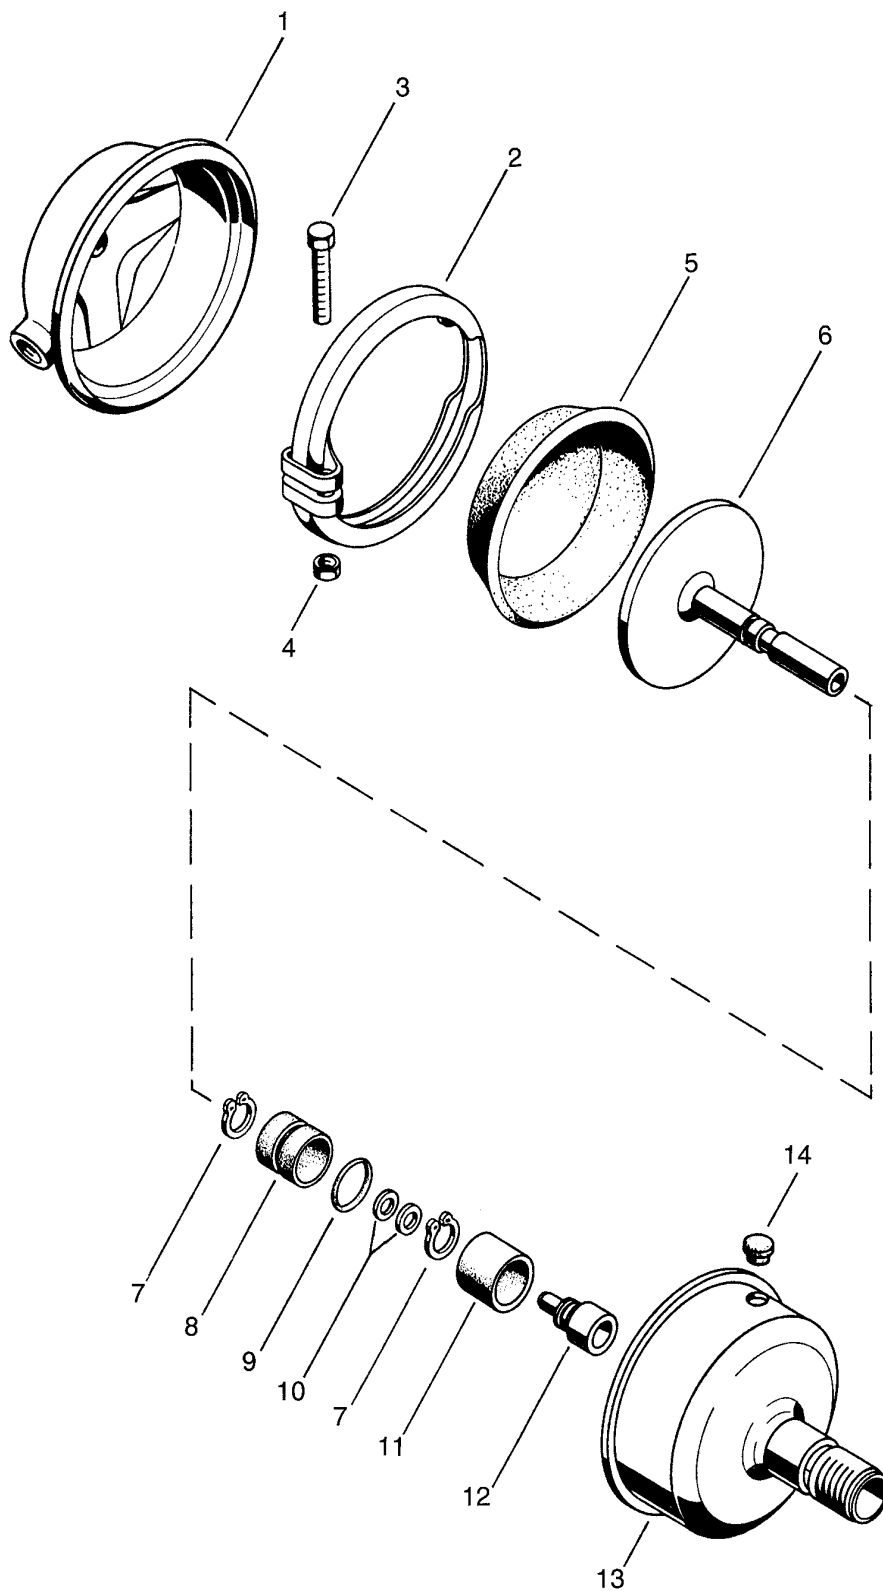

vase à diaphragme

pour frein à coin

423 142

NT pièce non tarifée.
NTS pièce non tarifée séparément; voir jeu de réparation.

WABCO

édition janvier 1984 423 142-200
sous toute réserve de modifications

vase à diaphragme

pour frein à coin

423 142

désignation	n° de repère	n° de catalogue	pièces communes aux variantes	quantité par variante						jeu de réparation	
				001	004						
Vase à diaphragme		423 142 . . . 0									
Jeu de réparation		423 042 000 2		×	×					000	
Couvercle	1	NT	1								
Collier	2	423 142 350 4	1								
Vis	3	NT	1								
Écrou	4	NT	1								
Diaphragme	5	897 120 495 4	1							1	
Piston	6	NT		1	1						
Circlips	7	NTS		1	2					2	
Bague	8	NTS	1							1	
Joint	9	NTS	1							1	
Rondelle	10	NTS	a							2	
Bague	11	NTS			1					1	
Tige de poussée	12	NT	1								
Couvercle	13	NT		1	1						
Bouchon	14	NT	1								