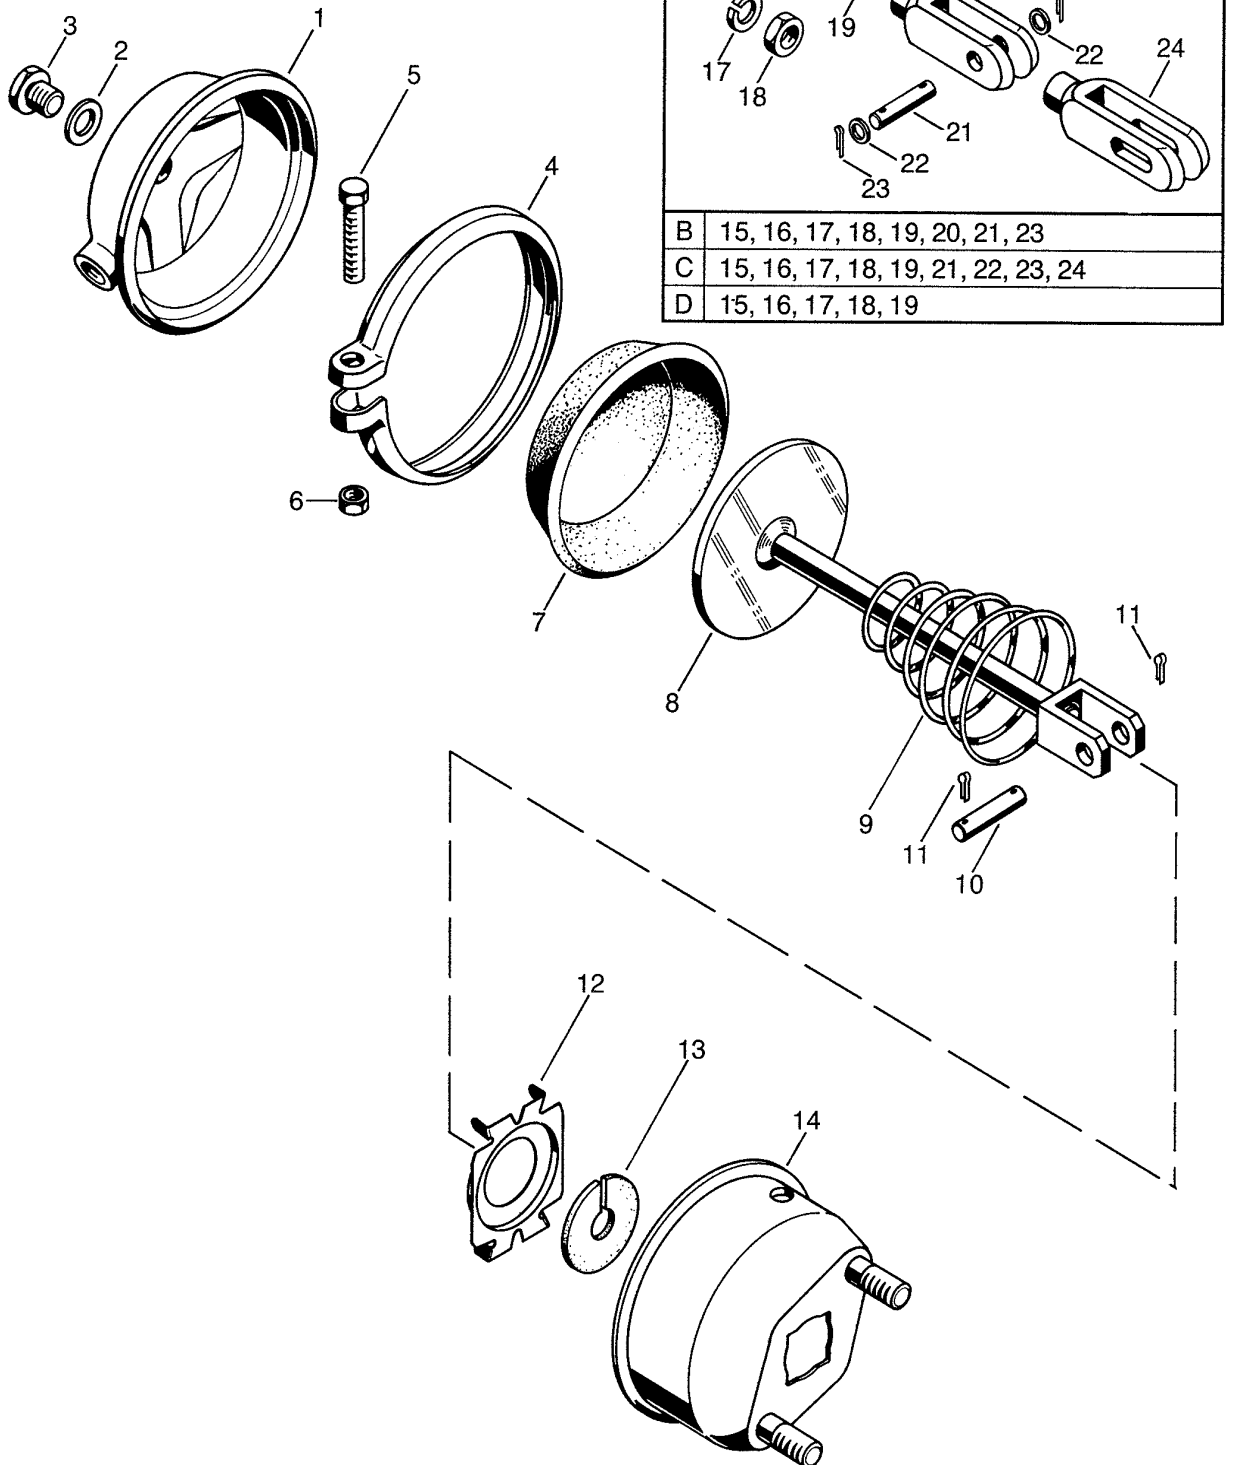

# vase simple à diaphragme

type 24''

423 106

NT pièce non tarifée.

**WABCO**

édition octobre 1981 423 106-200  
 sous toute réserve de modifications

# vase simple à diaphragme

type 24''

423 106

désignation	n° de repère	n° de catalogue	pièces communes aux variantes	quantité par variante					jeu de réparation
				094	398	900	901		
Vase simple à diaphragme		423 106 . . . 0							
Couvercle	1	NT	1						
Joint d'étanchéité	2	NT			1				
Bouchon	3	NT			1				
Collier	4	423 106 350 4	1						
Vis	5	NT	1						
Écrou	6	NT	1						
Diaphragme	7	897 120 536 4	1						
Piston	8	NT		1					
Piston	8	NT			1				
Piston	8	NT				1			
Piston	8	NT					1		
Ressort	9	896 052 891 4	1						
Axe	10	NT			1				
Goupille	11	NT			2				
Coupelle	12	NT	1						
Rondelle	13	895 093 005 4	1						
Corps complet	14	NT	1						
Sachet d'assemblage avec chape, trou rond, axe Ø 14	B	423 000 534 2		*		*			
Sachet d'assemblage avec chape, trou oblong, axe Ø 14	C	423 000 535 2		*		*			
Sachet d'assemblage	D	423 000 538 2		*		*	*		
Chape complète, trou rond avec axe Ø 14	20-21-23	895 801 513 2		*		*			
Chape complète, trou rond avec axe Ø 12,65	20-21-23	895 801 517 2		*		*			