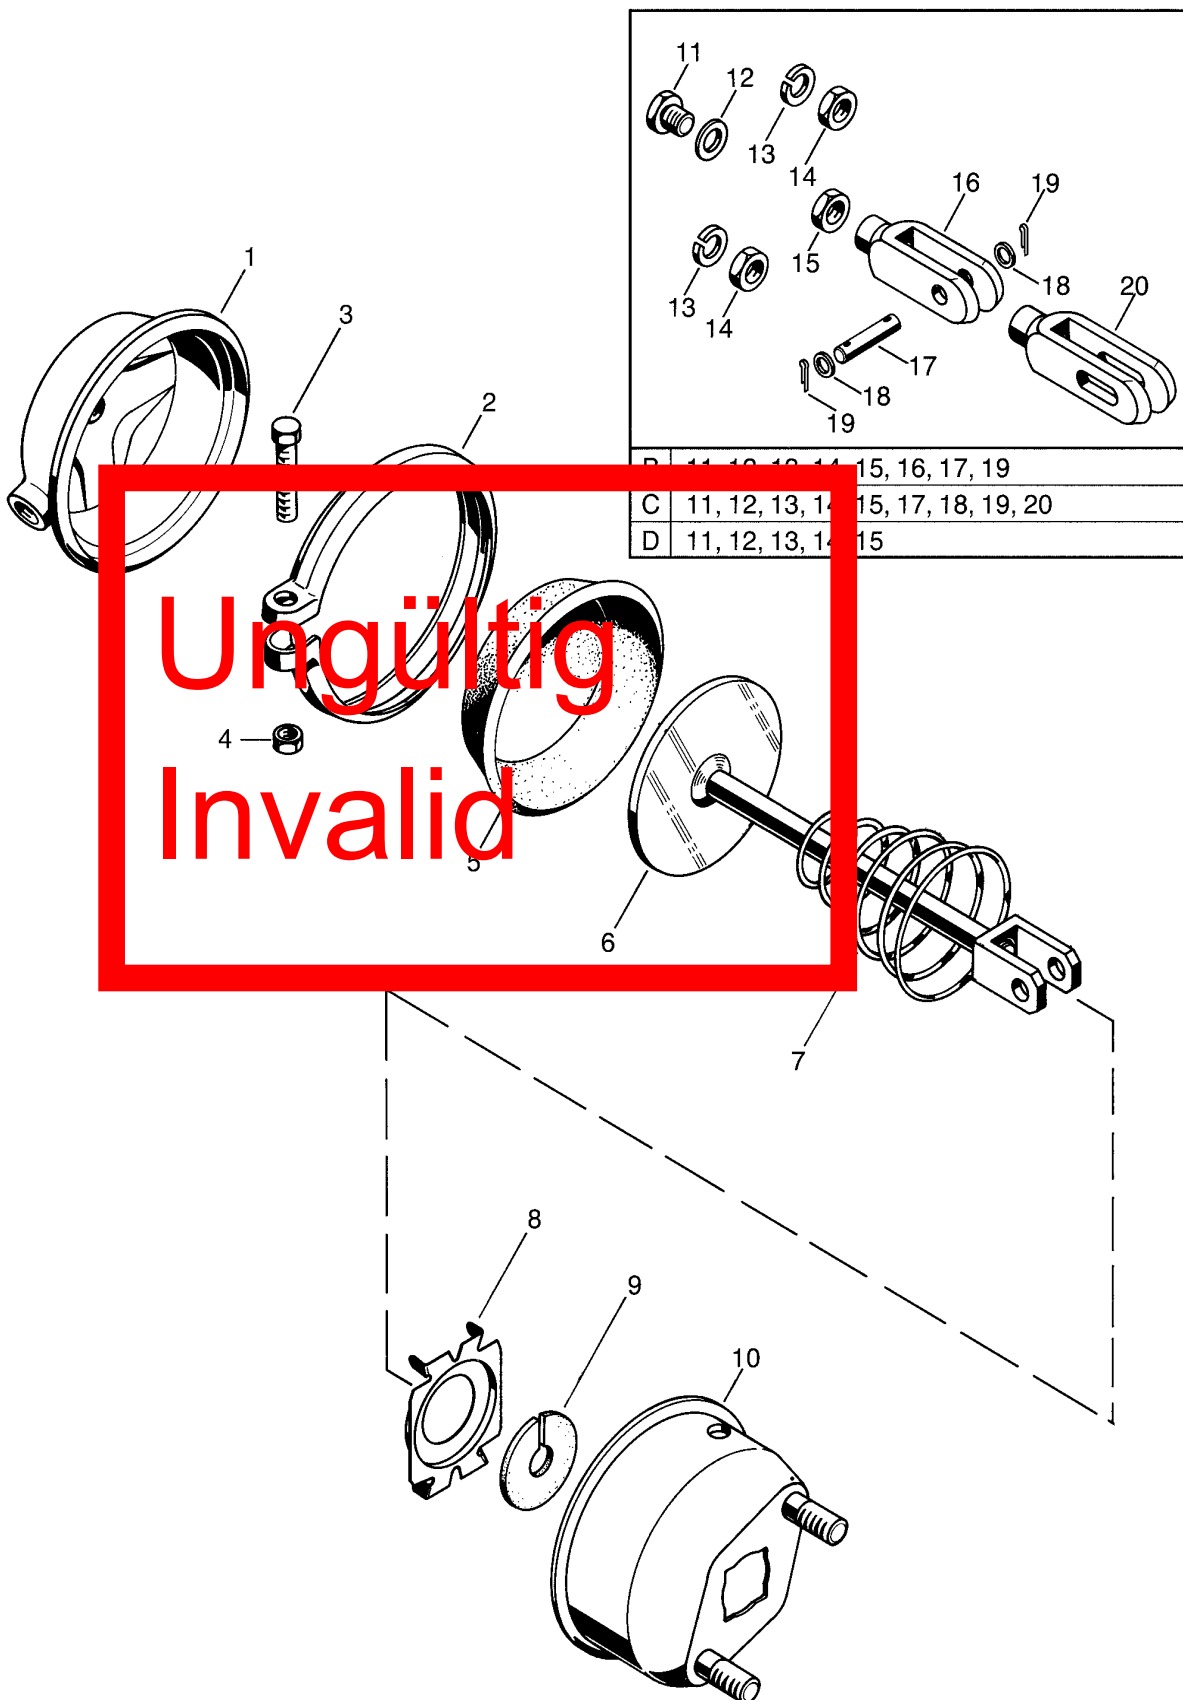

vase simple à diaphragme

type 20''

423 105

NT pièce non tarifée.

B	11, 12, 13, 14, 15, 16, 17, 19
C	11, 12, 13, 14, 15, 17, 18, 19, 20
D	11, 12, 13, 14, 15

WABCO

édition octobre 1981 423 105-200
sous toute réserve de modifications

vase simple à diaphragme

type 20''

423 105

désignation	n° de repère	n° de catalogue	pièces communes aux variantes	quantité par variante						jeu de réparation
				096	900	901				
Vase simple à diaphragme		423 105 ... 0								
Couvercle	1	NT	1							
Collier	2	423 105 350 4	1							
Vis	3	NT	1							
Écrou	4	NT	1							
Diaphragme	5	897 120 526 4	1							
Piston	6	NT	1							
Piston	6	NT			1					
Piston	6	NT								
Ressort	7	896 052 891 4	1							
Coupelle	8	NT	1							
Rondelle	9	8 5093 105 4	1							
Corps complet	10	NT	1							
Sachet d'assemblage avec chape, trou rond, axe Ø 11	B	423 000 534 2		*	*					
Sachet d'assemblage avec chape, trou oblong, axe Ø 14	C	423 000 535 2		*	*					
Sachet d'assemblage										
Chape complète, trou rond avec axe Ø 14	16-17-19	895 801 513 2		*	*					
Chape complète, trou rond avec axe Ø 12,65	16-17-19	895 801 517 2		*	*					