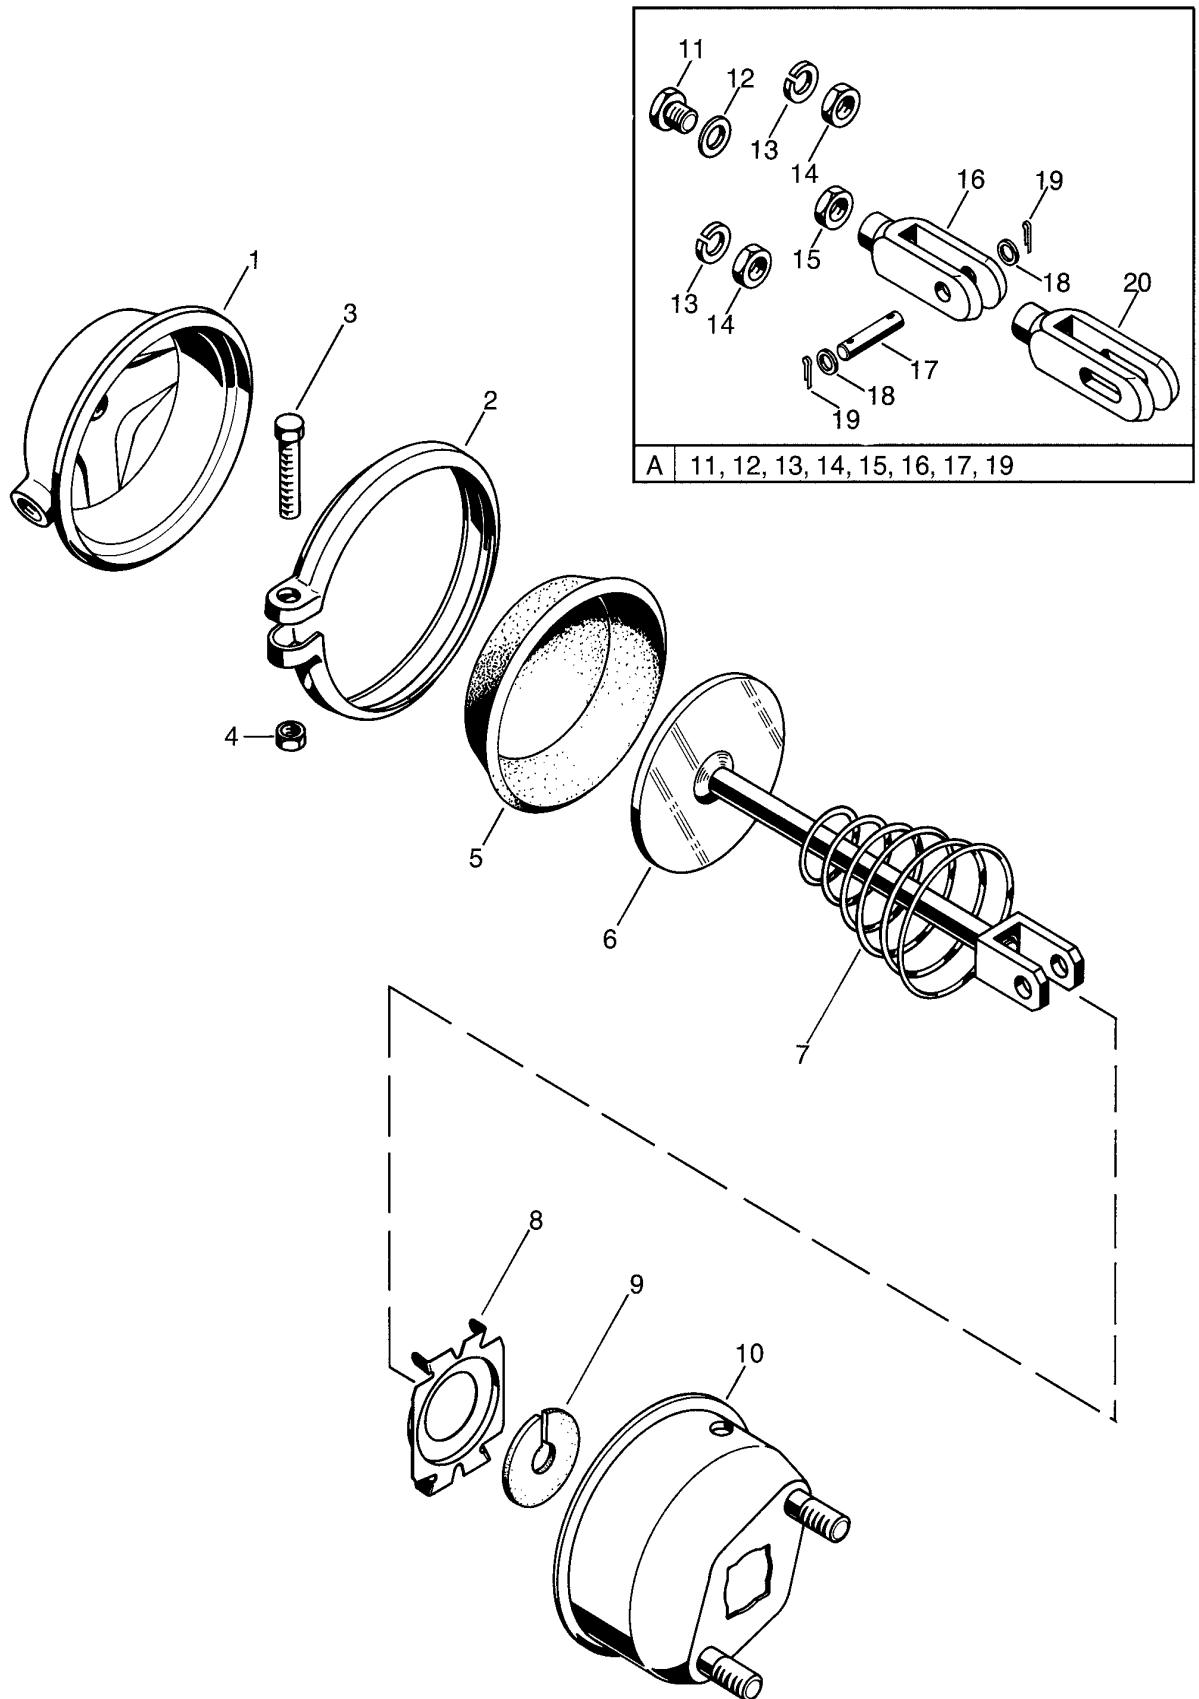

# vase simple à diaphragme

type 16''

423 104

NT pièce non tarifée.

**WABCO**

édition octobre 1981 423 104-200  
sous toute réserve de modifications

# vase simple à diaphragme

type 16''

423 104

désignation	n° de repère	n° de catalogue	pièces communes aux variantes	quantité par variante					jeu de réparation
				900					
Vase simple à diaphragme		423 104 . . . 0		900					
Couvercle	1	NT	1						
Collier	2	423 104 350 4	1						
Vis	3	NT	1						
Écrou	4	NT	1						
Diaphragme	5	897 120 516 4	1						
Piston	6	NT	1						
Ressort	7	896 052 891 4	1						
Coupelle	8	NT	1						
Rondelle	9	895 093 005 4	1						
Corps complet	10	NT	1						
Sachet d'assemblage avec chape, trou rond, axe Ø 14	A	423 000 531 2		*					
Chape complète, trou rond avec axe Ø 14	16-17-19	895 801 511 2		*					
Chape complète, trou rond avec axe Ø 12,65	16-17-19	895 801 515 2		*					
Chape complète, trou oblong avec axe Ø 14	17 à 20	895 801 312 2		*					