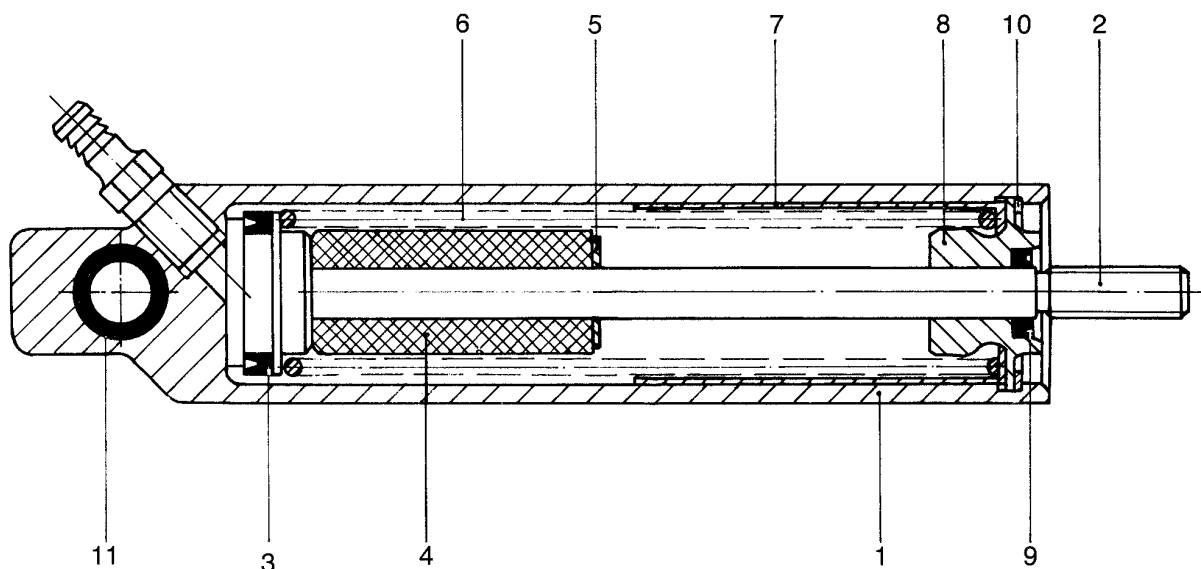

# cyindre de commande

421 425

NT pièce non tarifée.  
NTS pièce non tarifée séparément, voir jeu de réparation.

désignation	n° de repère	n° de catalogue	pièces communes aux variantes	quantité par variante						jeu de réparation	
				010							
Cylindre de commande		421 425 . . . 0		010							
Jeu de réparation		421 425 002 2		×						002	
Cylindre	1	NT	1								
Piston complet	2	NT	1								
Joint à lèvres	3	NTS	1							1	
Butée	4	NT	1								
Jonc	5	NTS	1							1	
Ressort	6	896 042 860 4	1								
Manchon	7	NT	1								
Chapeau	8	NT	1								
Joint à lèvres	9	NTS	1							1	
Circlips 27×1,2	10	NTS	1							1	
Silentbloc	11	NTS	1							1	