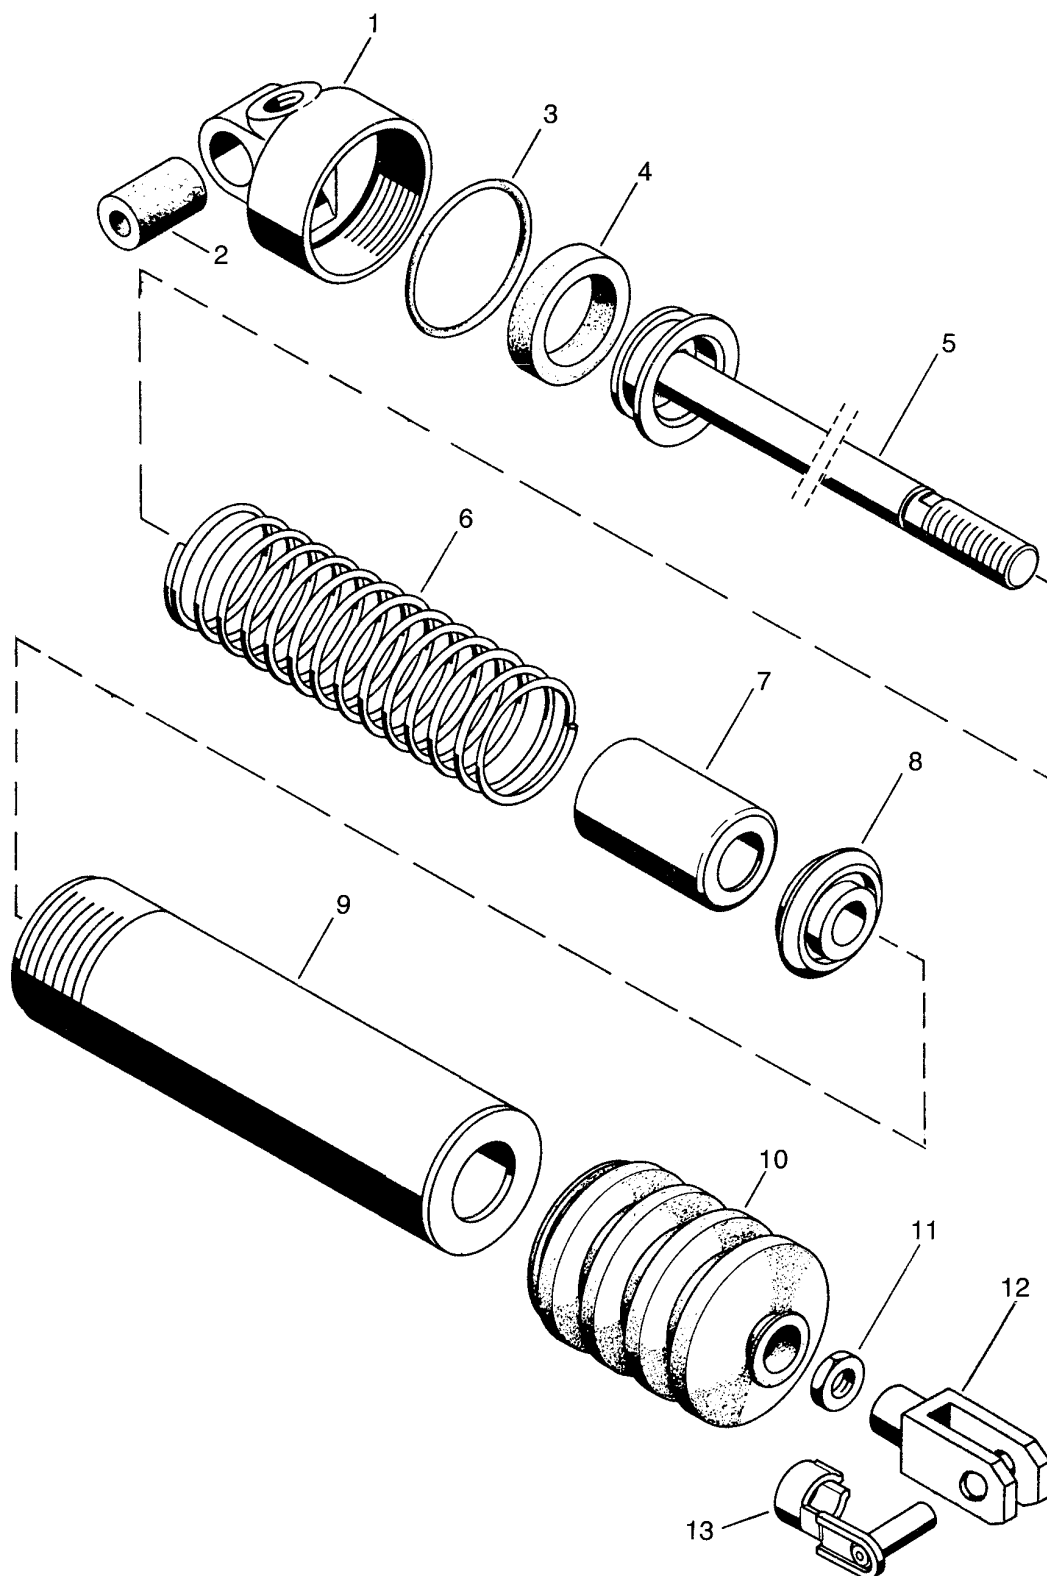

cylindre de commande

421 411

NT pièce non tarifiée.
NTS pièce non tarifiée séparément, voir jeu de réparation.

WABCO

édition janvier 1984 421 411-200
sous toute réserve de modifications

cyindre de commande

421 411

désignation	n° de repère	n° de catalogue	pièces communes aux variantes	quantité par variante					jeu de réparation	
				070						
Cylindre de commande		421 411 ... 0		070						
Jeu de réparation		421 411 008 2		×					008	
Couvercle	1	NT		1						
Silentbloc	2	NTS		1					1	
Joint torique	3	NTS		1					1	
Joint à lèvres	4	NTS		1					1	
Piston	5	NT		1						
Ressort	6	896 047 820 4		1						
Guide	7	NT		1						
Coupelle	8	NTS		1					1	
Cylindre	9	NT		1						
Gaine	10	897 753 440 4		1					1	
Écrou M 8	11	NT		1						
Chape vissée 8×16 selon DIN 71 752	12	NT		1						
Axe complet 8×16	13	NT		1						