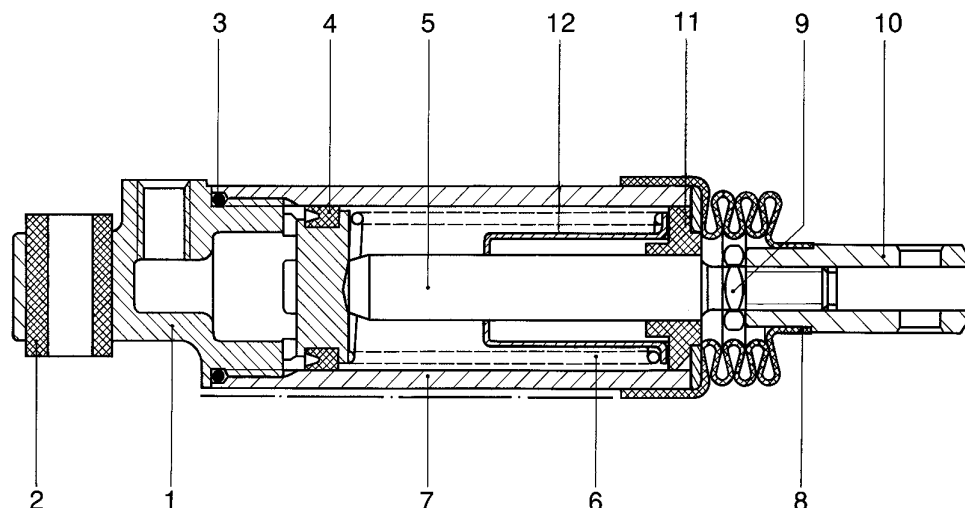

cylindre de commande

421 410

Ø30×25

NT pièce non tarifée.
NTS pièce non tarifée séparément, voir jeu de réparation.

désignation	n° de repère	n° de catalogue	pièces communes aux variantes	quantité par variante					jeu de réparation	
				038						
Cylindre de commande		421 410 . . . 0		038						
Jeu de réparation		421 410 003 2		×					003	
Couvercle	1	NT		1						
Silentbloc	2	NTS		1					1	
Joint torique	3	NTS		1					1	
Garniture	4	NTS		1					1	
Piston	5	NT		1						
Ressort	6	896 026 421 4		1						
Cylindre	7	NT		1						
Gaine	8	NTS		1					1	
Écrou M 8	9	NT		1						
Chape	10	NT		1						
Guide	11	NT		1						
Coupelle butée	12	NT		1						