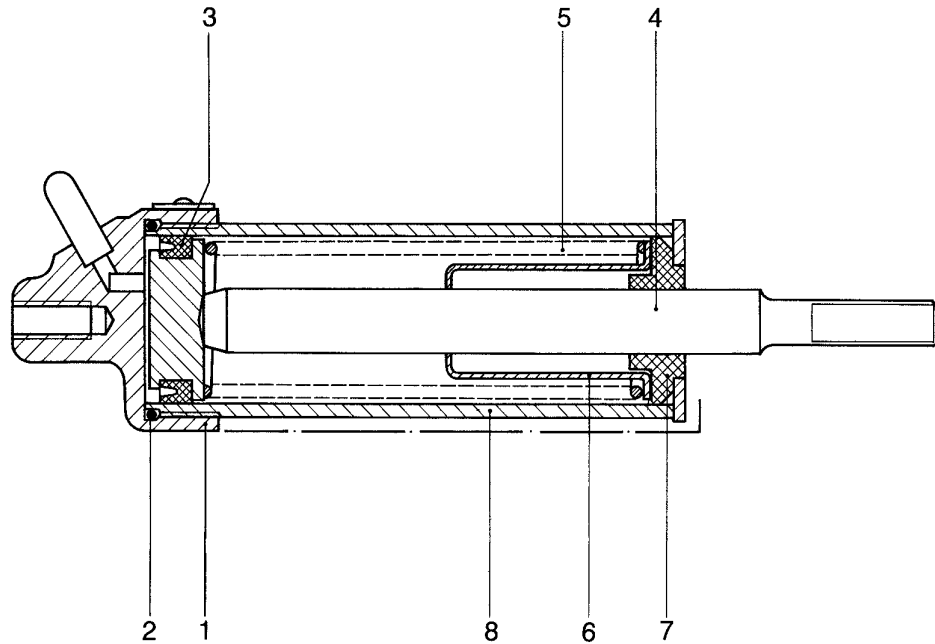

cylindre de commande

Ø30×45

421 410

NT pièce non tarifée.
NTS pièce non tarifée séparément, voir jeu de réparation.

désignation	n° de repère	n° de catalogue	pièces communes aux variantes	quantité par variante					jeu de réparation	
				020						
Cylindre de commande		421 410 ... 0		020						
Jeu de réparation		421 410 001 2		×					001	
Couvercle	1	NT		1						
Joint torique	2	NTS		1					1	
Garniture	3	NTS		1					1	
Piston	4	NT		1						
Ressort	5	896 023 540 4		1						
Coupelle butée	6	NT		1						
Guide	7	NT		1						
Cylindre	8	NT		1						