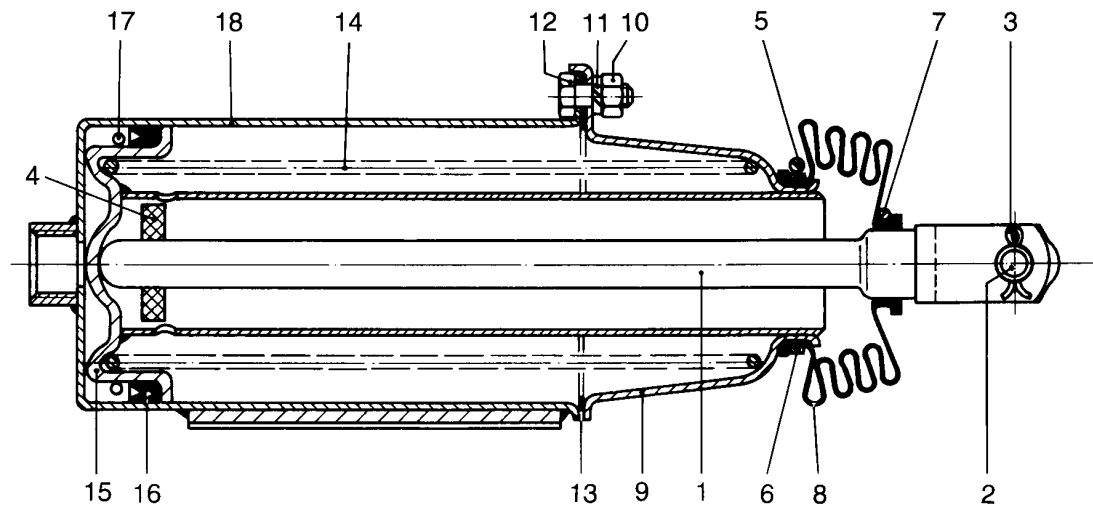

cylindre de commande

421 021

NT pièce non tarifée.
NTS pièce non tarifée séparément, voir jeu de réparation.

| désignation | n° de repère | n° de catalogue | pièces communes aux variantes | quantité par variante | | | | | jeu de réparation | |
|----------------------|-----------------|--------------------|----------------------------------|-----------------------|--|--|--|--|----------------------|--|
| | | | | 030 | | | | | | |
| Cylindre de commande | | 421 021 ... 0 | | 030 | | | | | | |
| Jeu de réparation | | 421 021 000 2 | | × | | | | | 000 | |
| Tige de bielle | 1 | NT | 1 | | | | | | | |
| Axe 12 f8 | 2 | NT | 1 | | | | | | | |
| Goupille 4×20 | 3 | NT | 2 | | | | | | | |
| Rondelle guide | 4 | NT | 1 | | | | | | | |
| Collier | 5 | NT | 1 | | | | | | | |
| Anneau de fixation | 6 | NT | 1 | | | | | | | |
| Collier | 7 | NT | 1 | | | | | | | |
| Gaine | 8 | 897 753 960 4 | 1 | | | | | | 1 | |
| Couvercle | 9 | NT | 1 | | | | | | | |
| Écrou M 6 | 10 | NT | 5 | | | | | | | |
| Rondelle | 11 | NT | 5 | | | | | | | |
| Boulon M 6×12 | 12 | NT | 5 | | | | | | | |
| Joint | 13 | NTS | 1 | | | | | | 1 | |
| Ressort | 14 | NT | 1 | | | | | | | |
| Piston | 15 | NT | 1 | | | | | | | |
| Joint à lèvres | 16 | NTS | 1 | | | | | | 1 | |
| Jonc | 17 | NT | 1 | | | | | | | |
| Corps de cylindre | 18 | NT | 1 | | | | | | | |