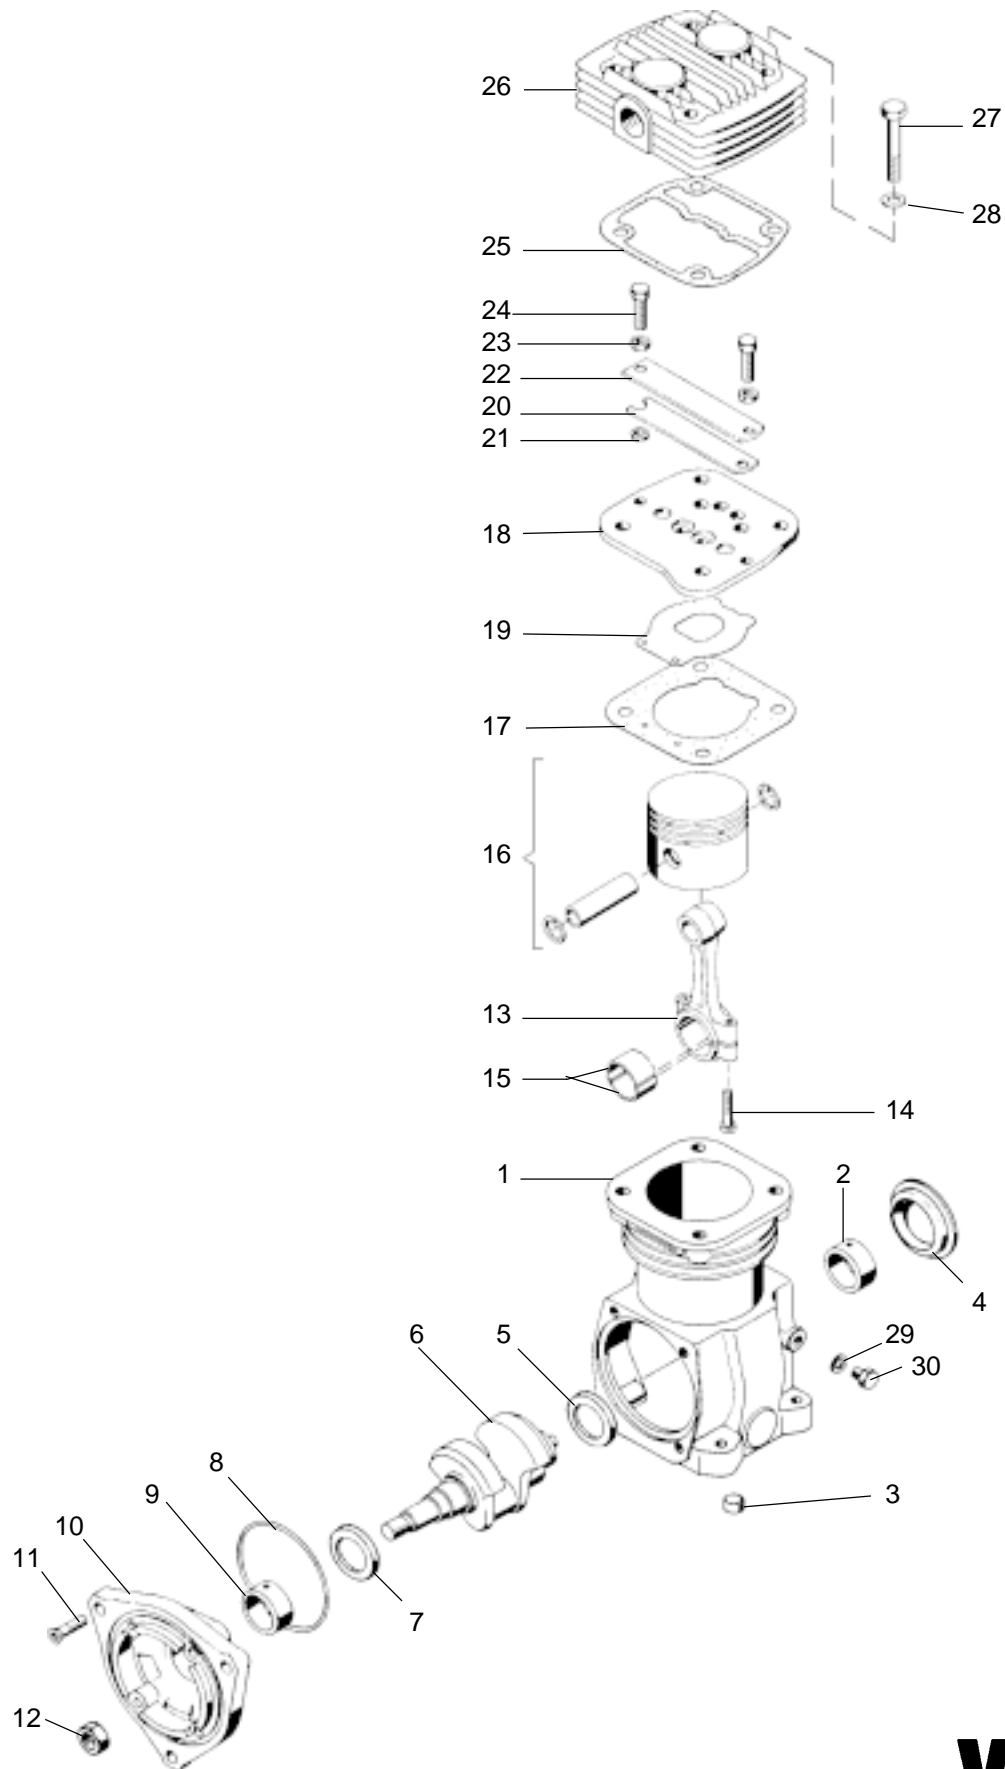

Compresseur d'air monocylindre

411 147

293 cm3

WABCO

411 147 910 3 édition 04 / 92
sous toute réserve de modifications

Compresseur d'air monocylindre

293 cm3

411 147

Désignation	n ° de repère	n ° de catalogue	pièces communes aux variantes	quantité par variante					jeu de réparation			
				000								
Compresseur d'air		411 147 ... 0										
Jeu de réparation		-										
Carter complet	1 + 2	-	1									
Bague	2	-	1									
Bouchon cuvette	3	810 407 003 4	2									
Couvercle arrière	4	-	1									
Rondelle	5	-	1									
Vilebrequin	6	-	1									
Rondelle	7	-	1									
Joint torique	8	897 670 190 4	1									
Flasque	9 + 10	-	1									
Vis	11	-	4									
Ecrou	12	-	1									
Bielle complète	13 + 14	411 143 731 2	1									
Vis	14	-	2									
Demi-coussinet	15	411 042 341 4	2									
Piston complet	16	411 142 623 2	1									
Joint	17	897 101 851 2	1									
Boîte à clapets	18 à 24	411 142 501 2	1									
Joint de culasse	25	897 313 150 4	1									
Culasse	26	-	1									
Rondelle	27	-	4									
Vis	28	-	4									
Joint	29	811 401 027 4	1									
Bouchon	30	-	1									