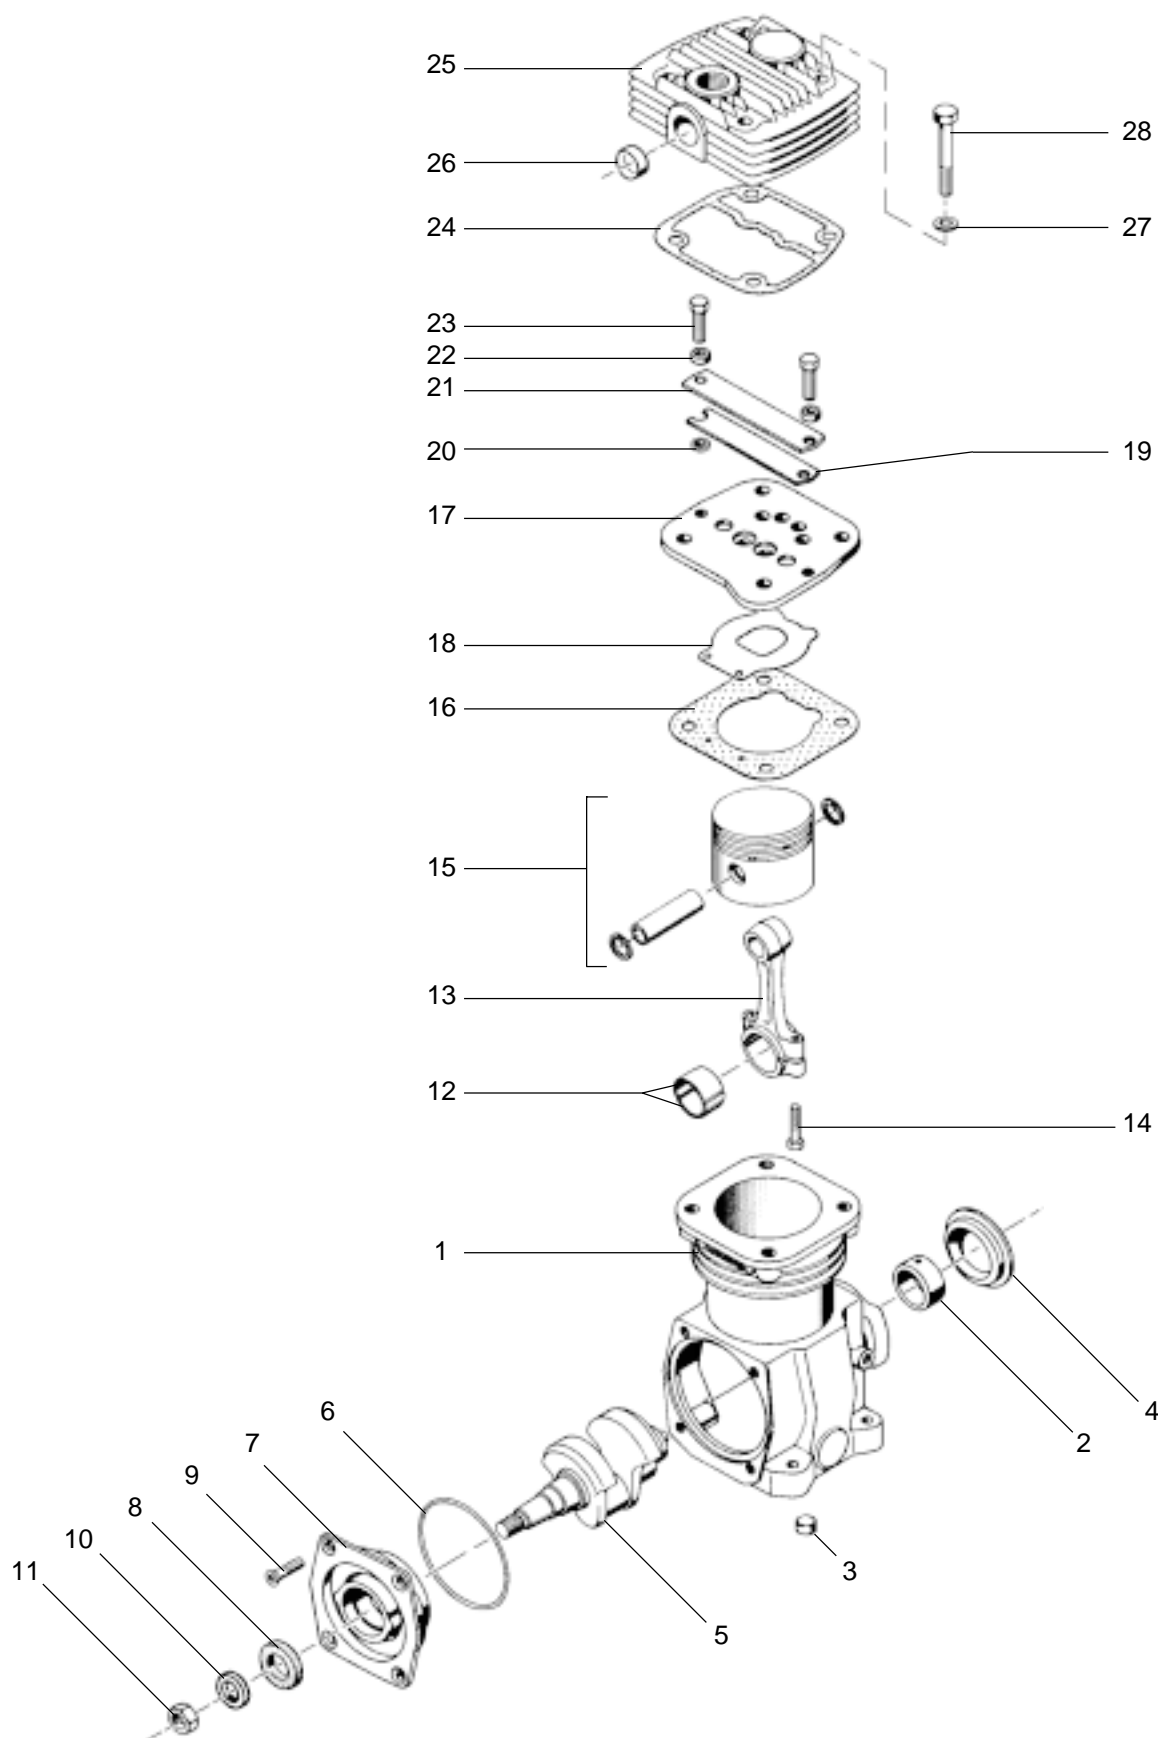

Compresseur d'air monocylindre

411 141

159 cm³

WABCO

411 141 915 3 édition 04 / 92
sous toute réserve de modifications

Compresseur d'air monocylindre

411 141

159 cm³

Désignation	n ° de repère	n ° de catalogue	pièces communes aux variantes	quantité par variante					jeu de réparation			
				846								
Compresseur d'air		411 141 ... 0										
Jeu de réparation		411 140 002 2		X						002		
Carter complet	1 + 2	-		1								
Bague	2	-		1								
Bouchon expansible	3	810 407 003 4		2								
Couvercle arrière	4	-		1								
Vilebrequin	5	-		1								
Joint torique	6	NTS		1						1		
Palier avant complet	7	-		1								
Joint à lèvres	8	NTS		1						1		
Vis	9	-		4								
Rondelle	10	-		1								
Ecrou	11	-		1								
Demi-coussinet	12	411 042 341 4		2								
Bielle	13 + 14	411 141 731 2		1								
Vis	14	-		2								
Piston complet	15	411 141 623 2		1								
Joint de distribution	16	NTS		1						1		
Boite à clapets	17 à 23	411 141 501 2		1								
Plaque de distribution	17	-		1								
Clapet d'admission	18	-		1								
Clapet d'échappement	19	-		1								
Rondelle	20	-		1								
Plaque	21	-		1								
Entretoise	22	-		2								
Vis	23	-		2								
Joint de culasse	24	897 316 996 4		1						1		
Culasse	25	-		1								
Bouchon expansible	26	-		1								
Rondelle	27	-		4								
Vis	28	-		4								
Sous-ensemble vilebrequin	2 + 5 + 7 + 12	411 142 921 2		1								