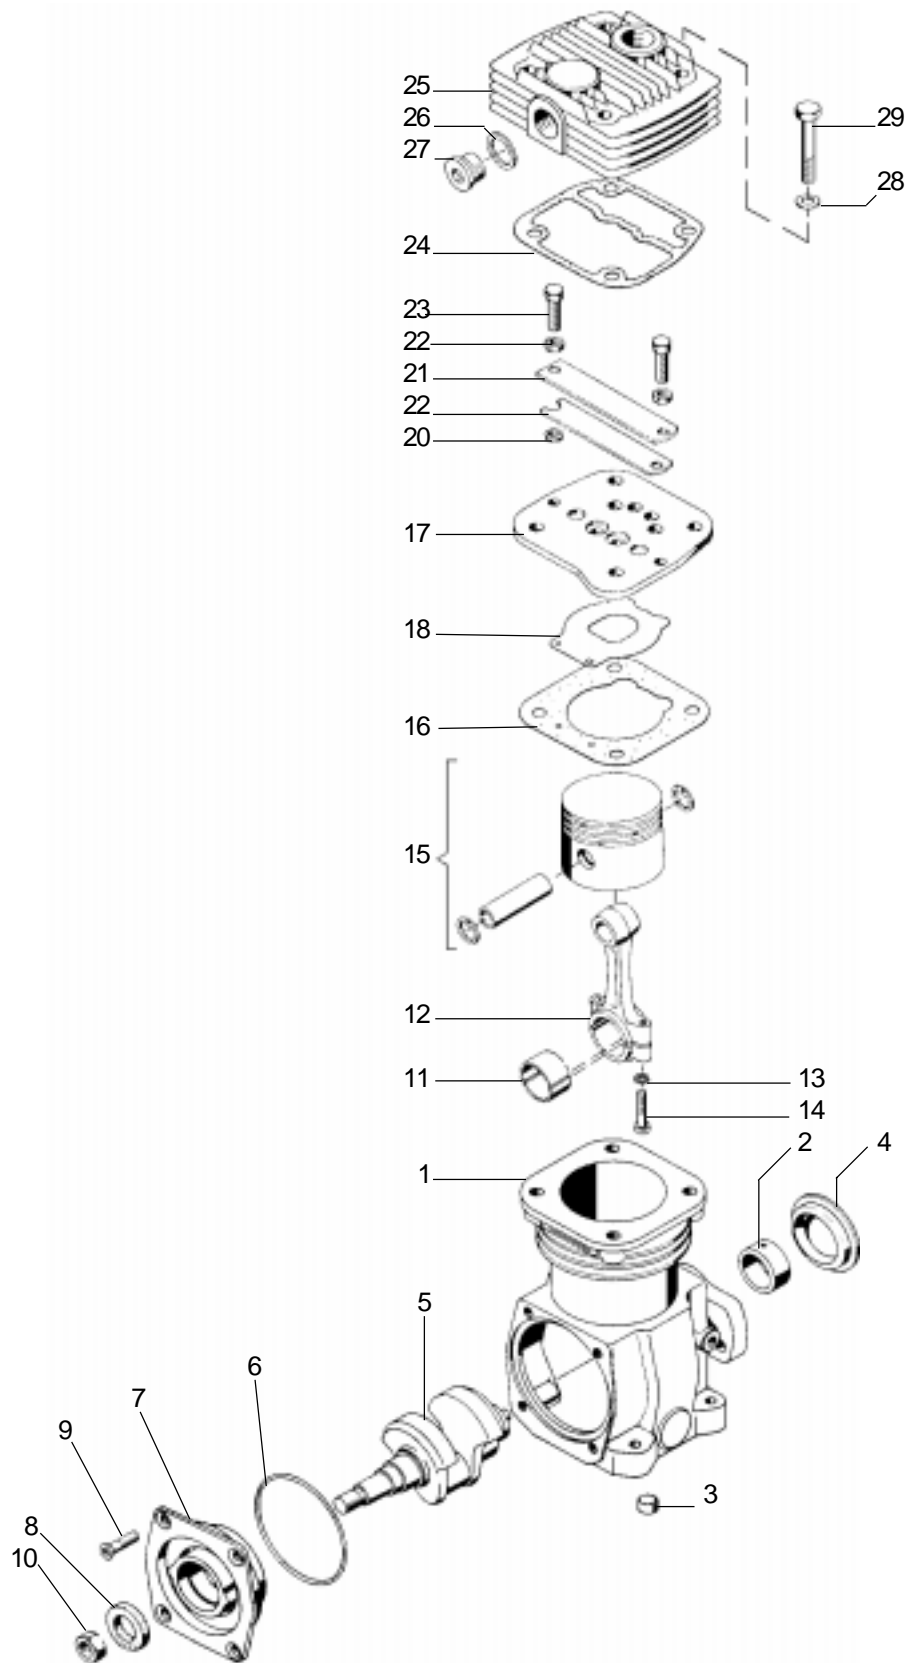

Compresseur d'air monocylindre

159 cm3

411 141

WABCO

411 141 911 3 édition 12/89
sous toute réserve de modifications

Compresseur d'air monocylindre

411 141

159 cm3

Désignation	n ° de repère	n ° de catalogue	pièces communes aux variantes	quantité par variante					jeu de réparation			
				910	930							
Compresseur d'air		411 141 ... 0										
Jeu de réparation		411 140 000 2		X	X					000		
Carter complet	1 + 2	-	1									
Bague	2	-	1									
Bouchon cuvette	3	810 407 003 4	2									
Couvercle arrière	4	-			1							
Vilebrequin	5	-	1									
Joint	6	NTS	1							1		
Flasque avant	7	-	1									
Joint	8	NTS	1							1		
Vis	9	-	4									
Ecrou	10	-	1									
Demi-coussinet	11	411 042 341 4	2									
Bielle complète	12 à 14	411 141 731 2	1									
Bielle	12	-	1									
Rondelle	13	-	2 *									
Vis	14	-	2									
Piston complet	15	411 141 623 2	1									
Joint	16	NTS	1							1		
Boîte à clapets	17 à 23	411 141 501 2	1									
Joint de culasse	24	897 313 110 4	1							1		
Culasse	25	-	1									
Joint	26	NTS	1							1		
Bouchon	27	-	1									
Rondelle	28	-	4									
Vis	29	-	4									
Sous-ensemble vilebrequin	2 + 5 + 7 + 11	411 142 921 2	1									