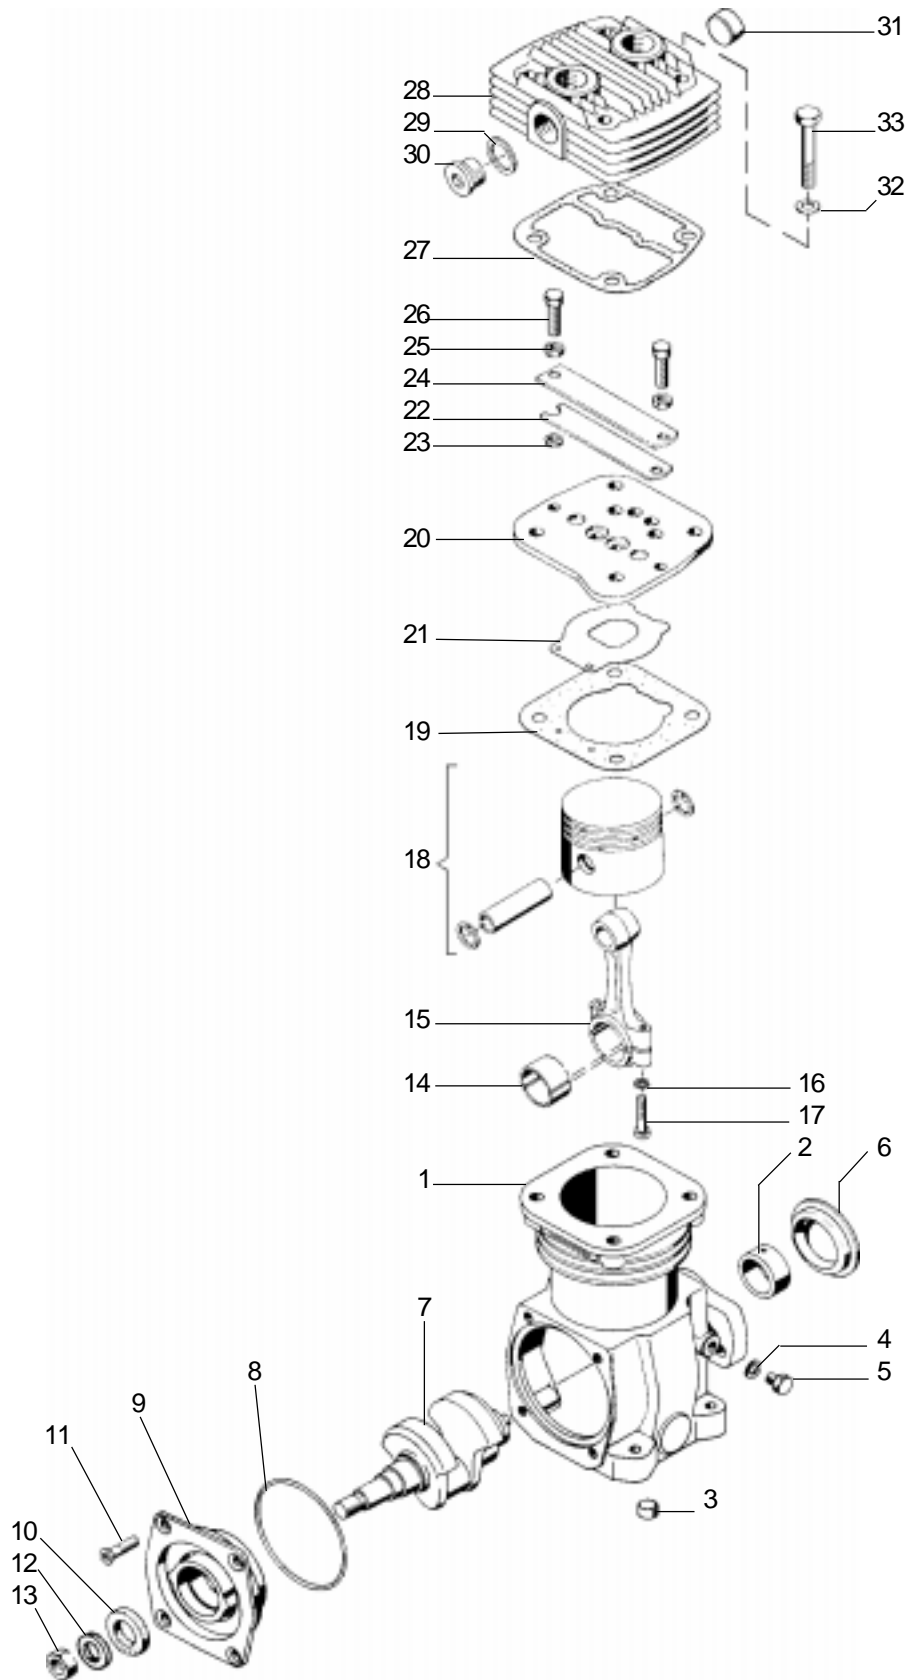

Compresseur d'air monocylindre

411 141

159 cm³

WABCO

411 141 910 3 édition 12/89
sous toute réserve de modifications

Compresseur d'air monocylindre

411 141

159 cm3

Désignation	n° de repère	n° de catalogue	pièces communes aux variantes	quantité par variante					jeu de réparation			
				800	802	805	835	845				
Compresseur d'air		411 141 ... 0										
Jeu de réparation		411 140 000 2		X	X	X	X	X	000			
Carter complet	1 + 2	-		1								
Carter complet	1 + 2	-			1		1	1				
Carter complet	1 + 2	-				1						
Bague	2	-	1									
Bouchon cuvette	3	810 407 003 4	2									
Joint	4	NTS				1			1			
Bouchon	5	-				1						
Couvercle arrière	6	-	1									
Vilebrequin	7	-	1									
Joint	8	NTS	1						1			
Flasque avant	9	-	1									
Joint	10	NTS	1						1			
Vis	11	-	4									
Rondelle	12	-			1	1	1	1				
Ecrou	13	-	1									
Demi-coussinet	14	411 042 341 4	2									
Bielle complète	15 à 17	411 141 731 2	1									
Bielle	15	-	1									
Rondelle	16	-	2 *									
Vis	17	-	2									
Piston complet	18	411 141 623 2	1									
Joint	19	NTS	1						1			
Boîte à clapets	20 à 26	411 141 501 2	1									
Joint de culasse	27	897 313 110 4	1						1			
Culasse	28	-		1	1	1						
Culasse	28	-					1					
Culasse	28	-						1				
Joint	29	NTS					1		1			
Bouchon	30	-					1					
Capsule	31	-					1	1				
Rondelle	32	-	4				1					
Vis	33	-	4									
Sous-ensemble vilebrequin	2 + 7 + 9 + 14	411 142 921 2	1									