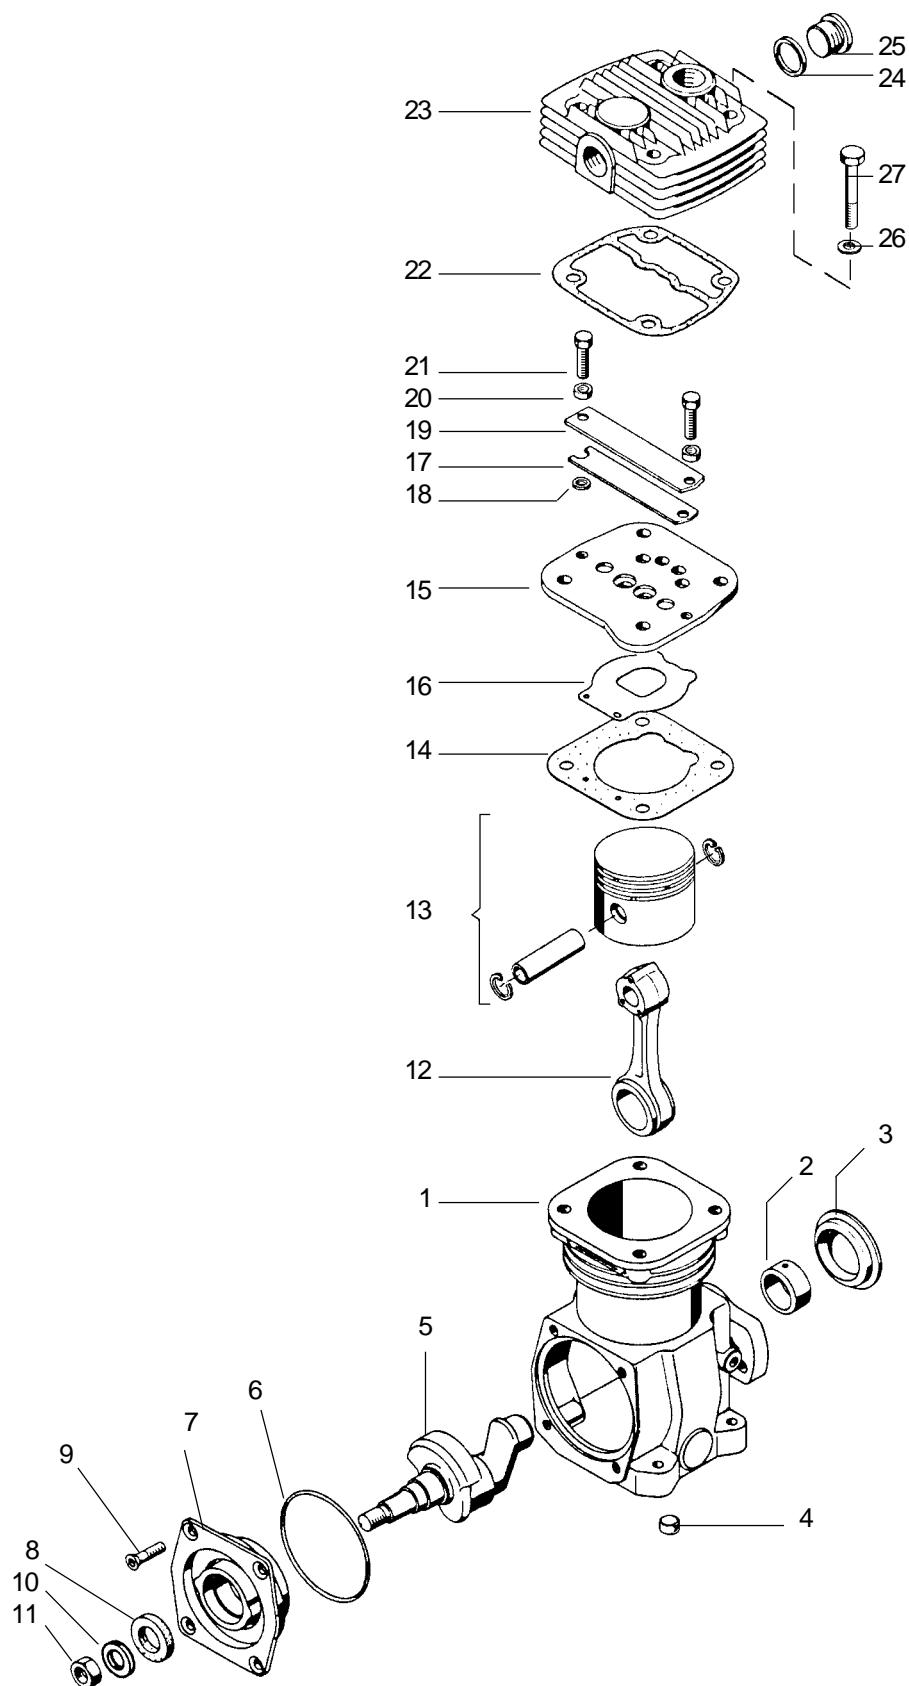

Compresseur d'air monocylindre

106 cm³

411 140

WABCO

411 140 910 3 édition 12/89
sous toute réserve de modifications

Compresseur d'air monocylindre 106 cm³

411 140

Désignation	n ° de repère	n ° de catalogue	pièces communes aux variantes	quantité par variante					jeu de réparation			
				840	845 847	846	910	930				
Compresseur d'air		411 140 ... 0										
Jeu de réparation		411 140 000 2		X	X	X	X	X	000			
Carter complet	1 + 2	-		1								
Carter complet	1 + 2	-			1	1						
Carter complet	1 + 2	-					1	1				
Bague	2	-	1									
Couvercle arrière	3	-		1	1	1		1				
Bouchon cuvette	4	810 407 003 4	2									
Vilebrequin	5	-	1									
Joint	6	NTS	1						1			
Flasque avant	7	-	1									
Joint	8	NTS	1						1			
Vis	9	-	4									
Rondelle	10	-			1	1						
Ecrou	11	-	1									
Bielle	12	411 140 731 4	1									
Piston complet	13	411 141 623 2	1									
Joint	14	NTS	1						1			
Boîte à clapets	15 à 21	411 141 501 2	1									
Joint de culasse	22	897 313 110 4	1						1			
Culasse	23	-		1		1						
Culasse	23	-			1		1	1				
Joint	24	NTS					1	1	1			
Bouchon	25	-			1							
Bouchon	25	-					1	1				
Rondelle	26	-	4									
Vis	27	-	4									
Sous-ensemble vilebrequin	2 + 5 + 7	411 140 001 2	1									