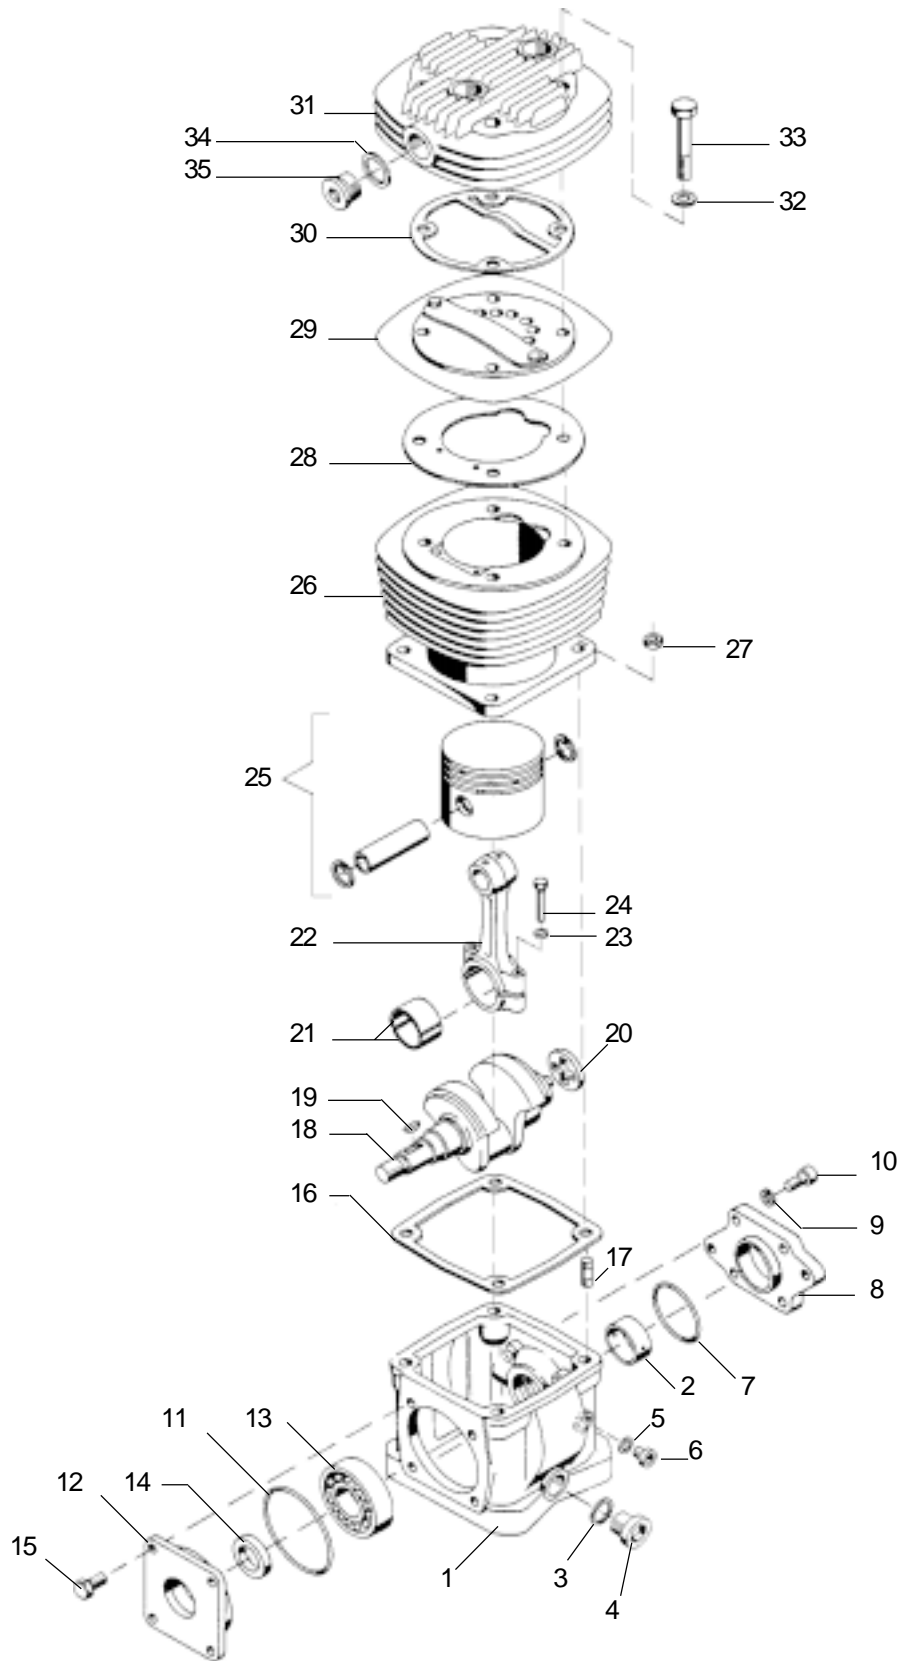

Compresseur d'air monocylindre

293 cm³

411 043

WABCO

411 043 913 3 édition 09/89
sous toute réserve de modifications

Compresseur d'air monocylindre

411 043

293 cm3

Désignation	n ° de repère	n ° de catalogue	pièces communes aux variantes	quantité par variante					jeu de réparation			
				512	553	561						
Compresseur d'air		411 043 ... 0										
Jeu de réparation		411 042 000 2		X	X	X				000		
Carter complet	1 + 2	-	1									
Bague	2	411 042 340 4	1									
Joint	3	NTS	1							1		
Bouchon	4	810 902 009 4	1									
Joint	5	NTS	1							1		
Bouchon	6	-	1									
Joint	7	NTS	1							1		
Flasque arrière	8	-		1		1						
Flasque arrière	8	-			1							
Rondelle	9	-		4		4						
Vis	10	-		4		4						
Vis	10	-			4							
Joint	11	NTS	1							1		
Couvercle avant	12	-	1									
Roulement	13	895 270 611 4	1									
Joint	14	NTS	1							1		
Vis	15	-	4									
Joint	16	NTS	1							1		
Goujon	17	-	4									
Vilebrequin	18	411 043 691 4	1									
Clavette disque	19	810 526 004 4	1									
Entraîneur	20	416 102 640 4		1		1						
Bielle complète	21 à 24	411 043 732 2	1									
Demi-coussinet	21	-	2									
Bielle	22	-	1									
Rondelle	23	-	2 *									
Vis	24	-	2									
Piston complet	25	411 042 620 2	1									
Cylindre	26	-	1									
Ecrou	27	-	4									
Joint	28	NTS	1							1		
Boîte à clapets	29	411 034 500 2	1									
Joint de culasse	30	NTS	1							1		
Culasse	31	411 042 653 4		1								
Culasse	31	411 042 655 4			1	1						
Rondelle	32	-	4									
Vis	33	-		4								
Vis	33	-			4	4						
Vis	33	-			3	3				1		
Joint	34	NTS			3	3						
Bouchon	35	-			3							