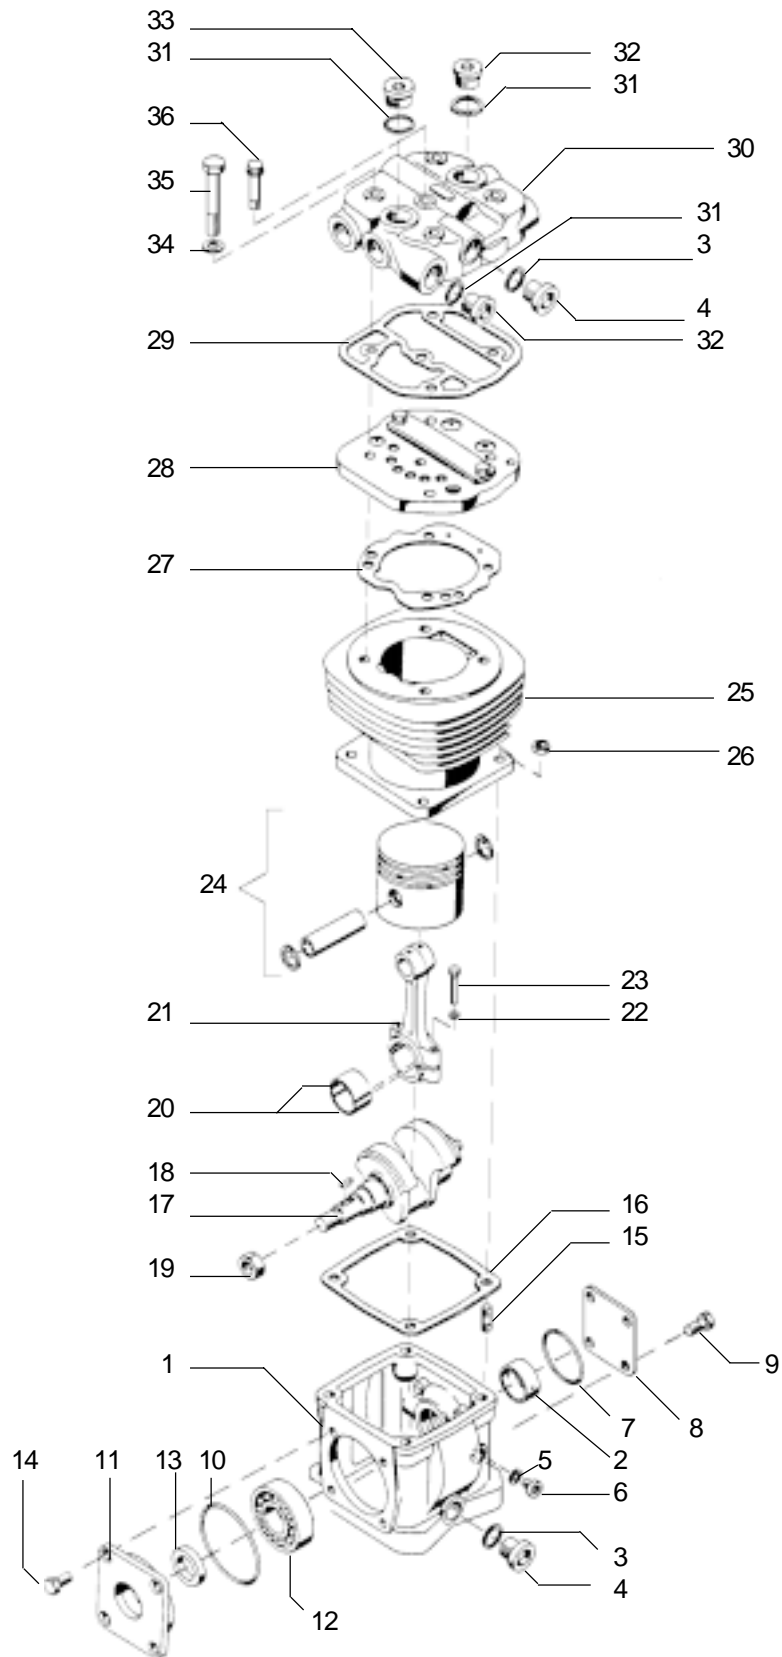

Compresseur d'air monocylindre

293 cm³

411 043

WABCO

411 043 912 3 édition 09/89
sous toute réserve de modifications

Compresseur d'air monocylindre

411 043

293 cm3

Désignation	n ° de repère	n ° de catalogue	pièces communes aux variantes	quantité par variante					jeu de réparation			
				880	881							
Compresseur d'air		411 043 ... 0										
Jeu de réparation		-										
Carter complet	1 + 2	-		1								
Carter complet	1 + 2	-			1							
Bague	2	411 042 340 4	1									
Joint	3	-		3	1							
Bouchon	4	810 902 009 4		3	1							
Joint	5	-	1									
Bouchon	6	-	1									
Joint	7	-	1									
Couvercle arrière	8	-	1									
Vis	9	-	4									
Joint	10	-	1									
Couvercle avant	11	-	1									
Roulement	12	895 270 611 4	1									
Joint	13	-	1									
Vis	14	-	4									
Goujon	15	-	4									
Joint	16	-	1									
Vilebrequin	17	411 043 691 4		1								
Vilebrequin	17	411 043 692 4			1							
Clavette disque	18	810 526 004 4		1								
Ecrou	19	-	1									
Bielle complète	20 à 23	411 043 732 2	1									
Demi-coussinet	20	-	2									
Bielle	21	-	1									
Rondelle	22	-	2 *									
Vis	23	-	2									
Piston complet	24	411 042 620 2	1									
Cylindre	25	-	1									
Ecrou	26	-	4									
Joint	27	897 101 851 2	1									
Boîte à clapets	28	411 033 504 2	1									
Joint de culasse	29	897 332 381 4	1									
Culasse	30	-		1								
Culasse	30	-			1							
Joint	31	-	3									
Bouchon	32	-	2									
Bouchon	33	-		1								
Bouchon	33	-			1							
Rondelle	34	-	4									
Vis	35	-	4									
Vis	36	-	1									

NTS : non tarifée séparément : voir jeu de réparation

* : dépend du type de bielle