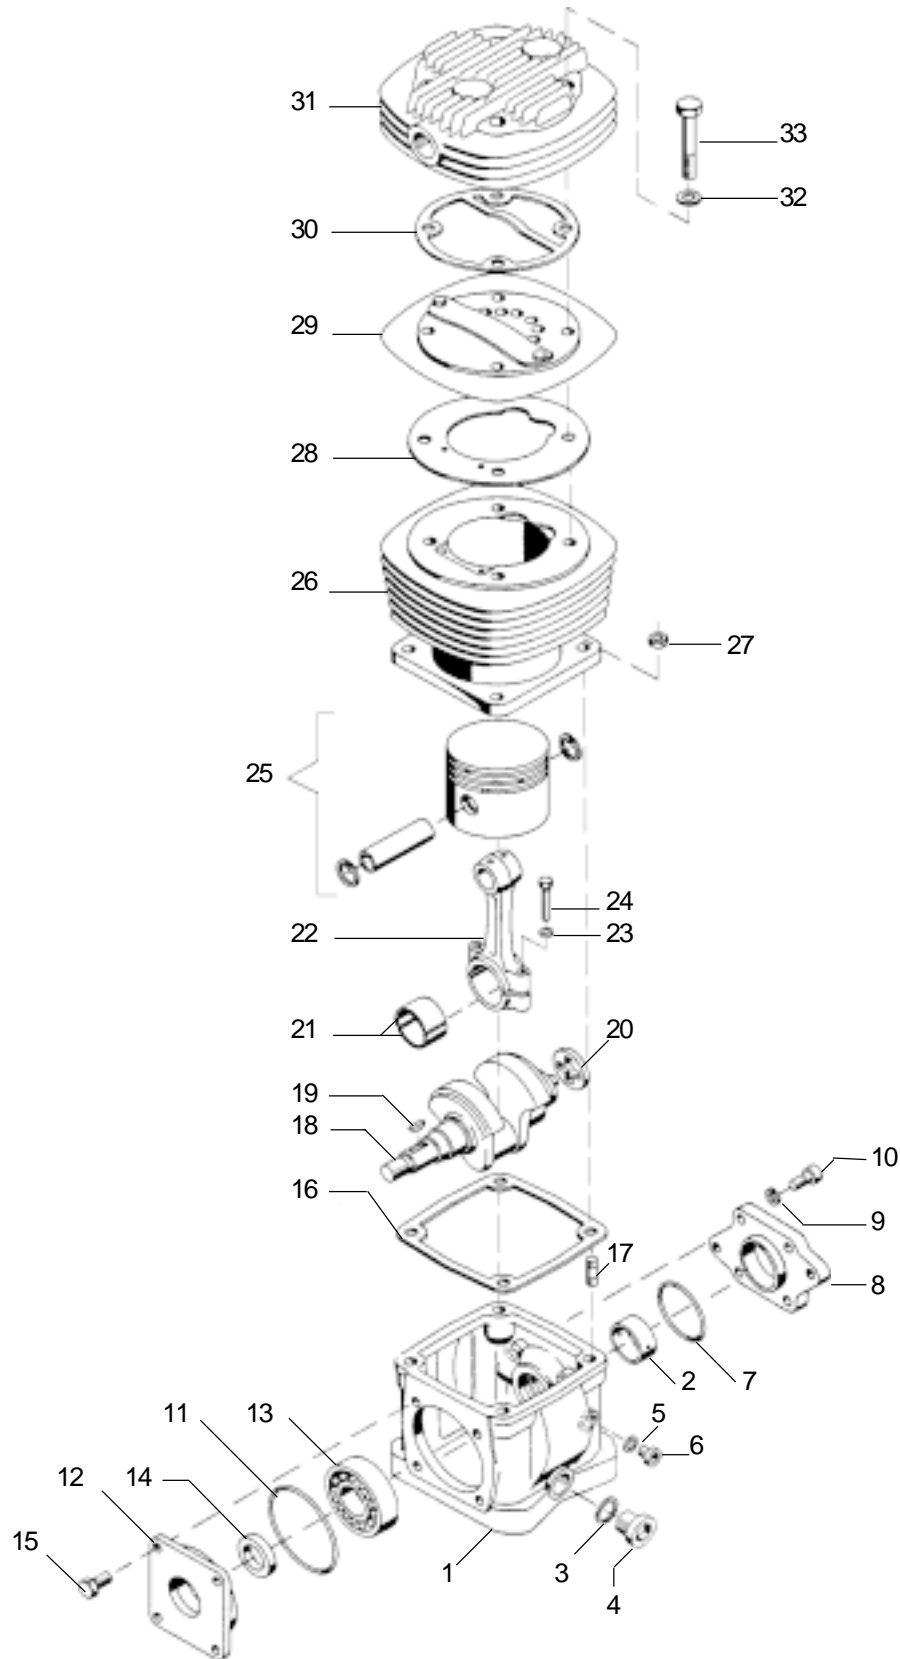

Compresseur d'air monocylindre

229 cm³

411 042

WABCO

411 042 911 3 édition 09/89
sous toute réserve de modifications

Compresseur d'air monocylindre

411 042

229 cm3

Désignation	n ° de repère	n ° de catalogue	pièces communes aux variantes	quantité par variante					jeu de réparation			
				512								
Compresseur d'air		411 042 ... 0										
Jeu de réparation		411 042 000 2		X						000		
Carter complet	1 + 2	-	1									
Bague	2	411 042 340 4	1									
Joint	3	NTS	1							2		
Bouchon	4	810 902 009 4	1									
Joint	5	NTS	1							1		
Bouchon	6	-	1									
Joint	7	NTS	1							1		
Flasque arrière	8	-	1									
Rondelle	9	-	4									
Vis	10	-	4									
Joint	11	NTS	1							1		
Couvercle avant	12	-	1									
Roulement	13	895 270 611 4	1									
Joint	14	NTS	1							1		
Vis	15	-	4									
Joint	16	NTS	1							1		
Goujon	17	-	4									
Vilebrequin	18	411 042 690 4	1									
Clavette disque	19	810 526 004 4	1									
Entraîneur	20	416 102 640 4	1									
Bielle complète	21 à 24	411 042 733 2	1									
Demi-coussinet	21	-	2									
Bielle	22	-	1									
Rondelle	23	-	2 *									
Vis	24	-	2									
Piston complet	25	411 042 620 2	1									
Cylindre	26	-	1									
Ecrou	27	-	4									
Joint	28	NTS	1							1		
Boîte à clapets	29	411 034 500 2	1									
Joint de culasse	30	NTS	1							1		
Culasse	31	411 042 653 4	1									
Rondelle	32	-	4									
Vis	33	-	4									