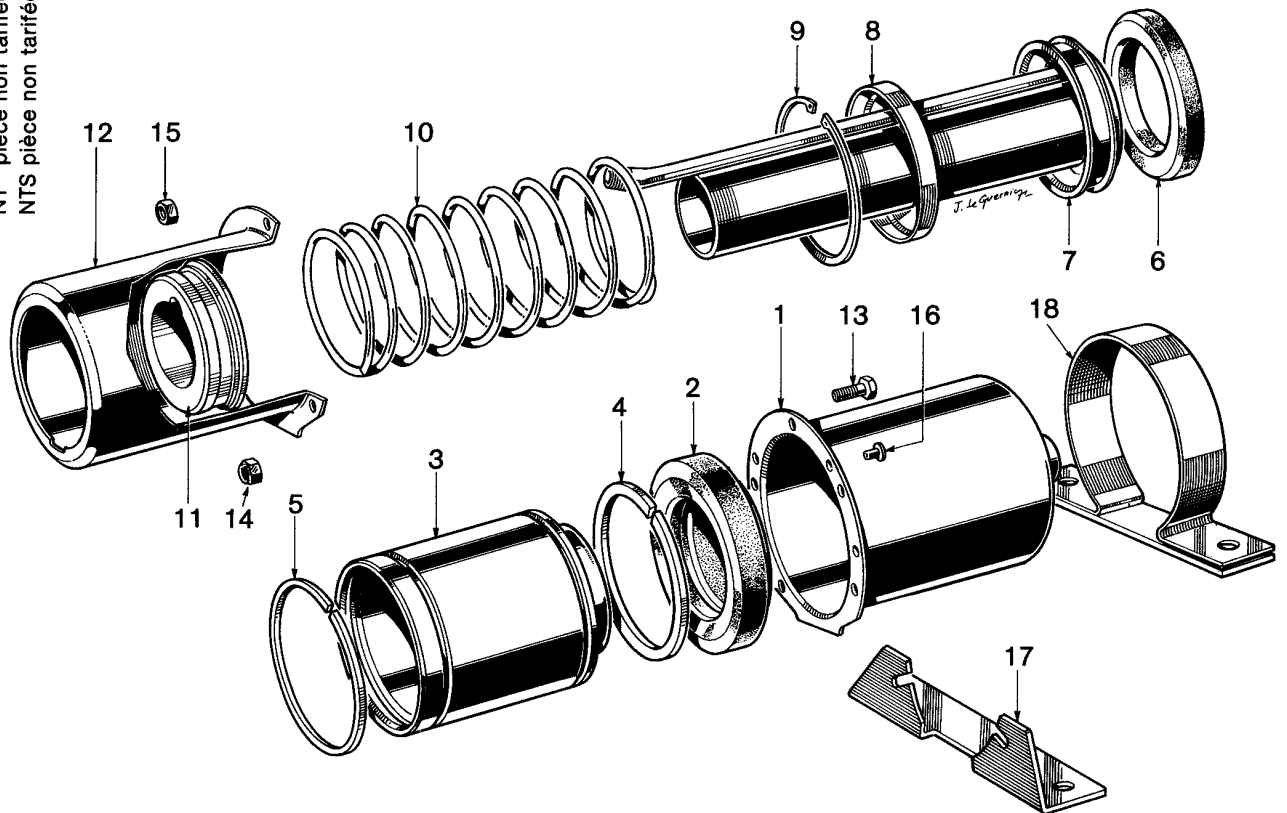

cylindre télescopique

4"×3 1/2", course 120

163 765

NT pièce non tarifée.
NTS pièce non tarifée séparément, en pochette.

WABCO

édition 04/80 163 765-201

sous toute réserve de modifications