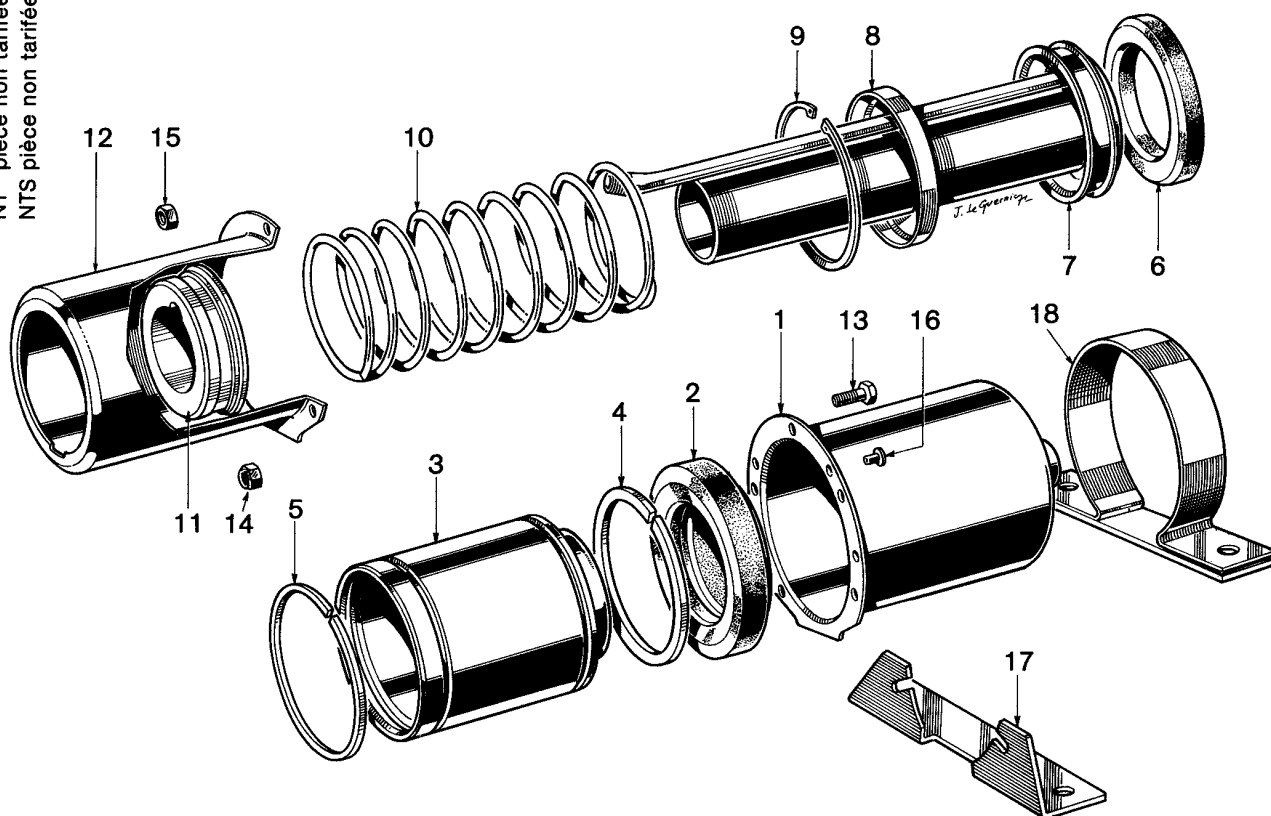

# cylindre télescopique

4"×3 1/2", course 120

163 765

NT pièce non tarifée.  
NTS pièce non tarifée séparément, en pochette.