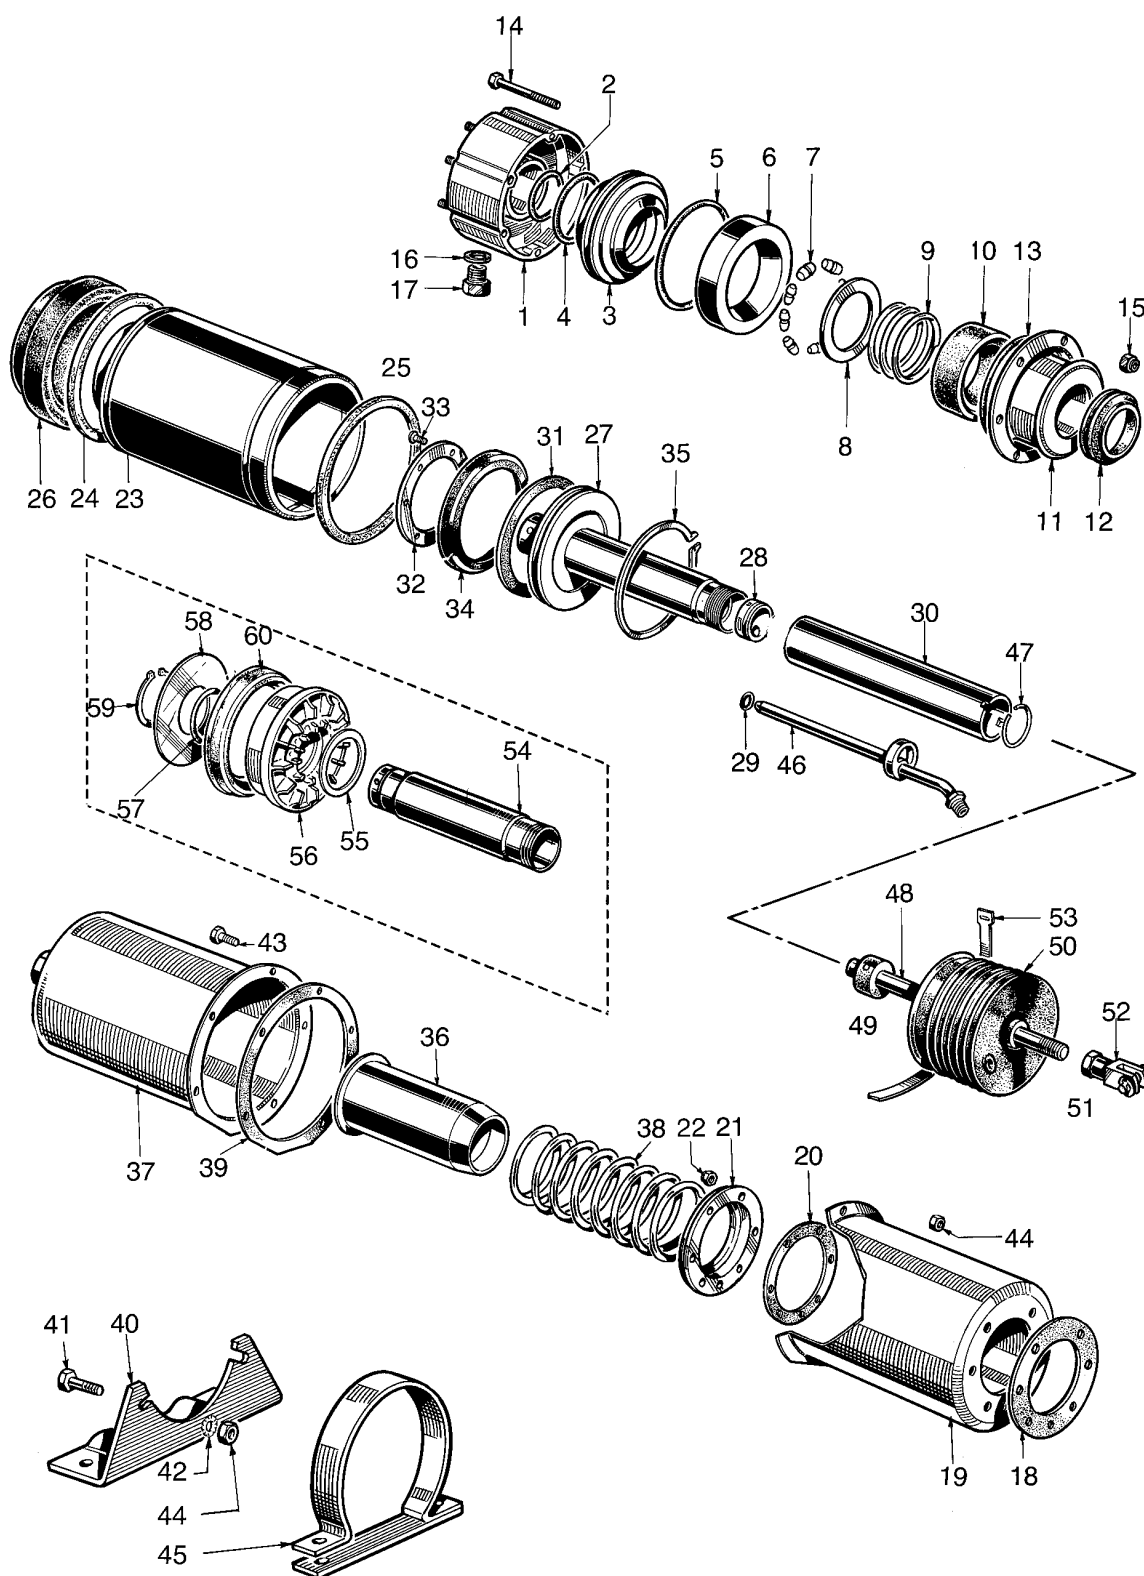

cyindres télescopiques à verrou

diamètre 4" x 3 1/2" course 120

158 870

NT pièce non tarifée.
NTS pièce non tarifée séparément, voir jeu de réparation.

WABCO

édition mars 1981 158 870-200
sous toute réserve de modifications