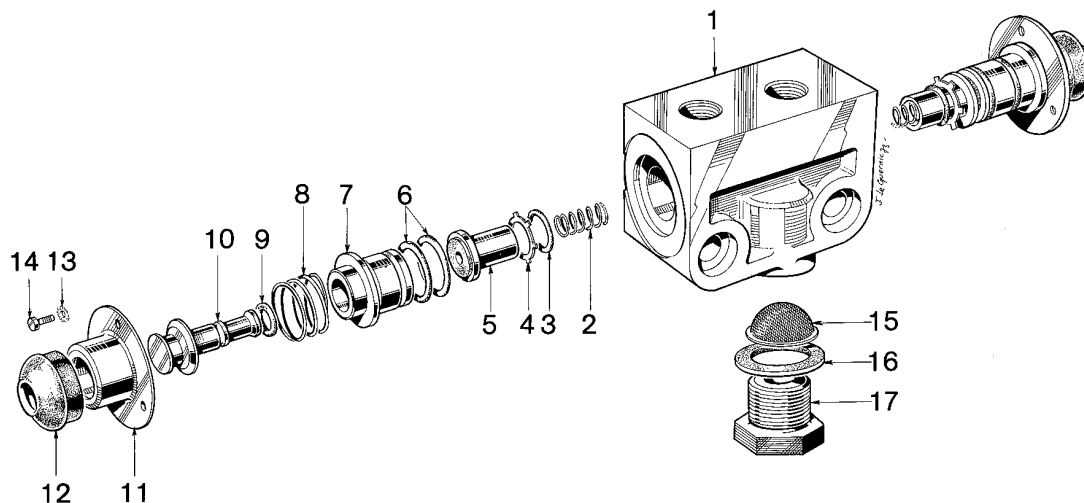

distributeur pour assistance synchro

158 610

NT pièce non tarifée.
NTS pièce non tarifée séparément, voir jeu de réparation.

désignation	n° de repère	n° de catalogue	pièces communes aux variantes	quantité par variante					jeu de réparation	
				97						
Distributeur AS		158 610 . . 08		97						
Jeu de réparation		720 189 00 08		×					00	
Corps	1	NT	1							
Ressort central	2	NTS	1						1	
Joint torique	3	NTS	2						2	
Anneau d'arrêt	4	NTS	2						2	
Clapet adhésivé	5	NTS	2						2	
Joint torique	6	NTS	4						4	
Fourreau	7	NTS	2						2	
Ressort	8	NTS	2						2	
Joint torique	9	NTS	2						2	
Piston	10	NTS	2						2	
Couvercle	11	NT	2							
Gaine	12	NT	2						2	
Rondelle AZ 3 NF E 27 618	13	NT	6							
Vis CB 3×8 - NF E 27 116	14	NT	6							
Filtre	15	NTS	1						1	
Joint plat	16	NTS	1						1	
Raccord	17	NT	1							