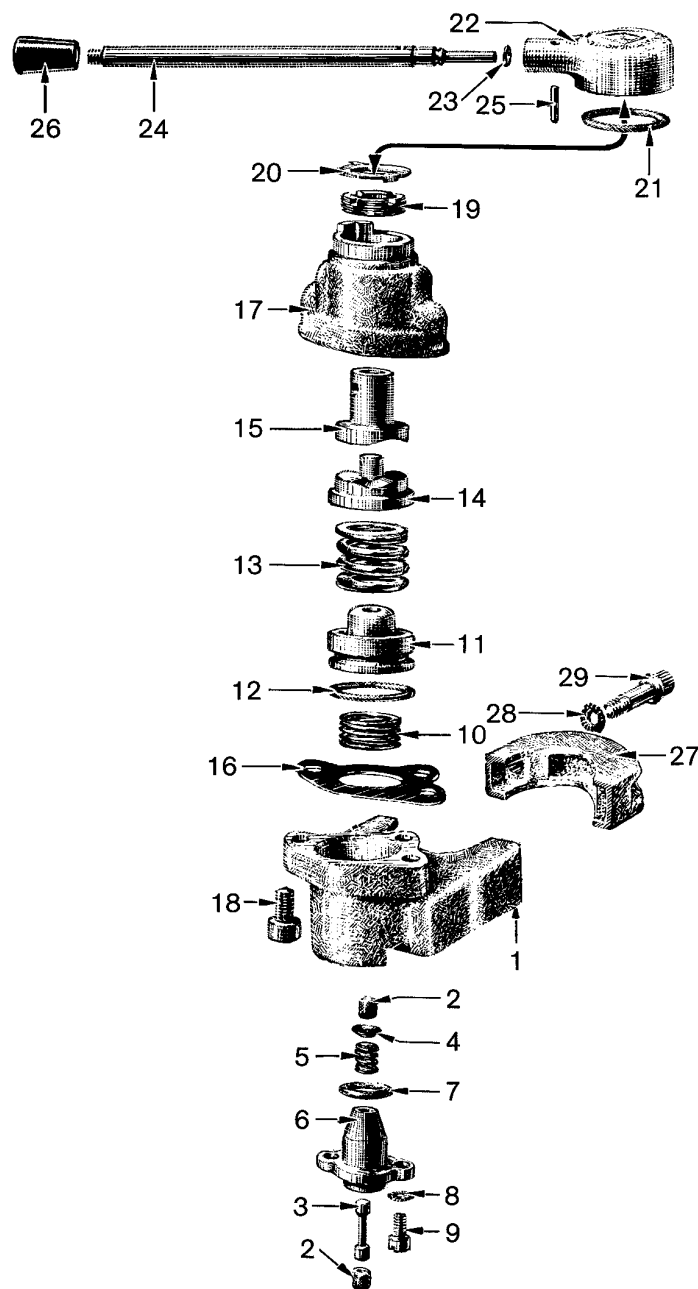

# robinet de freinage à main

type TC2

montage sur colonne de direction

150 617 - 151 195

154 304 - 157 622

NT pièce non tarifée.  
NTS pièce non tarifée séparément, en pochette.

Montage sur colonne de direction