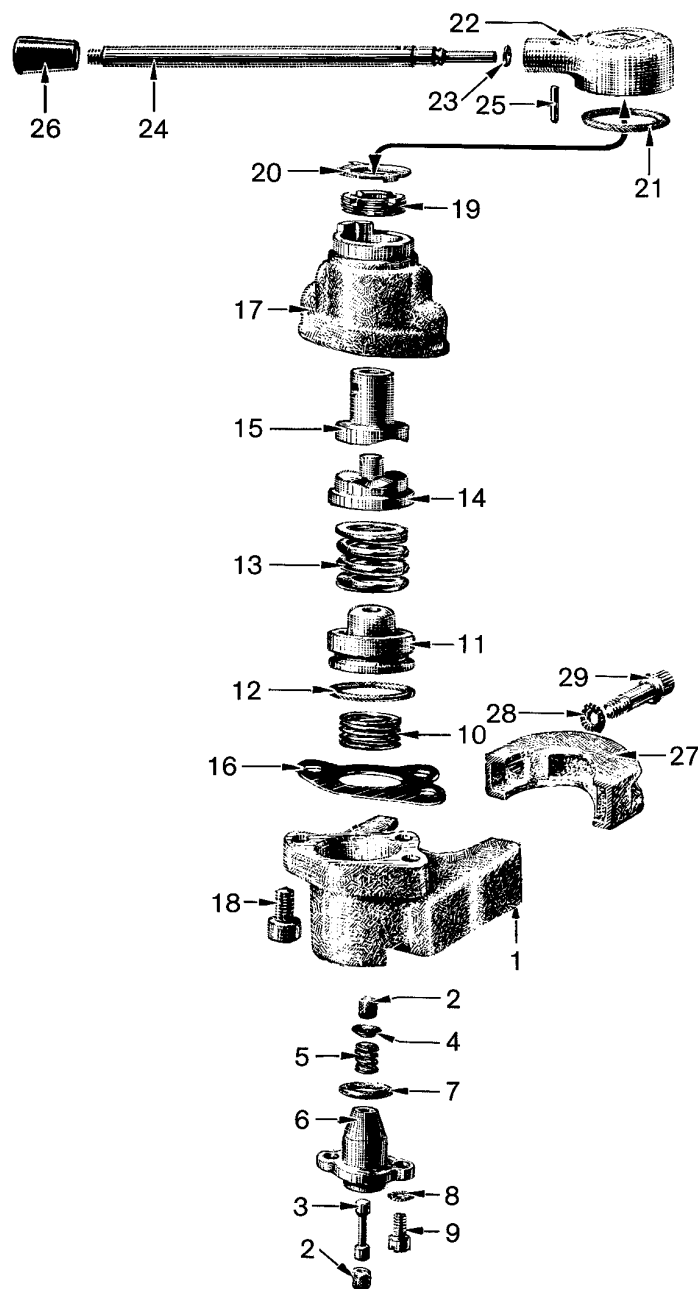

robinet de freinage à main

type TC2

montage sur colonne de direction

150 617 - 151 195

154 304 - 157 622

NT pièce non tarifée.
NTS pièce non tarifée séparément, en pochette.

Montage sur colonne de direction