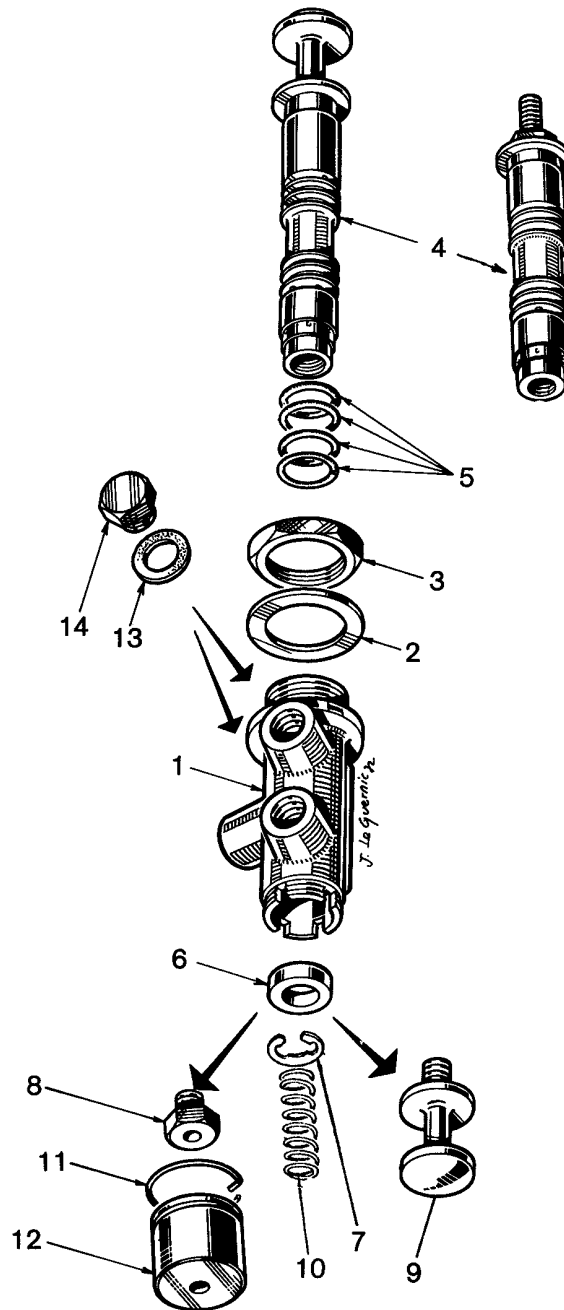

distributeur

à commande à main

134 513

NT pièce non tarifée.

WABCO

édition 04/80 134 513-200

sous toute réserve de modifications

désignation	n° de repère	n° de catalogue	pièces communes aux variantes	quantité par variante									
				00	00	00	00	00	00	00	00		
Distributeur à commande à main													
2 voies, 1 bouton		134 513 00 08		00									
2 voies, 1 bouton		134 514 .. 08			00								
2 voies, 2 boutons		134 516 .. 08				00							
3 voies, sans bouton		158 907 .. 08					00						
3 voies, 1 bouton		648 071 .. 08						00					
3 voies, 2 boutons		648 077 .. 08							00				
3 voies, sans bouton		650 811 .. 08								00			
3 voies, 1 bouton		653 059 .. 08									00		
Corps	1	NT	1										
Rondelle	2	NT	1										
		NT											
Écrou M 24×1,00	3	891 502 400 4	1										
Tige	4	NT		1		1		1	1				
Tige	4	NT			1								
Tige	4	NT					1						
Tige	4	NT									1		
Tige	4	NT										1	
Joint	5	NT	4										
		NT											
Entretoise	6	NT		1	1	1	1	1	1	1	1		
		NT											
Circlips	7	NT											1
Vis	8	NT		1			1	1			1		
Bouton	9	NT				1			1				1
Ressort de rappel	10	721 794 00 08											1
Jonc	11	896 171 180 4						1					1
Capuchon	12	NT					1						
Capuchon	12	NT											1
Joint métalloplastique Ø 10 - NF E 21 351	13	NT		1	1	1							
Bouchon	14	810 904 002 4		1	1	1							