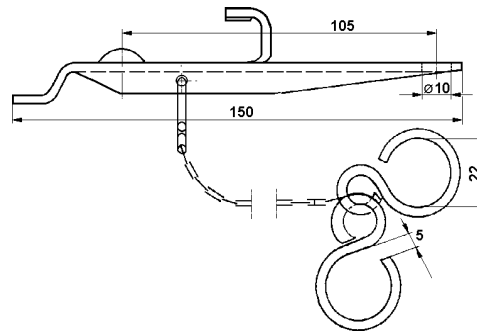

Acoplamiento Dummy Coupling

452 40 .

Documentación Técnica / Technical Data:

Referencia Part Number	452 401 000 0	
Para cabezas de acoplamiento For hose couplings	452 200 ... 0	Vehí. a motor Motor vehicle
Según el estándar In accordance with Standard	VDA 74 344	
Peso Weight	0,2 kg	

Instalación / Installation:

3

Documentación Técnica / Technical Data:

Referencia Part Number	452 402 000 0	452 402 002 0
Para cabezas de acoplamiento For hose couplings	452 200 ... 0 952 200 ... 0 Doble circuito/Trailer Trailer dual line	452 201 ... 0 Simple circuito/Trailer Trailer single line
Según estándar In accordance with Standard	VDA 74 344	-
Peso Weight	0,3 kg	