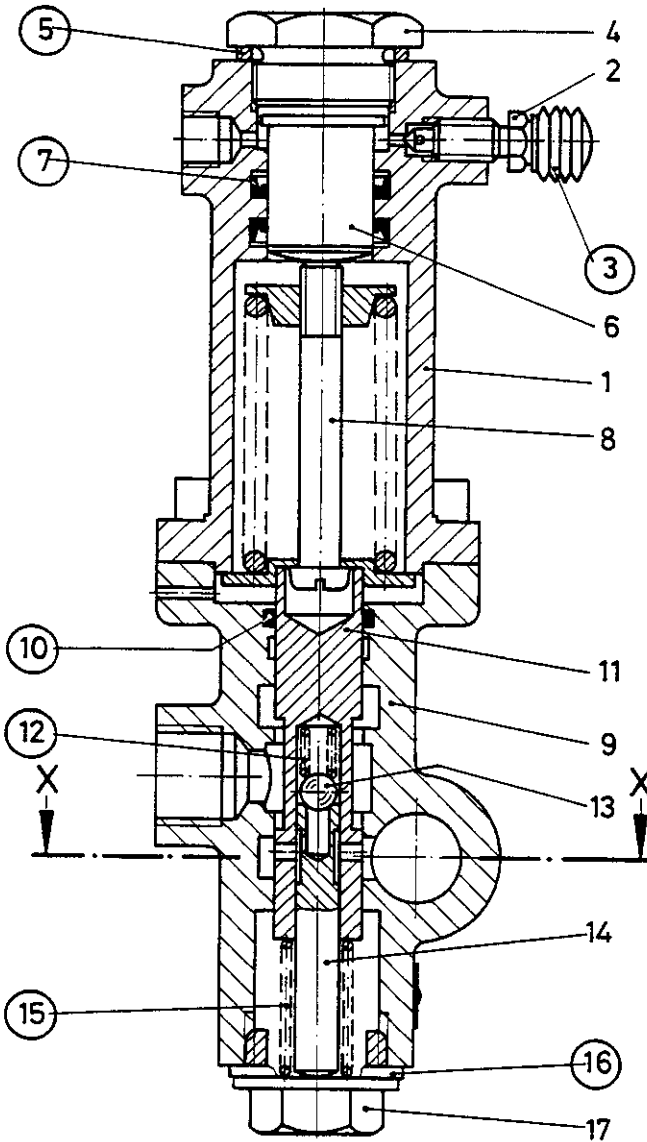

Reparatursatz · Jeu de réparation Repair kit · Corredo di riparazione

477 404 000 2

○ = Les pièces sont dans la pochette
○ = Particolare contenuto nel corredo

Achtung: Reparatur nur durch autorisierte Werkstat zugelassen!
Attention: Repair only by authorized workshop permitted!
Attenzione: Riparazione permessa per gli atelieri autorizzati!
Attenzione: È permessa la riparazione solo agli adetti dell'officina autorizzata!

WARNING

○ = Diese Teile sind im Reparatursatz enthalten
○ = These parts are included in the repair kit

Schnitt X-X

für Geräte:
for devices:
pour appareils:
per apparecchi:
477 404 012 0

Änderungen bleiben vorbehalten © Copyright: WABCO Fahrzeugbremsen, Hannover.
Nachdruck - auch auszugsweise - nur mit unserer Genehmigung.
The right of amendment is reserved © copyright: WABCO Fahrzeugbremsen, Hannover.
No part of this publication may be reproduced without our prior permission.
Sous toute réserve de modifications © copyright: WABCO Fahrzeugbremsen, Hannover.
Toute reproduction interdite sans autorisation préalable.
Con riserva di eventuali modifiche © copyright: WABCO Fahrzeugbremsen, Hannover.
Questa pubblicazione non può essere riprodotta, senza la nostra.