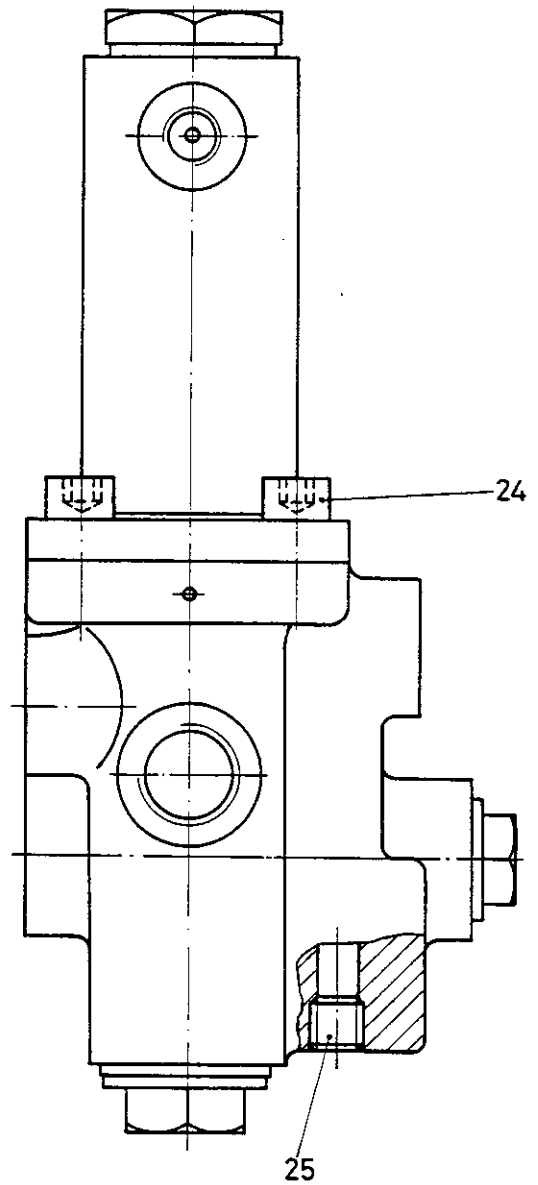

Reparatursatz · Jeu de réparation Repair kit · Corredo di riparazione

477 404 000 2

○ = Les pièces sont dans la pochette
○ = Particolare contenuto nel corredo

Achtung: Reparatur nur durch autorisierte Werkstat zugelassen!
Attention: Repair only by authorized workshop permitted!
Attenzione: Riparazione permessa per gli atelieri autorizzati!
Attenzione: È permessa la riparazione solo agli adetti dell'officina autorizzata!

WARNING

○ = Diese Teile sind im Reparatursatz enthalten
○ = These parts are included in the repair kit

Schnitt X-X

für Geräte:
for devices:
pour appareils:
per apparecchi:
477 404 012 0

Änderungen bleiben vorbehalten © Copyright: WABCO Fahrzeugbremsen, Hannover.
Nachdruck - auch auszugsweise - nur mit unserer Genehmigung.
The right of amendment is reserved © copyright: WABCO Fahrzeugbremsen, Hannover.
No part of this publication may be reproduced without our prior permission.
Sous toute réserve de modifications © copyright: WABCO Fahrzeugbremsen, Hannover.
Toute reproduction interdite sans autorisation préalable.
Con riserva di eventuali modifiche © copyright: WABCO Fahrzeugbremsen, Hannover.
Questa pubblicazione non può essere riprodotta, senza la nostra.