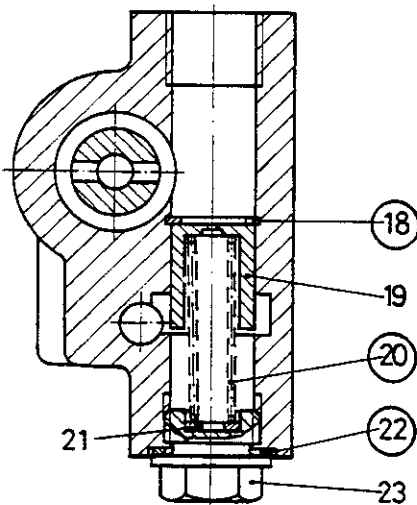

Reparatursatz · Jeu de réparation Repair kit · Corredo di riparazione

477 404 000 2

○ = Les pièces sont dans la pochette
○ = Particolare contenuto nel corredo

Achtung: Reparatur nur durch autorisierte Werkstat zugelassen!
Attention: Repair only by authorized workshop permitted!
Attenzione: Riparazione permessa per gli atelieri autorizzati!
Attenzione: È permessa la riparazione solo agli adetti dell'officina autorizzata!

WARNING

○ = Diese Teile sind im Reparatursatz enthalten
○ = These parts are included in the repair kit

Schnitt X-X

für Geräte:
for devices:
pour appareils:
per apparecchi:
477 404 012 0

Änderungen bleiben vorbehalten © Copyright: WABCO Fahrzeugbremsen, Hannover.
Nachdruck - auch auszugsweise - nur mit unserer Genehmigung.
The right of amendment is reserved © copyright: WABCO Fahrzeugbremsen, Hannover.
No part of this publication may be reproduced without our prior permission.
Sous toute réserve de modifications © copyright: WABCO Fahrzeugbremsen, Hannover.
Toute reproduction interdite sans autorisation préalable.
Con riserva di eventuali modifiche © copyright: WABCO Fahrzeugbremsen, Hannover.
Questa pubblicazione non può essere riprodotta, senza la nostra.