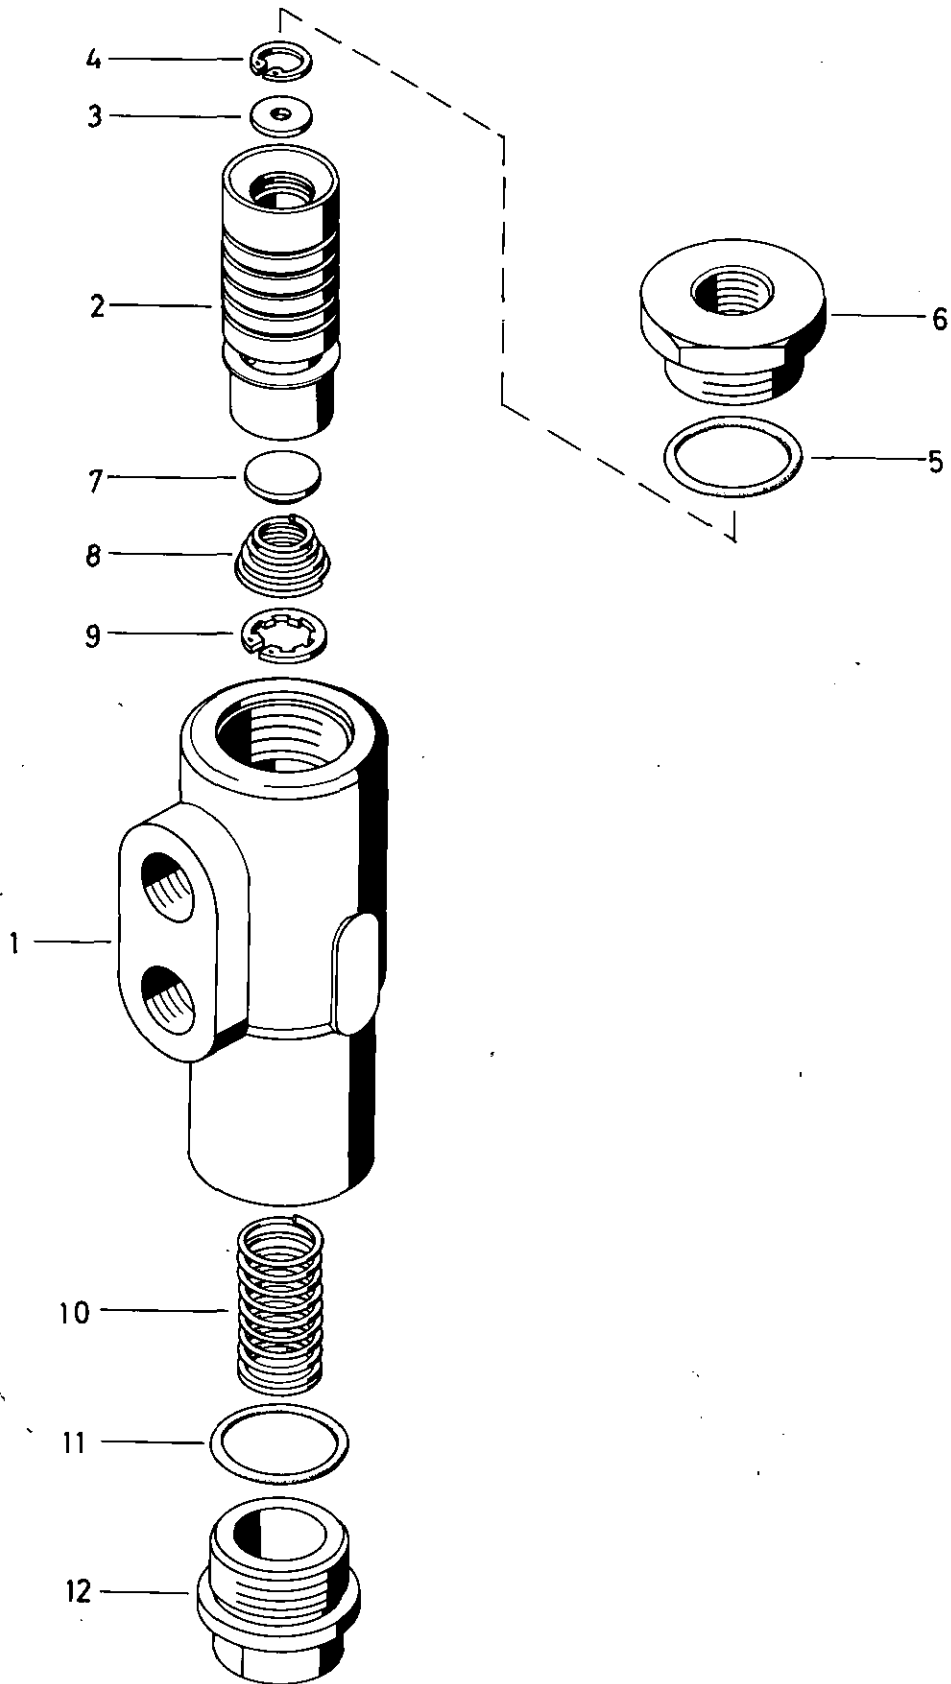

Stromteiler

476 004

Flow divider

a Zu verwenden nach Bedarf.
a To be used as required as occasion demands.
b Wahlweise zu verwenden. (...) Teil nicht gezeichnet.
b Application by choice. (...) Part not shown.

*** Teil ist nicht im Rep.-Satz enthalten.
Es ist gesondert zu bestellen.
*** This part is not included in the repair kit
and is to be ordered separately.

* Bei Reparaturen sollten diese Teile ersetzt werden.
* At repairs these parts should be replaced.
** Hierzu siehe Ersatzteilblatt unter dieser Geräteummer.
** See spare parts list with this part number.

A 31

WABCO

476 004 913 3 Ausgabe 02.86