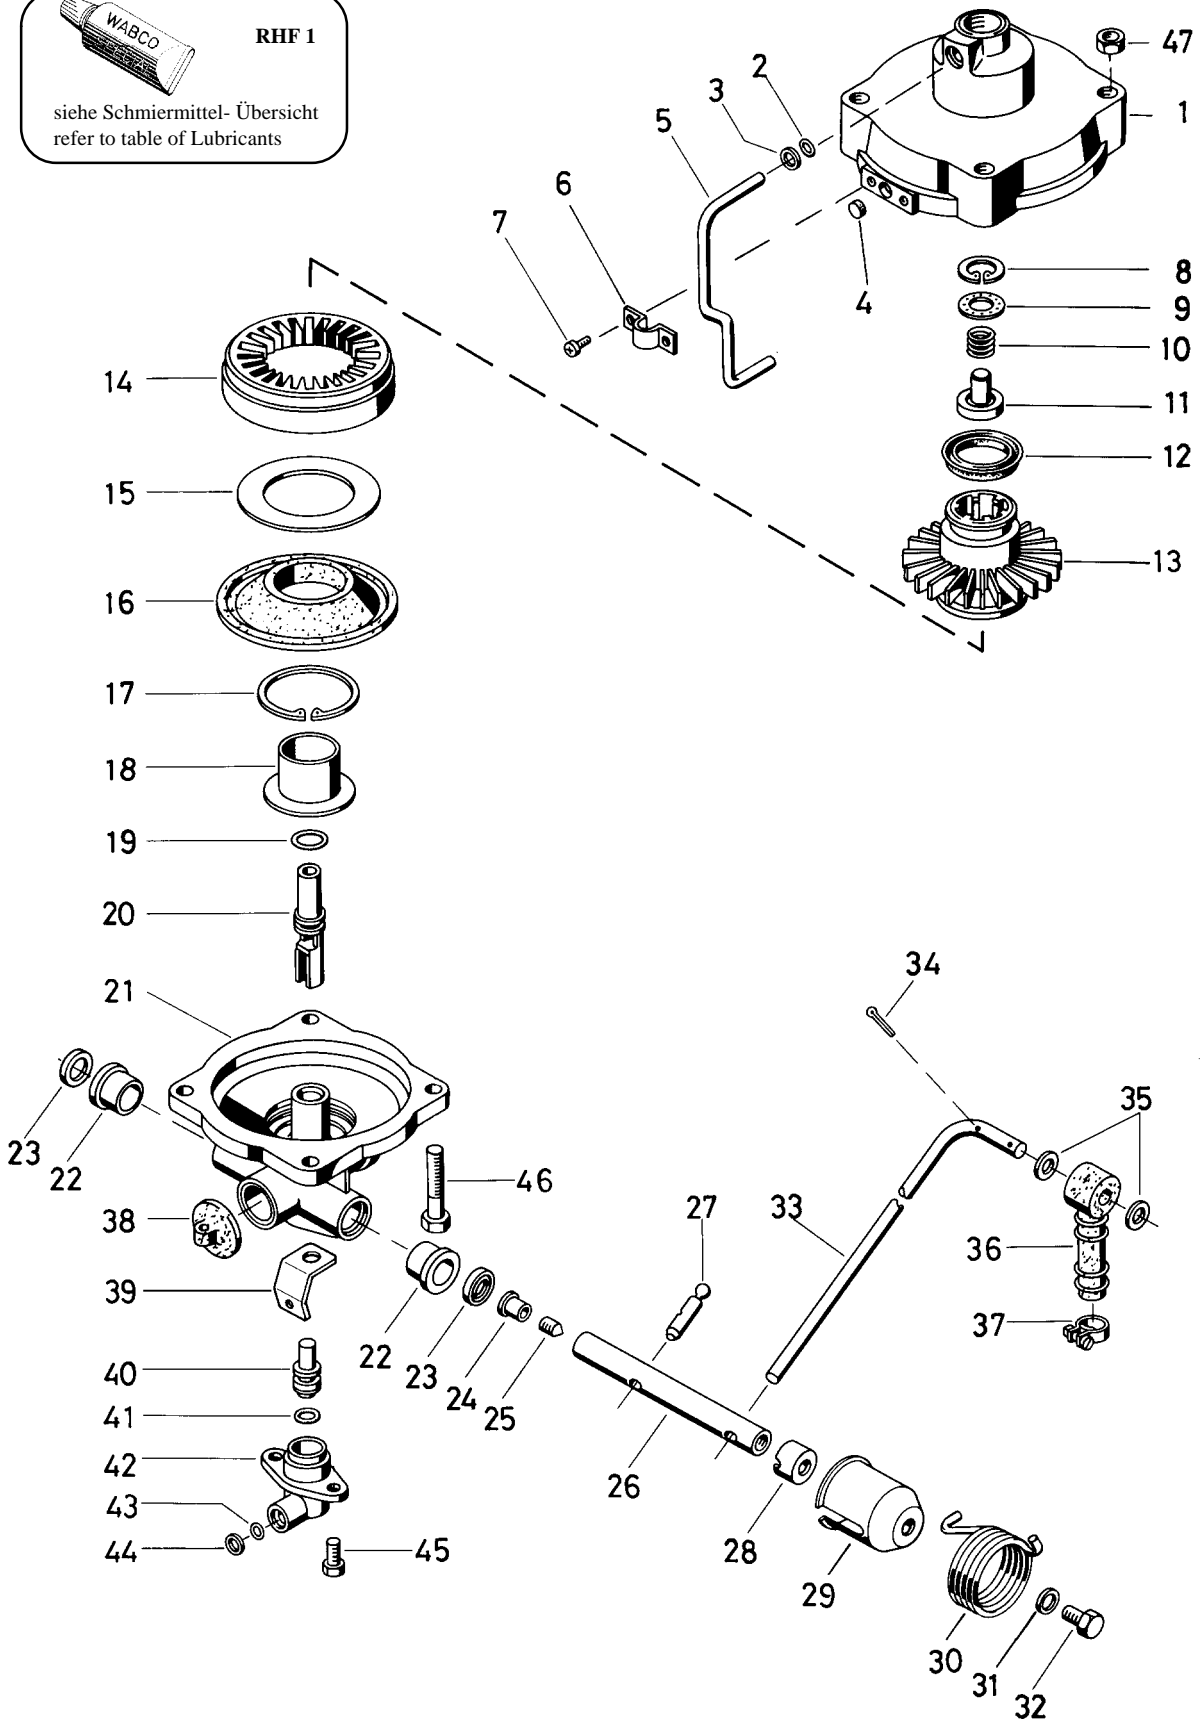

Automatischer Bremskraftregler

Automatic load proportioning valve

475 701

© Copyright: WABCO Westinghouse Fahrzeugbremsen Hannover.
Nachdruck - auch auszugsweise - nur mit unserer Genehmigung.
© copyright: WABCO Westinghouse Fahrzeugbremsen Hannover.
No part of this publication may be reproduced without our prior permission.

WABCO

B 21

475 701 914 3

Ausgabe 04.92
H5 701 14 A