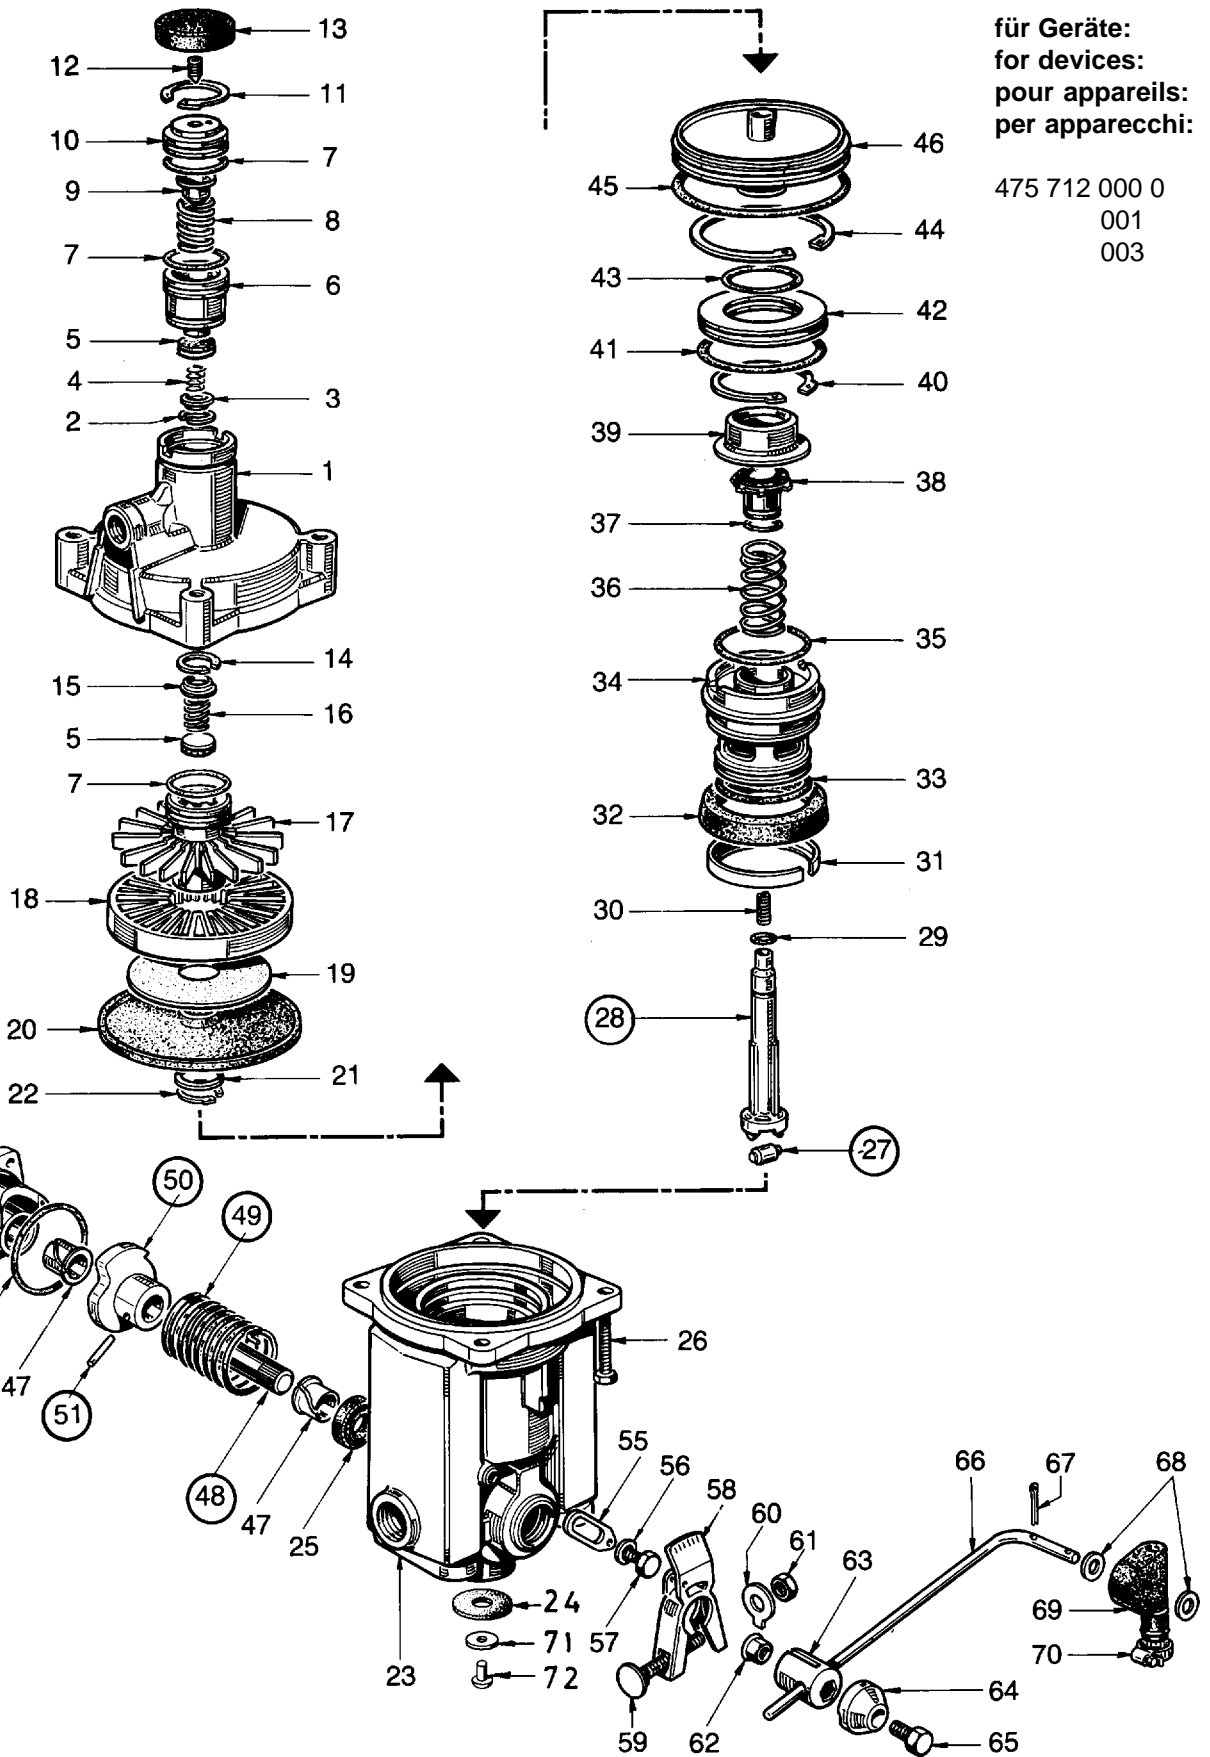

Reparatursatz ♦ Jeu de réparation Repair kit ♦ Corredo di riparazione

475 900 000 2

○ = Les pièces sont dans la pochette
○ = Particolate contenuto nel corredo

Achtung: Reparatur nur durch autorisierte Werkstatt zugelassen!
Attention: Repair only by authorized workshop permitted!
Attention: Réparation seulement permise par les ateliers autorisés!
Attenzione: È permessa la riparazione solo agli adetti dell'officina autorizzata!

WARNING

○ = Diese Teile sind im Reparatursatz enthalten
○ = These parts are included in the repair kit

für Geräte:
for devices:
pour appareils:
per apparecchi:

475 712 000 0
001
003

Änderungen bleiben vorbehalten © Copyright: WABCO Fahrzeugbremsen, Hannover.
Nachdruck - auch auszugsweise - nur mit unserer Genehmigung.
The right of amendment is reserved © copyright: WABCO Fahrzeugbremsen, Hannover.
No part of this publication may be reproduced without our prior permission.
Sous toute réserve de modifications © copyright: WABCO Fahrzeugbremsen, Hannover.
Toute reproduction interdite sans autorisation préalable.
Con riserva di eventuali modifiche © copyright: WABCO Fahrzeugbremsen, Hannover.
Questa pubblicazione non può essere riprodotta, senza la nostra.