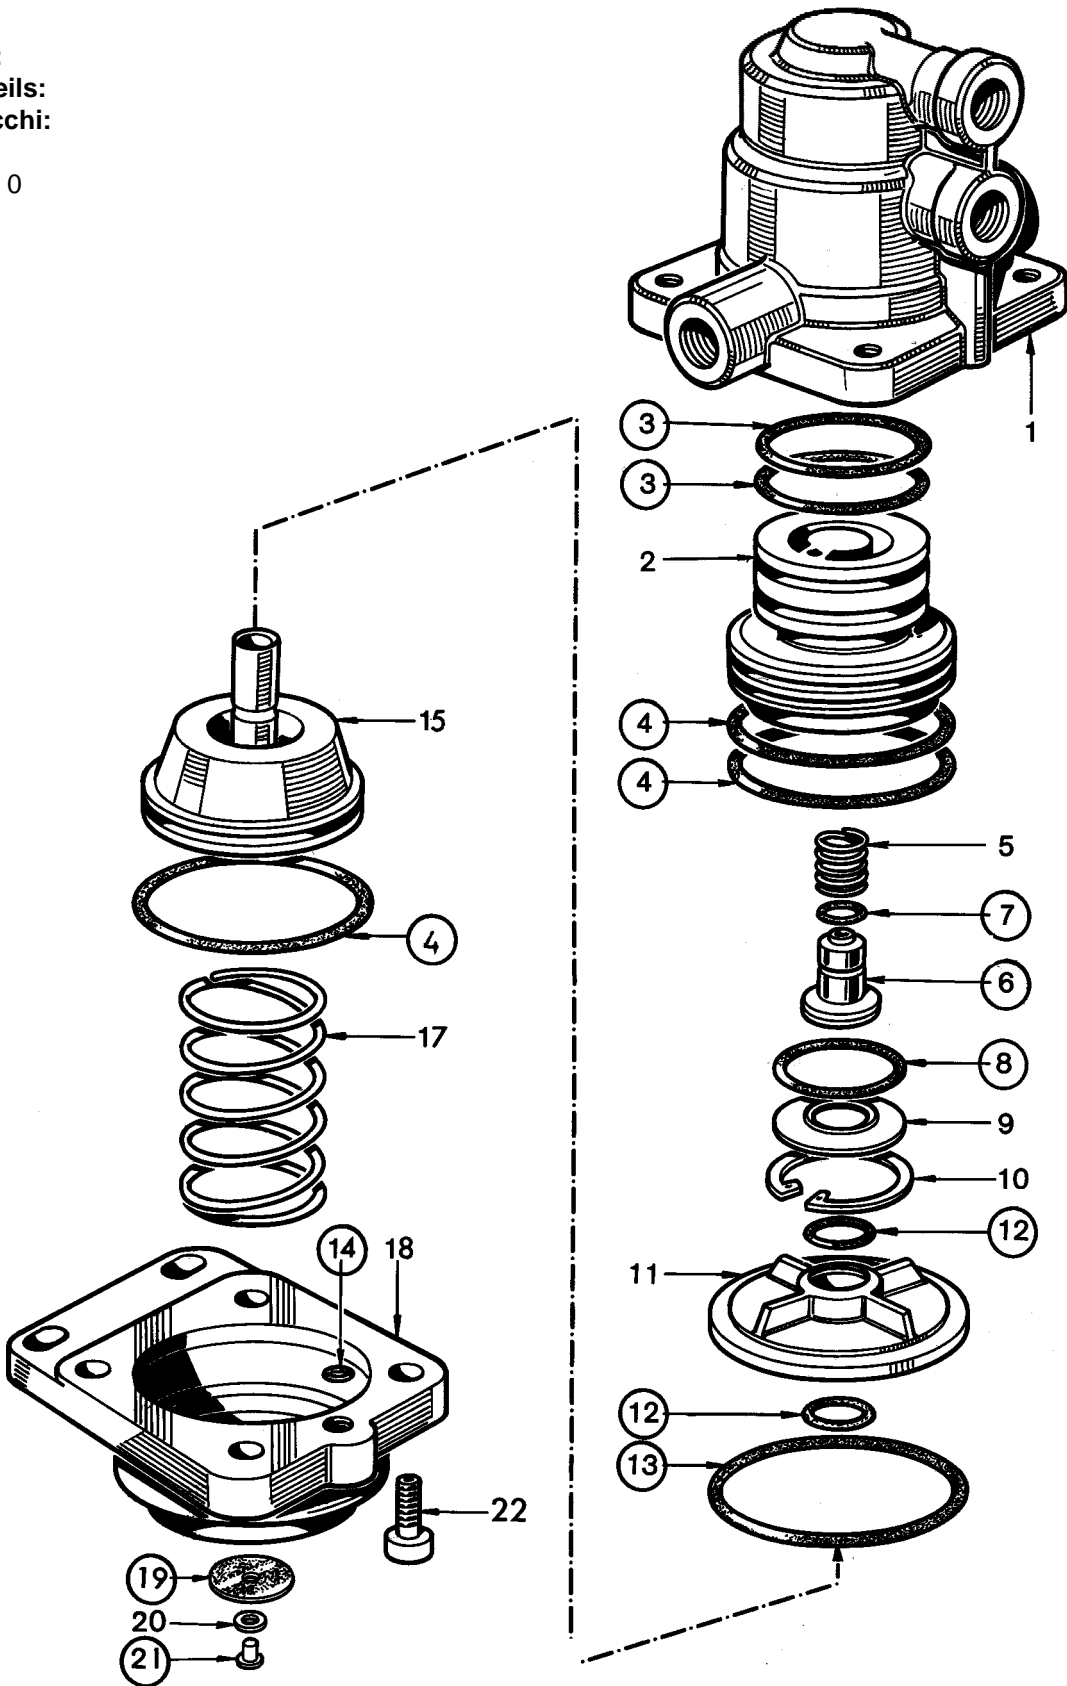

Reparatursatz ♦ Jeu de réparation Repair kit ♦ Corredo di riparazione

473 302 003 2

○ = Les pièces sont dans la pochette
○ = Particolare contenuto nel corredo

für Geräte:
for devices:
pour appareils:
per apparecchi:

473 303 003 0

Achtung: Reparatur nur durch autorisierte Werkstatt zugelassen!
Attention: Repair only by authorized workshop permitted!
Attenzione: E' permessa la riparazione solo agli adepti dell'officina autorizzata!

WARNING

○ = Diese Teile sind im Reparatursatz enthalten
○ = These parts are included in the repair kit

Änderungen bleiben vorbehalten © Copyright: WABCO Fahrzeugbremsen, Hannover.
Nachdruck - auch auszugsweise - nur mit unserer Genehmigung.
The right of amendment is reserved © copyright: WABCO Fahrzeugbremsen, Hannover.
No part of this publication may be reproduced without our prior permission.
Sous toute réserve de modifications © copyright: WABCO Fahrzeugbremsen, Hannover.
Toute reproduction interdite sans autorisation préalable.
Con riserva di eventuali modifiche © copyright: WABCO Fahrzeugbremsen, Hannover.
Questa pubblicazione non può essere riprodotta, senza la nostra.

WABCO

826 100 514 3

Edition 06.89