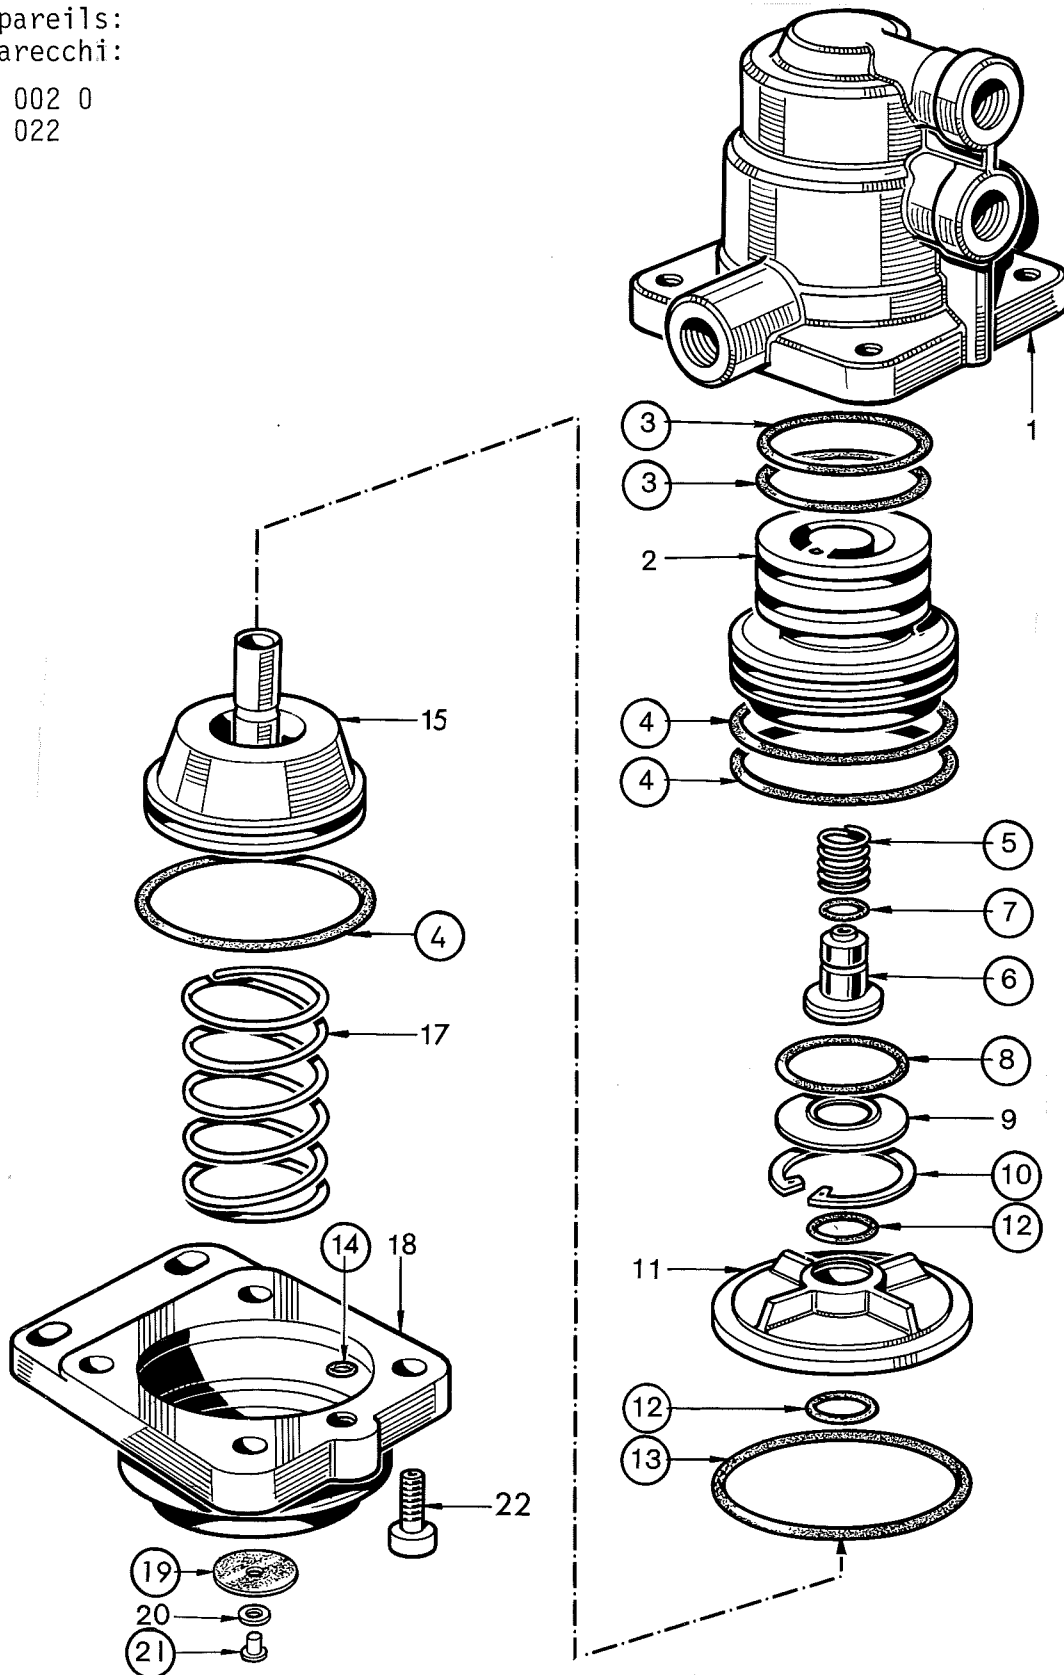

Reparatursatz · Jeu de réparation Repair kit · Corredo di riparazione

473 302 002 2

für Geräte:
for devices:
pour appareils:
per apparecchi:

473 302 002 0
022

○ = Les pièces sont dans la pochette
○ = Particolare contenuto nel corredo

○ = Diese Teile sind im Reparatursatz enthalten
○ = These parts are included in the repair kit

Änderungen bleiben vorbehalten
The right of amendment is reserved
Sous toute réserve de modifications
Con riserva di eventuali modifiche