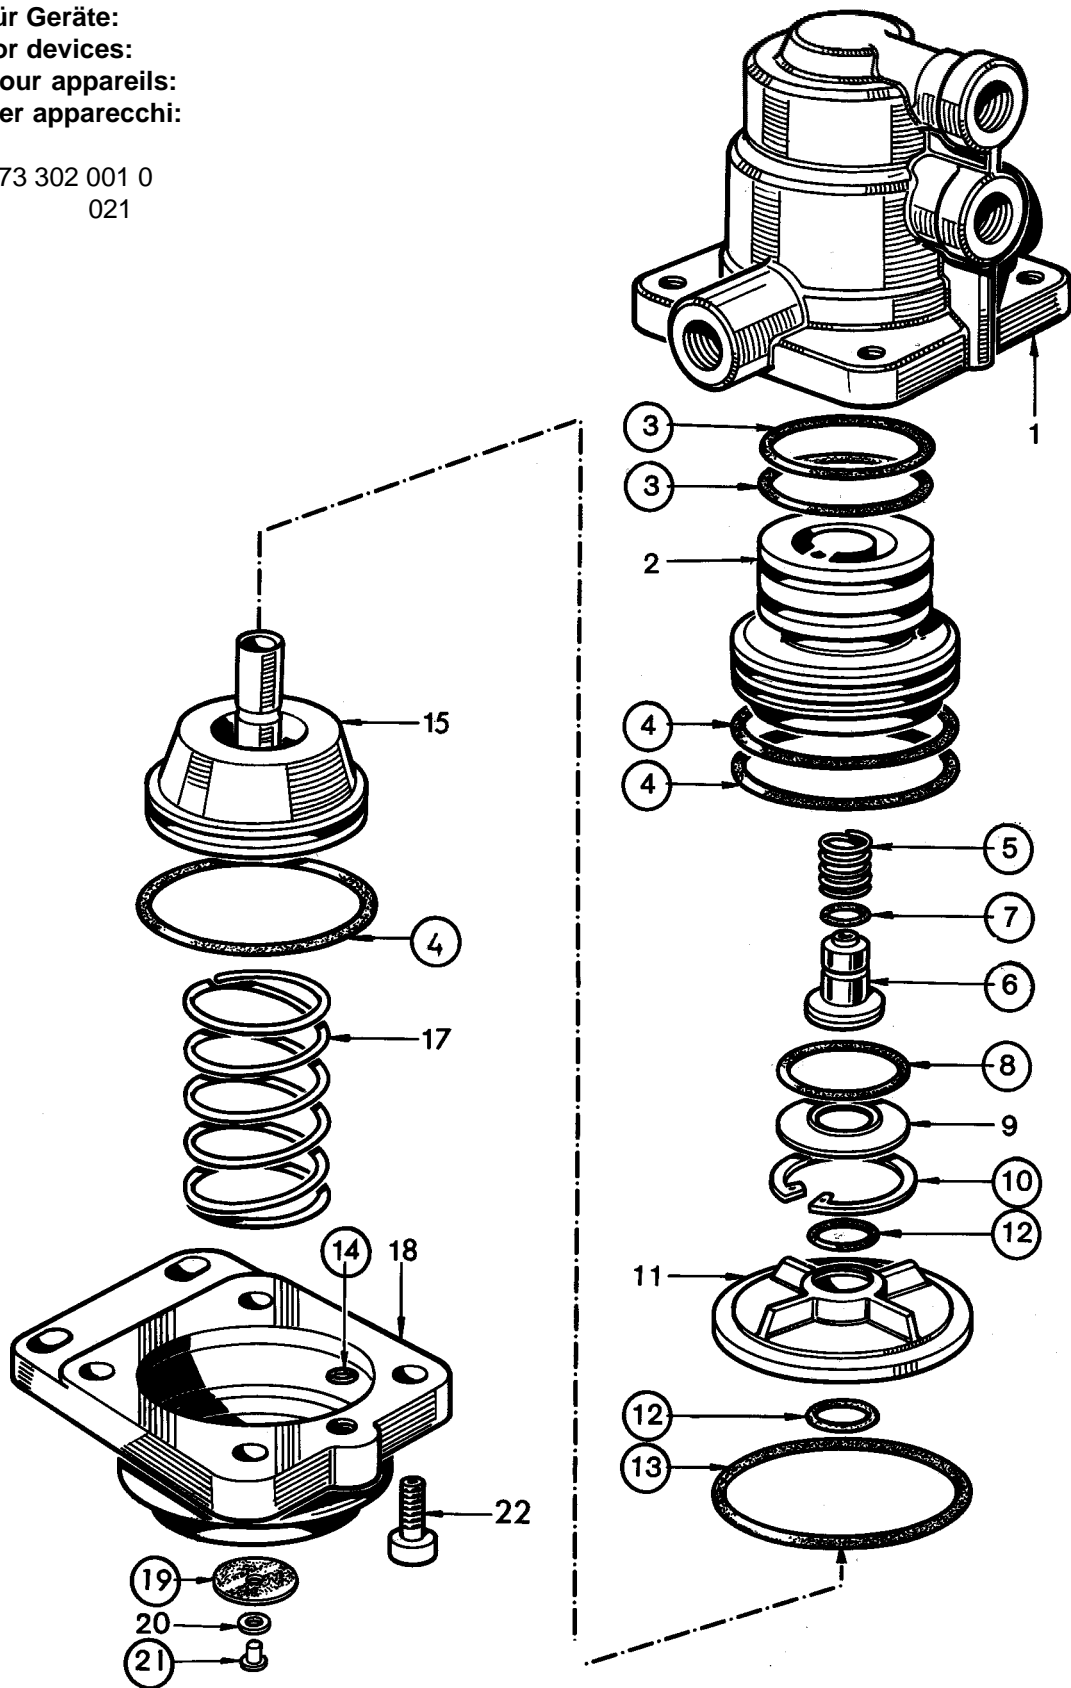

Reparatursatz ♦ Jeu de réparation Repair kit ♦ Corredo di riparazione

473 302 001 2

○ = Les pièces sont dans la pochette
○ = Particolare contenuto nel corredo

für Geräte:
for devices:
pour appareils:
per apparecchi:

473 302 001 0
021

Achtung: Reparatur nur durch autorisierte Werkstatt zugelassen!
Attention: Repair only by authorized workshop permitted!
Attenzione: Riparazione solo agli adepti dell'officina autorizzata!

WARNING

○ = Diese Teile sind im Reparatursatz enthalten
○ = These parts are included in the repair kit

Änderungen bleiben vorbehalten © Copyright: WABCO Fahrzeugbremsen, Hannover.
Nachdruck - auch auszugsweise - nur mit unserer Genehmigung.
The right of amendment is reserved © copyright: WABCO Fahrzeugbremsen, Hannover.
No part of this publication may be reproduced without our prior permission.
Sous toute réserve de modifications © copyright: WABCO Fahrzeugbremsen, Hannover.
Toute reproduction interdite sans autorisation préalable.
Con riserva di eventuali modifiche © copyright: WABCO Fahrzeugbremsen, Hannover.
Questa pubblicazione non può essere riprodotta, senza la nostra.

WABCO

826 100 204 3

Edition 12.80