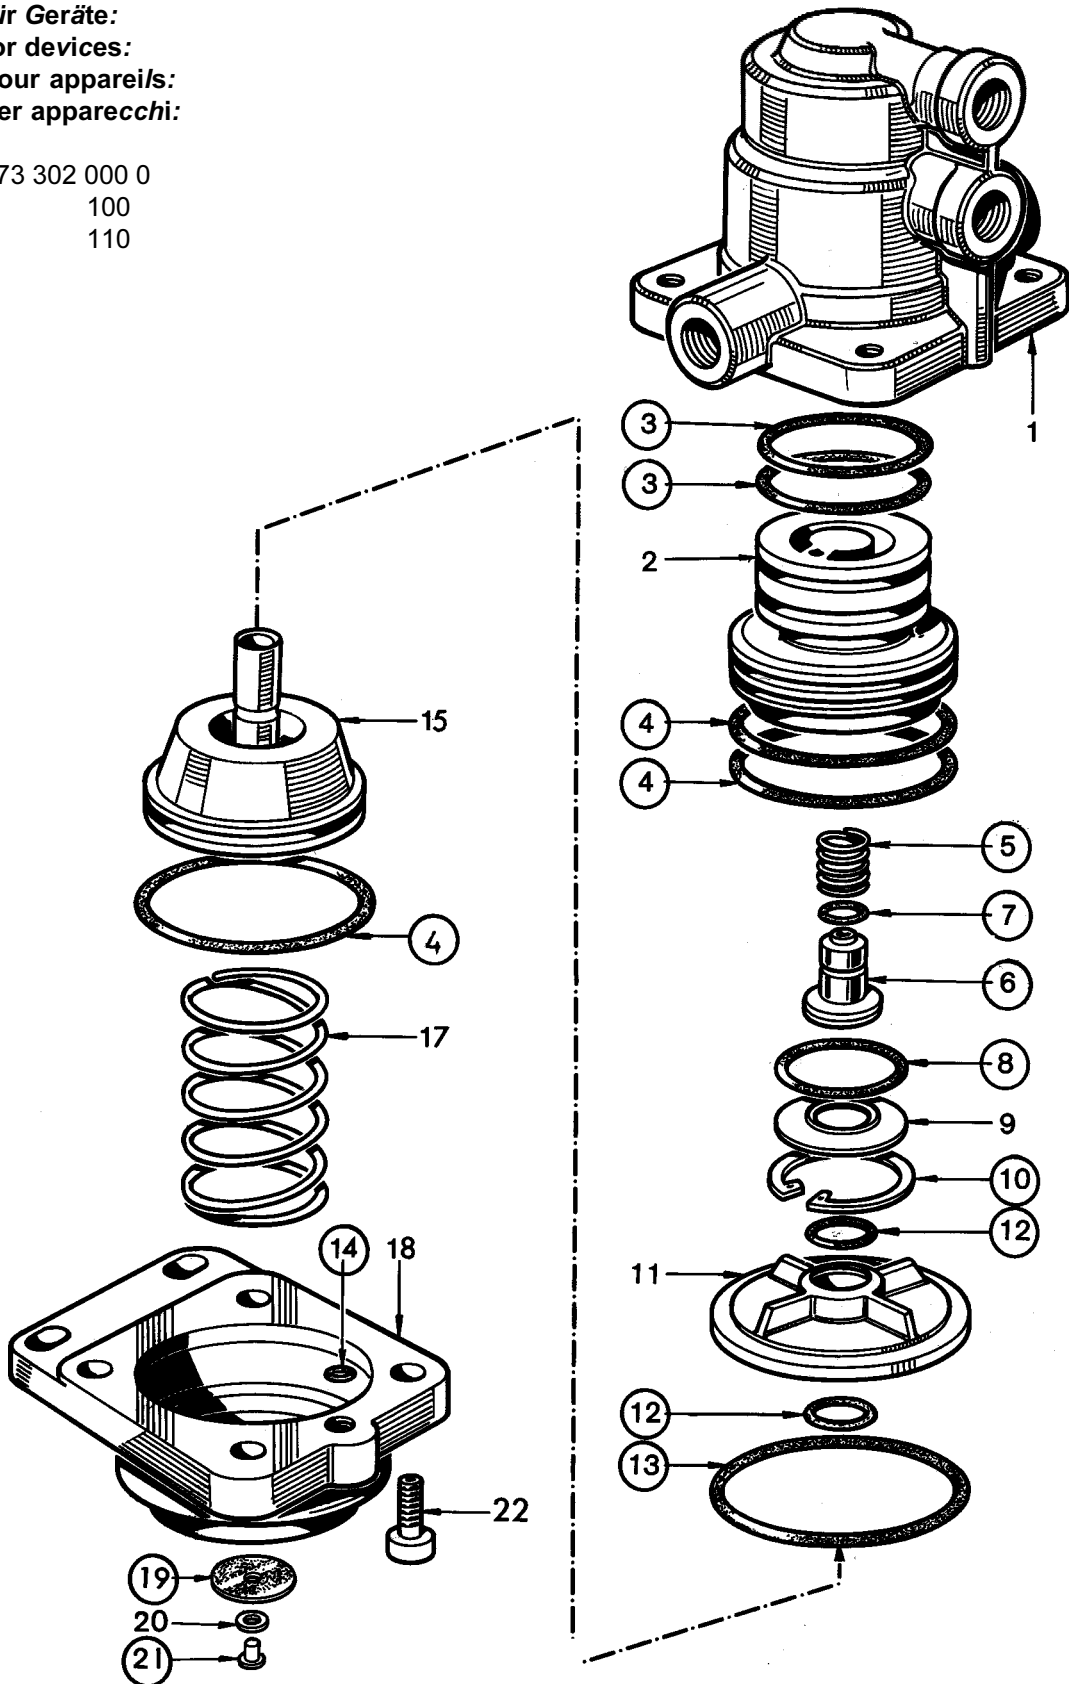

Reparatursatz ♦ Jeu de réparation Repair kit ♦ Corredo di riparazione

473 302 000 2

○ = Les pièces sont dans la pochette
○ = Particolare contenuto nel corredo

für Geräte:
for devices:
pour appareils:
per apparecchi:

473 302 000 0
100
110

Achtung: Reparatur nur durch autorisierte Werkstatt zugelassen!
Attention: Repair only by authorized workshop permitted!
Attenzione: Riparazione solo agli adepti dell'officina autorizzata!

WARNING

○ = Diese Teile sind im Reparatursatz enthalten
○ = These parts are included in the repair kit

Änderungen bleiben vorbehalten © Copyright: WABCO Fahrzeugbremsen, Hannover.
Nachdruck - auch auszugsweise - nur mit unserer Genehmigung.
The right of amendment is reserved © copyright: WABCO Fahrzeugbremsen, Hannover.
No part of this publication may be reproduced without our prior permission.
Sous toute réserve de modifications © copyright: WABCO Fahrzeugbremsen, Hannover.
Toute reproduction interdite sans autorisation préalable.
Con riserva di eventuali modifiche © copyright: WABCO Fahrzeugbremsen, Hannover.
Questa pubblicazione non può essere riprodotta, senza la nostra.

WABCO

826 100 203 3

Edition 12.80